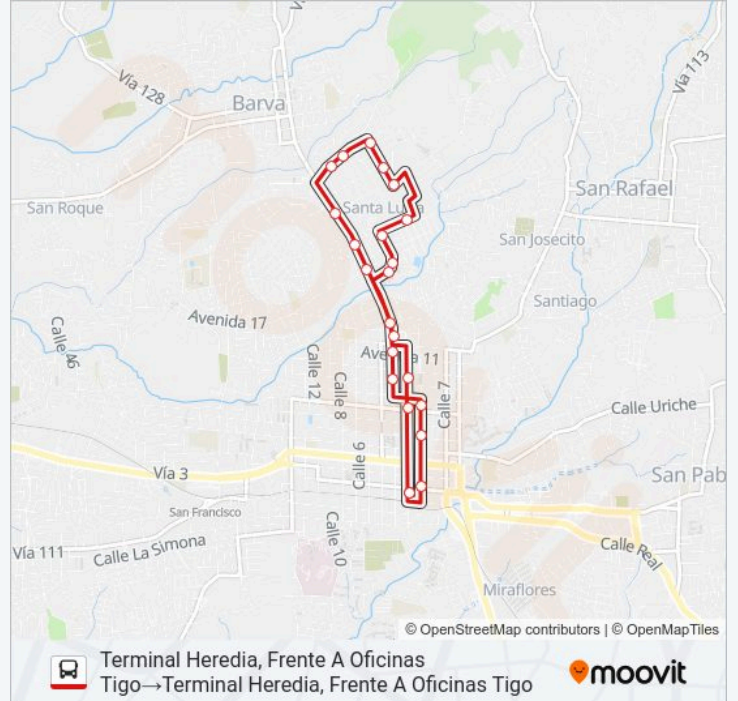

Costado Este Liceo De Heredia

Barbería El Carmén, Heredia

Terminal Heredia, Frente A Oficinas Tigo

Los horarios y mapas de la línea HEREDIA - LOTES PERALTA - JARDINES DEL BENEFICIO de autobús están disponibles en un PDF en moovitapp.com. Utiliza Moovit App para ver los horarios de los autobuses en vivo, el horario del tren o el horario del metro y las indicaciones paso a paso para todo el transporte público en San José.