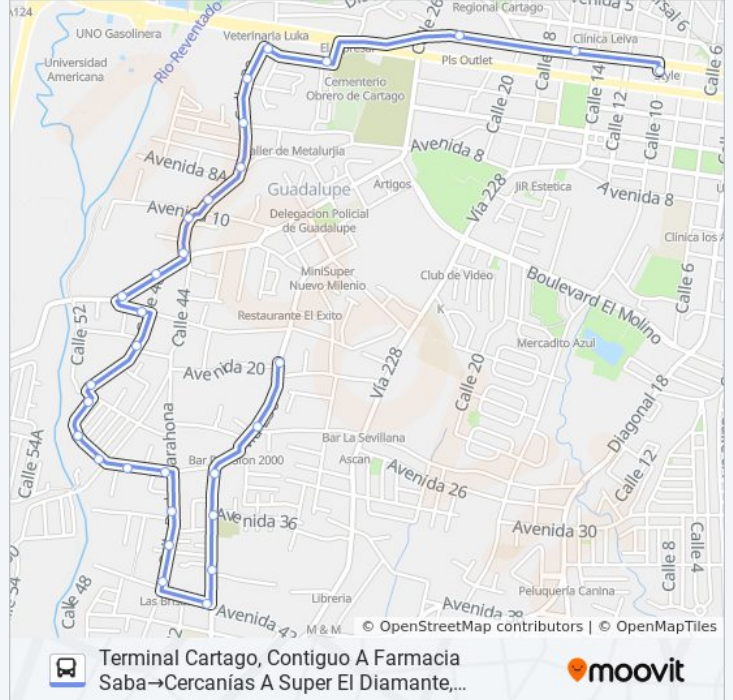

Información de la línea CARTAGO - GUADALUPE de autobús

Dirección: Terminal Cartago, Contiguo A Farmacia Saba→Cercanías A Super El Diamante, Guadalupe Cartago

Paradas: 30

Duración del viaje: 13 min

Resumen de la línea:

Frente A Bar La Raya, Guadalupe Cartago

Super Divi, Guadalupe Cartago

Clínica Veterinaria Dra. Rojas, El Tejar De El Guarco

Provisional

Contiguo A Bar Los Cuatro Vientos, El Tejar De El Guarco

Frutas Y Verduras La Esquinita, El Tejar De El Guarco

Contiguo A Entrada Cond. San Antonio, El Tejar De El Guarco

Cementerio De El Tejar El Guarco

Cercanías A Bar División, El Tejar De El Guarco

Pizza Daniela Sabor Cubano, Guadalupe Cartago

Cercanías A Super El Diamante, Guadalupe Cartago

Sentido: Terminal Cartago, Contiguo A Farmacia Saba→Cercanías Super Las Americas , Guadalupe Cartago

19 paradas

[VER HORARIO DE LA LÍNEA](#)

Terminal Cartago, Contiguo A Farmacia Saba

Contiguo A Depósito El Pochote, Cartago