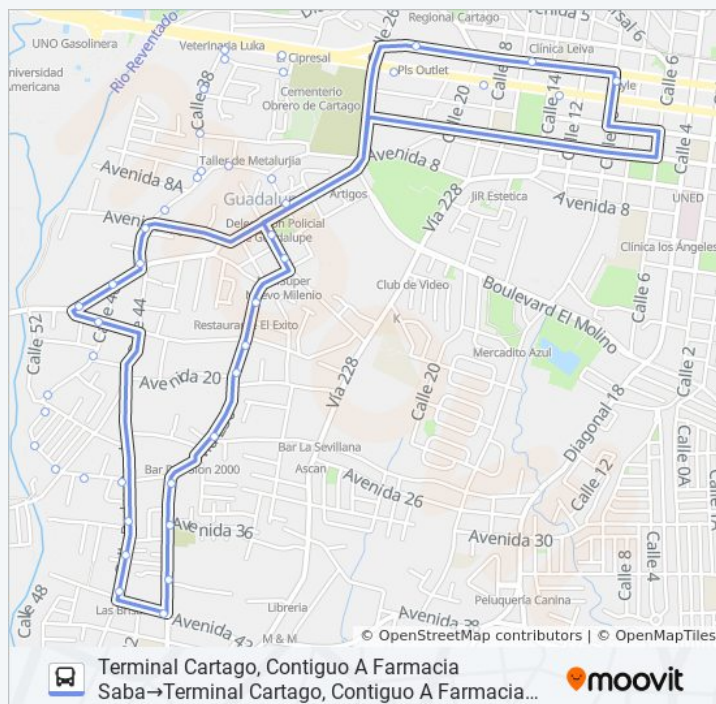

Contiguo A Entrada Cond. San Antonio, El Tejar De El Guarco

Cementerio De El Tejar El Guarco

Cercanías A Bar División, El Tejar De El Guarco

Pizza Daniela Sabor Cubano, Guadalupe Cartago

Cercanías A Super El Diamante, Guadalupe Cartago

Provisional

Soda La Chinita, Guadalupe Cartago

Costado Sur Iglesia Católica De Guadalupe, Cartago

Costado Sur Plaza De Deportes Guadalupe, Cartago

Paradas: 45

Duración del viaje: 23 min

Resumen de la línea: