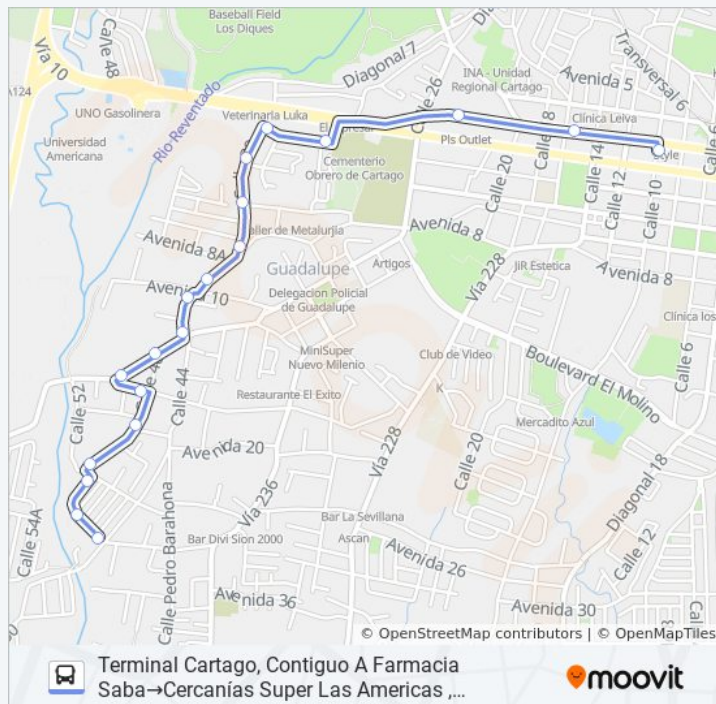

Provisional

Cercanías A Antiguo Bar La Guaria, Guadalupe Cartago

Cercanías A Super La Violetera, Guadalupe Cartago

Frente A Abastecedor La Violetera, Guadalupe Cartago

Frente A Super #99, Guadalupe Cartago

Tanque De Agua Los Diques, Guadalupe Cartago

Provisional

Cercanías Super Las Americas , Guadalupe Cartago

Información de la línea CARTAGO - GUADALUPE de autobús

Dirección: Terminal Cartago, Contiguo A Farmacia Saba→Cercanías Super Las Americas , Guadalupe Cartago

Paradas: 19

Duración del viaje: 8 min

Resumen de la línea:

Sentido: Terminal Cartago, Contiguo A Farmacia Saba→Terminal Cartago, Contiguo A Farmacia Saba

45 paradas

[VER HORARIO DE LA LÍNEA](#)

Terminal Cartago, Contiguo A Farmacia Saba

Contiguo A Depósito El Pochote, Cartago

Metrocentro Cartago

Contiguo A Cementerio Obrero De Cartago

Cercanías A El Pez Dorado, Guadalupe Cartago

Cercanías A Parque Barrio La Joya, Guadalupe Cartago

Provisional