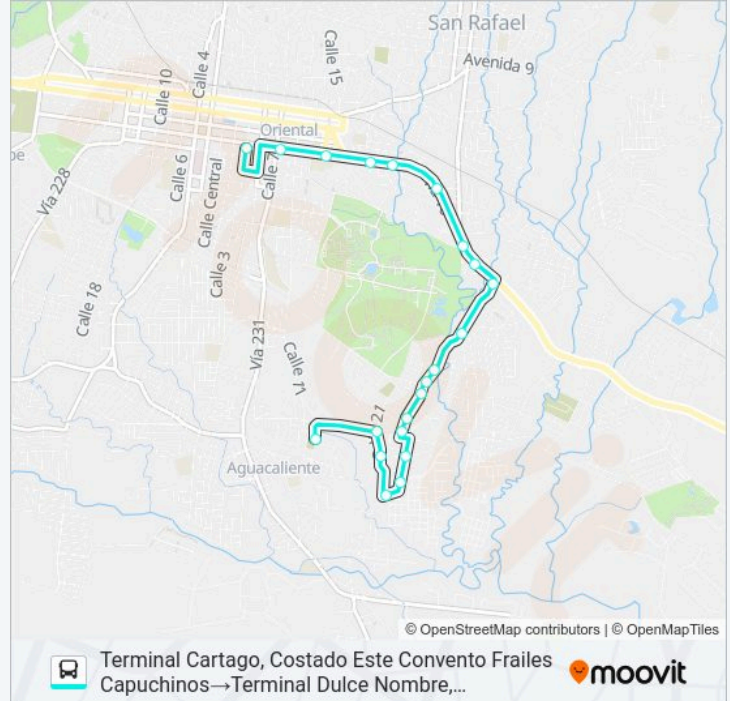

**Información de la línea CARTAGO - DULCE NOMBRE de autobús**

**Dirección:** Terminal Cartago, Costado Este Convento Frailes Capuchinos→Terminal Dulce Nombre, Cementerio De Agua Caliente

**Paradas:** 21

**Duración del viaje:** 15 min

**Resumen de la línea:**

Farmacia Dulce Nombre, Cartago

Frente A Bar La Isabel, Dulce Nombre Cartago

Bazar Confecciones, Dulce Nombre Cartago

Frente A Jardinería Linda Vista, Dulce Nombre Cartago

Salon Comunal Dulce Nombre, Cartago

Tienda Mary, Dulce Nombre Cartago

Terminal Dulce Nombre, Cementerio De Agua Caliente

**Sentido: Terminal Dulce Nombre, Cementerio De Agua Caliente→Terminal Cartago, Costado Este Convento Frailes Capuchinos**

19 paradas

[VER HORARIO DE LA LÍNEA](#)

Terminal Dulce Nombre, Cementerio De Agua Caliente

Frente A Tienda Mary, Dulce Nombre Cartago

Frente A Salon Comunal Dulce Nombre, Cartago

Jardinería Linda Vista, Dulce Nombre Cartago