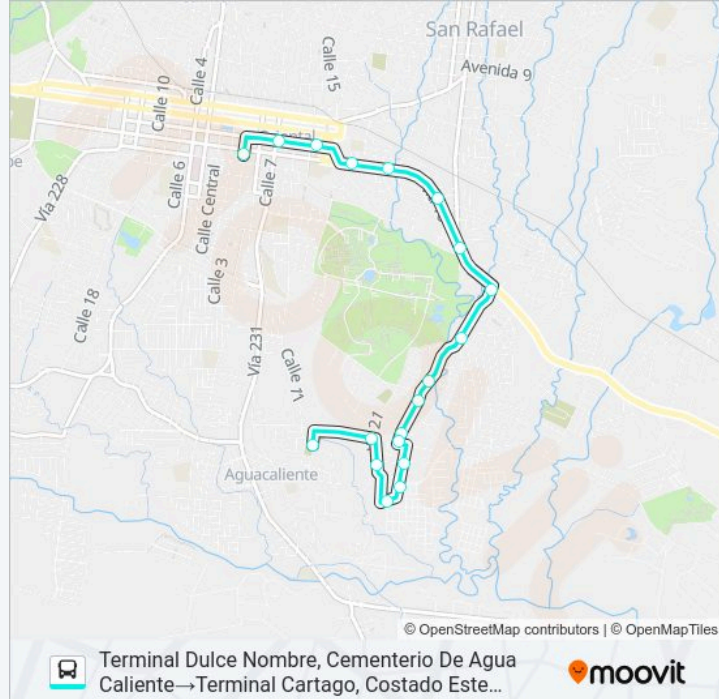

### Información de la línea CARTAGO - DULCE NOMBRE de autobús

**Dirección:** Terminal Dulce Nombre, Cementerio De Agua Caliente→Terminal Cartago, Costado Este Convento Frailes Capuchinos

**Paradas:** 19

**Duración del viaje:** 14 min

**Resumen de la línea:**

Posterior A Puente Río Toyogres, Los Ángeles  
Cartago

Cercanías Ampm Los Ángeles, Cartago

Frente A Escuela Wiston Churchill, Los Ángeles  
Cartago

Diagonal A Tribunales De Justicia Cartago

Terminal Cartago, Costado Este Convento Frailes  
Capuchinos

Los horarios y mapas de la línea CARTAGO - DULCE NOMBRE de autobús están disponibles en un PDF en [moovitapp.com](https://moovitapp.com). Utiliza Moovit App para ver los horarios de los autobuses en vivo, el horario del tren o el horario del metro y las indicaciones paso a paso para todo el transporte público en San José.