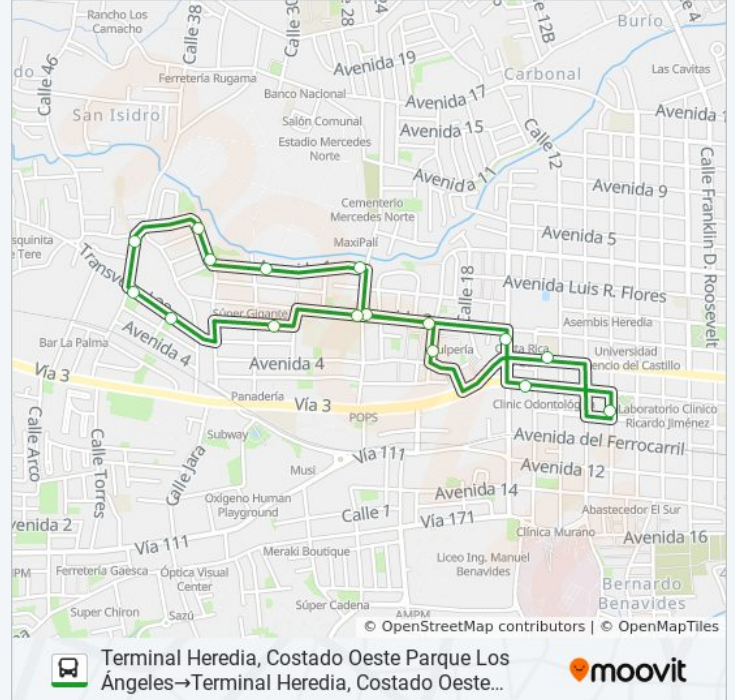

Paradas: 17

Duración del viaje: 14 min

Resumen de la línea:

Contiguo A Panadería El Maná, Cubujuquí De Heredia

Contiguo A Bar Luna, Heredia

Antiguo Hospital San Vicente De Paul

Terminal Heredia, Costado Oeste Parque Los Ángeles