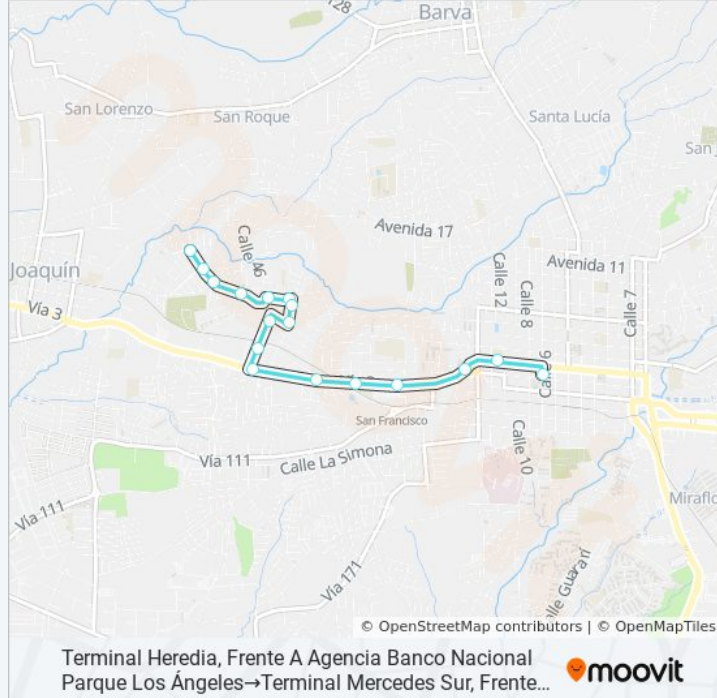

Centro Educativo Montebello, Mercedes Sur De Heredia

Cercanías Al Triángulo De Mercedes Sur, Heredia

Frente A Chicharronera Don Gilbert, Mercedes Sur De Heredia

Contiguo A Servicios Dentales Ara, Mercedes Sur De Heredia

Contiguo A Palí Mercedes Sur, Heredia

Terminal Mercedes Sur, Frente A Entrada Resid. Cedri

Sentido: Terminal Mercedes Sur, Entrada Resid. Cedri→Terminal Heredia, Frente A Agencia Banco Nacional Parque Los Ángeles

13 paradas

[VER HORARIO DE LA LÍNEA](#)

Terminal Mercedes Sur, Entrada Resid. Cedri

Minisuper Milenio, Mercedes Sur De Heredia

Frente A Servicios Dentales Ara, Mercedes Sur De Heredia

Frente Panadería Hitapan, Mercedes Sur De Heredia

El Triángulo Mercedes Sur, Heredia

Contiguo A Pizza Nápoles, Mercedes Sur De Heredia

Frente A Bar La Palma, Mercedes Sur De Heredia

Contiguo A Tapicería La Palma, Heredia

Taller Autocheck, San Francisco Heredia

Centro Recreativo Oxygeno, San Francisco Heredia

Walmart San Francisco Heredia

Antiguo Hospital San Vicente De Paul

Terminal Heredia, Frente A Agencia Banco Nacional Parque Los Ángeles

Horario de la línea HEREDIA - MERCEDES SUR de autobús

Terminal Mercedes Sur, Entrada Resid.

Cedri→Terminal Heredia, Frente A Agencia Banco Nacional Parque Los Ángeles

Horario de ruta:

lunes	5:00 - 22:30
martes	5:00 - 22:30
miércoles	5:00 - 22:30
jueves	5:00 - 22:30
viernes	5:00 - 22:30
sábado	5:00 - 22:30
domingo	5:00 - 22:30

Información de la línea HEREDIA - MERCEDES SUR de autobús

Dirección: Terminal Mercedes Sur, Entrada Resid. Cedri→Terminal Heredia, Frente A Agencia Banco Nacional Parque Los Ángeles

Paradas: 13

Duración del viaje: 9 min

Resumen de la línea: