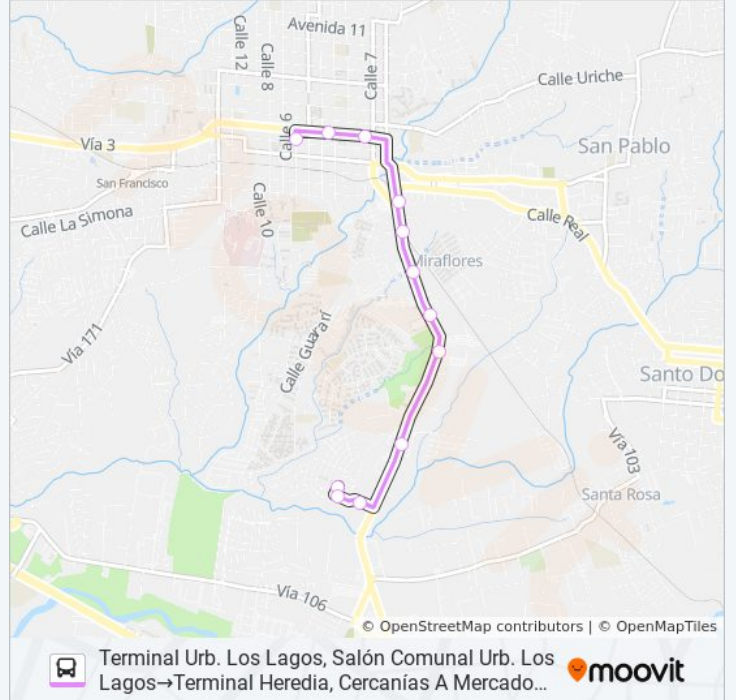

Los horarios y mapas de la línea HEREDIA - LOS LAGOS de autobús están disponibles en un PDF en moovitapp.com. Utiliza [Moovit App](#) para ver los horarios de los autobuses en vivo, el horario del tren o el horario del metro y las indicaciones paso a paso para todo el transporte público en San José.

[Acerca de Moovit](#) • [Soluciones MaaS](#) • [Países incluidos](#) • [Comunidad de Moovitors](#)

© 2023 Moovit - Todos los derechos reservados

Mira los tiempos de llegada en tiempo real