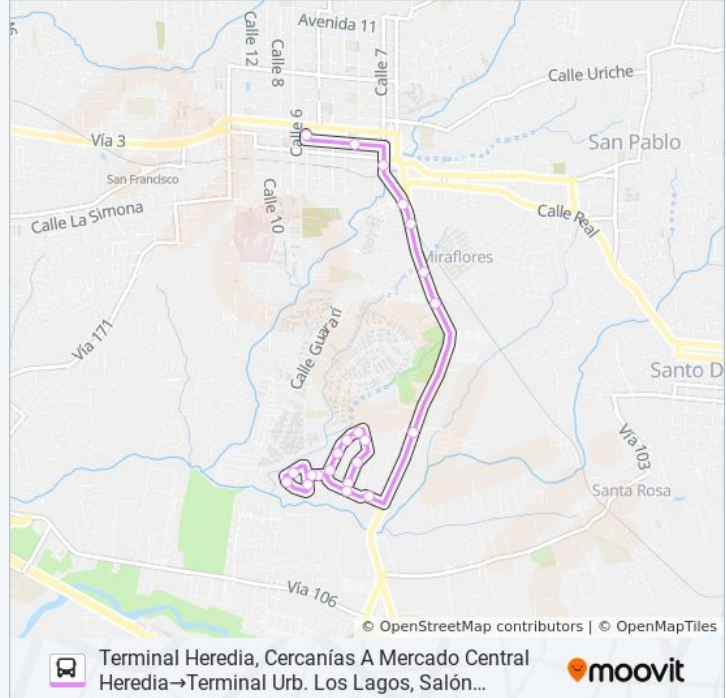

Parque Urb. Los Lagos 2, Heredia

Clínica Cedcas, Urb. Los Lagos De Heredia

Frente A Entrada Urb. Los Lagos 2, Heredia

Provisional

Frente A Iglesia Bautista Reformada, Urb. Los Lagos De Heredia

Musmanni Urb. Los Lagos, Heredia

La Granada, Urb. Los Lagos Heredia

Cercanías Oficinas Aya, Urb. Los Lagos De Heredia

Terminal Urb. Los Lagos, Salón Comunal Urb. Los Lagos

Sentido: Terminal Urb. Los Lagos, Salón Comunal Urb. Los Lagos→Terminal Heredia, Cercanías A Mercado Central Heredia

12 paradas

[VER HORARIO DE LA LÍNEA](#)

Terminal Urb. Los Lagos, Salón Comunal Urb. Los Lagos

Contiguo A Clínica Dental Dr. Lee, Urb. Los Lagos De Heredia

Contiguo A Iglesia Católica De Los Lagos, Heredia

Comercial Heredia 2000, Heredia

Pricesmart Heredia

Universidad Politécnica Internacional, Heredia

Frente A Plaza Bratzi, Heredia

Contiguo A Palacio De La Cerámica, Pirro Heredia

Plantel Autobuses Rápidos Heredianos, Pirro Heredia

Contiguo A Rest. Tasty Pizza, Heredia

Megasuper Heredia

Terminal Heredia, Cercanías A Mercado Central Heredia

Horario de la línea HEREDIA - LOS LAGOS de autobús

Terminal Urb. Los Lagos, Salón Comunal Urb. Los Lagos→Terminal Heredia, Cercanías A Mercado Central Heredia Horario de ruta:

lunes	5:40 - 22:45
martes	5:40 - 22:45
miércoles	5:40 - 22:45
jueves	5:40 - 22:45
viernes	5:40 - 22:45
sábado	Sin Servicio
domingo	Sin Servicio

Información de la línea HEREDIA - LOS LAGOS de autobús

Dirección: Terminal Urb. Los Lagos, Salón Comunal Urb. Los Lagos→Terminal Heredia, Cercanías A Mercado Central Heredia

Paradas: 12

Duración del viaje: 10 min

Resumen de la línea: