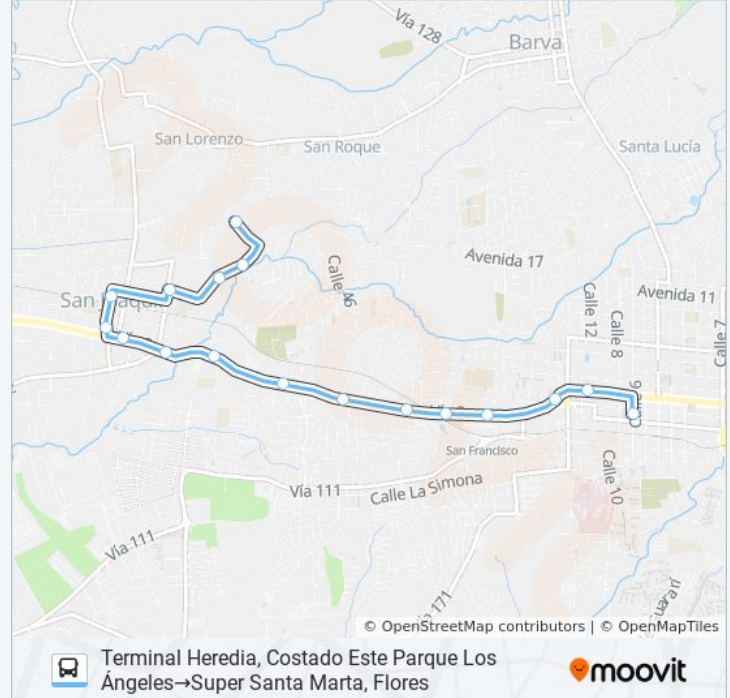

Paradas: 17

Duración del viaje: 18 min

Resumen de la línea:

Frente A Capilla De Santa Marta, Flores

Contiguo A Minisuper Céspedes, Santa Marta Flores

Super Santa Marta, Flores

Sentido: Terminal Heredia, Costado Este Parque Los Ángeles→Terminal Heredia, Costado Este Parque Los Ángeles

30 paradas

[VER HORARIO DE LA LÍNEA](#)

Terminal Heredia, Costado Este Parque Los Ángeles

Costado Sur Escuela Ulloa, Heredia

Frente A Servicentro Casaque, Heredia

Frente A Walmart San Francisco, Heredia

Centro Comercial Roble Sabana, San Francisco Heredia