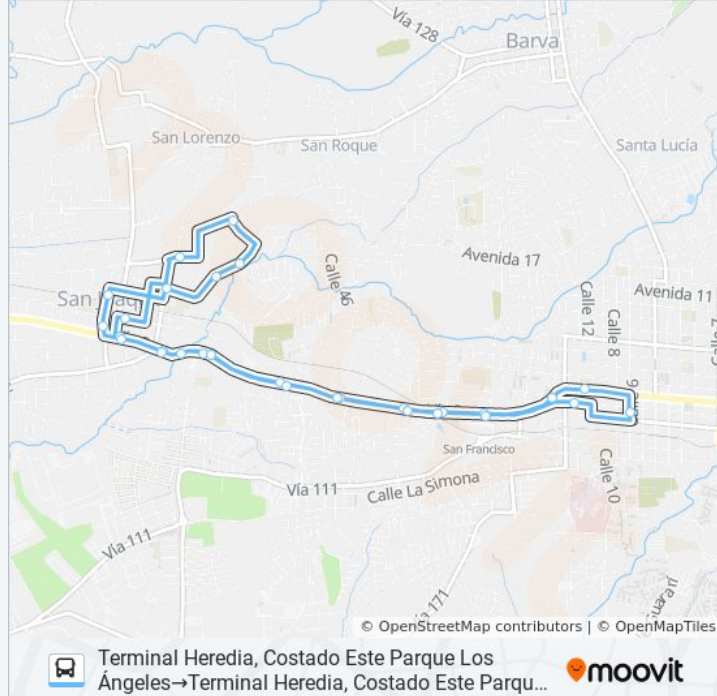

Frente A Capilla De Santa Marta, Flores

Contiguo A Minisuper Céspedes, Santa Marta Flores

Super Santa Marta, Flores

Contiguo A Cond. Torre Del Sol, San Joaquín De Flores

Biblioteca Pública De San Joaquín, Flores

Musmanni San Joaquín, Flores

Frente A Clínica Dr. Jorge Volio Jiménez, San Joaquín De Flores

Contiguo A Más X Menos San Joaquín De Flores

Contiguo A La Gran Bodega, Heredia

Frente A Banco Desyfin, Heredia

El Quiropráctico, La Palma De Heredia

Taller Autocheck, San Francisco Heredia

Centro Recreativo Oxygeno, San Francisco Heredia

Walmart San Francisco Heredia

Antiguo Hospital San Vicente De Paul

Terminal Heredia, Costado Este Parque Los Ángeles

Los horarios y mapas de la línea HEREDIA - SANTA MARTA de autobús están disponibles en un PDF en moovitapp.com. Utiliza [Moovit App](https://moovitapp.com) para ver los horarios de los autobuses en vivo, el horario del tren o el horario del metro y las indicaciones paso a paso para todo el transporte público en San José.

[Acerca de Moovit](#) • [Soluciones MaaS](#) • [Países incluidos](#) • [Comunidad de Moovitors](#)

© 2023 Moovit - Todos los derechos reservados

Mira los tiempos de llegada en tiempo real