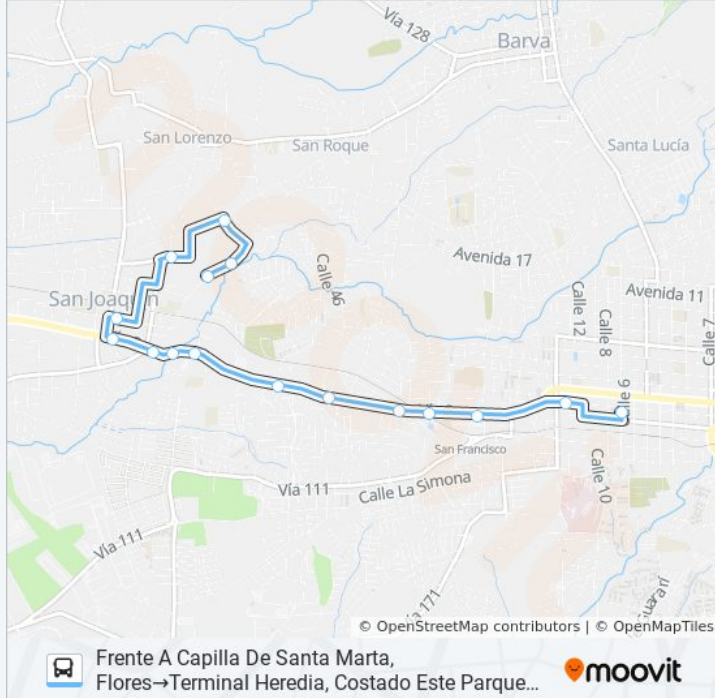

Sentido: Frente A Capilla De Santa Marta, Flores→Terminal Heredia, Costado Este Parque Los Ángeles

16 paradas

[VER HORARIO DE LA LÍNEA](#)

Frente A Capilla De Santa Marta, Flores

Contiguo A Minisuper Céspedes, Santa Marta Flores

Información de la línea HEREDIA - SANTA MARTA de autobús

Dirección: Frente A Capilla De Santa Marta, Flores→Terminal Heredia, Costado Este Parque Los Ángeles

Paradas: 16

Duración del viaje: 14 min

Resumen de la línea:

Walmart San Francisco Heredia

Antiguo Hospital San Vicente De Paul

Terminal Heredia, Costado Este Parque Los
Ángeles

**Sentido: Terminal Heredia, Costado Este
Parque Los Ángeles→Super Santa Marta,
Flores**