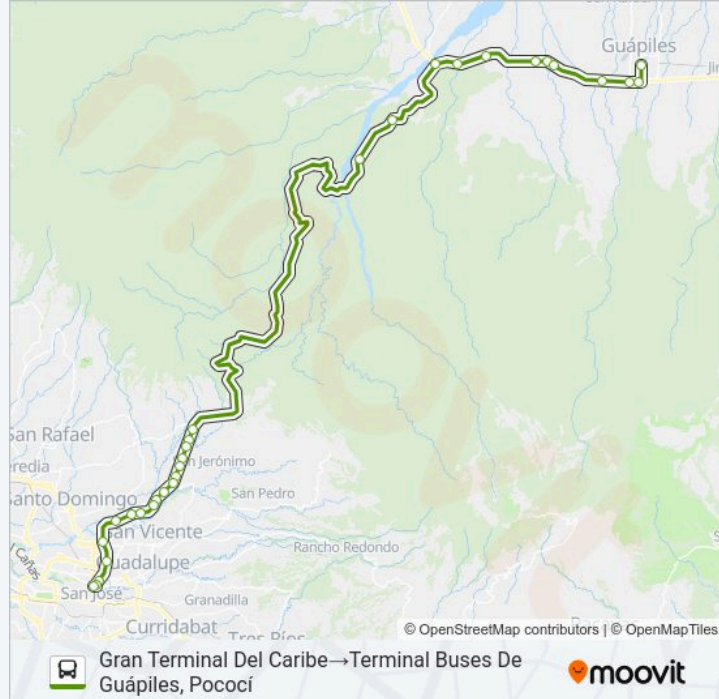

Estación Quebrada González Parque Braulio Carrillo

Contiguo A Teleférico Braulio Carrillo, Carretera Braulio Carrillo Pococí

Terminal Cruce Río Frío, Pococí

Previo A Puente Río Corinto, Carretera Braulio Carrillo Pococí

Frente A Plaza De Deportes Flores, Carretera Braulio Carrillo Pococí

Intersección La Marina Carretera Braulio Carrillo, Pococí

Frente A Servicentro Río Blanco, Carretera Braulio Carrillo Pococí

Frente A Repuestos Río Blanco, Carretera Braulio Carrillo Pococí

Intersección Los Bovinos, Carretera Braulio Carrillo Pococí

Intersección La Trocha, Carretera Braulio Carrillo Pococí

Vivero Naturalezas Del Zurquí, Carretera Braulio Carrillo Pococí

Terminal Buses De Guápiles, Pococí

Sentido: Terminal Buses De Guápiles, Pococí→Gran Terminal Del Caribe

29 paradas

[VER HORARIO DE LA LÍNEA](#)

Terminal Buses De Guápiles, Pococí

Horario de la línea SAN JOSÉ - GUÁPILES de autobús

Terminal Buses De Guápiles, Pococí→Gran Terminal Del Caribe Horario de ruta: