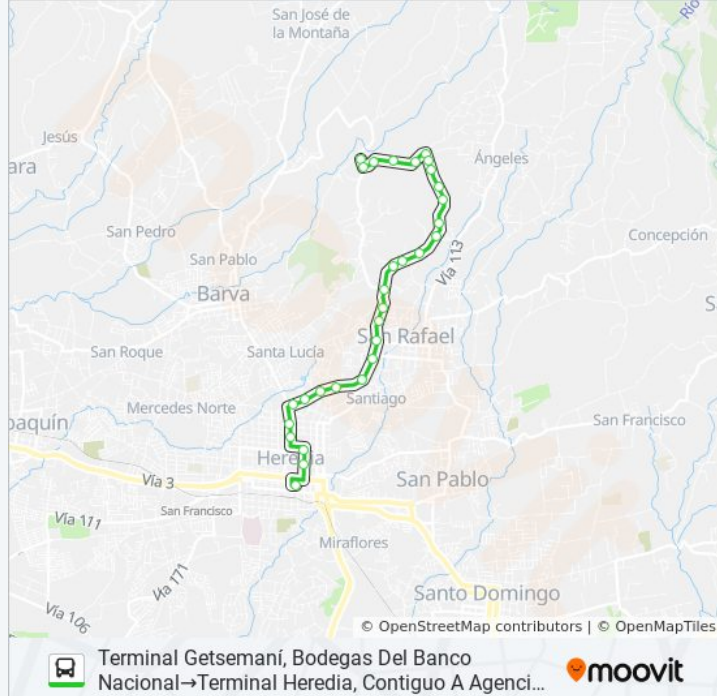

Terminal Heredia, Contiguo A Agencia Bcr Heredia

**Sentido: Terminal Heredia, Contiguo A Agencia Bcr Heredia→Terminal Heredia, Contiguo A Agencia Bcr Heredia**

56 paradas

[VER HORARIO DE LA LÍNEA](#)

Terminal Heredia, Contiguo A Agencia Bcr Heredia

Frente A Pizza Hut, Heredia

Contiguo A Oficinas Icb Technologies, Heredia

**Horario de la línea HEREDIA - LA JOAQUINA de autobús**

Terminal Heredia, Contiguo A Agencia Bcr Heredia→Terminal Heredia, Contiguo A Agencia Bcr Heredia  
Horario de ruta: