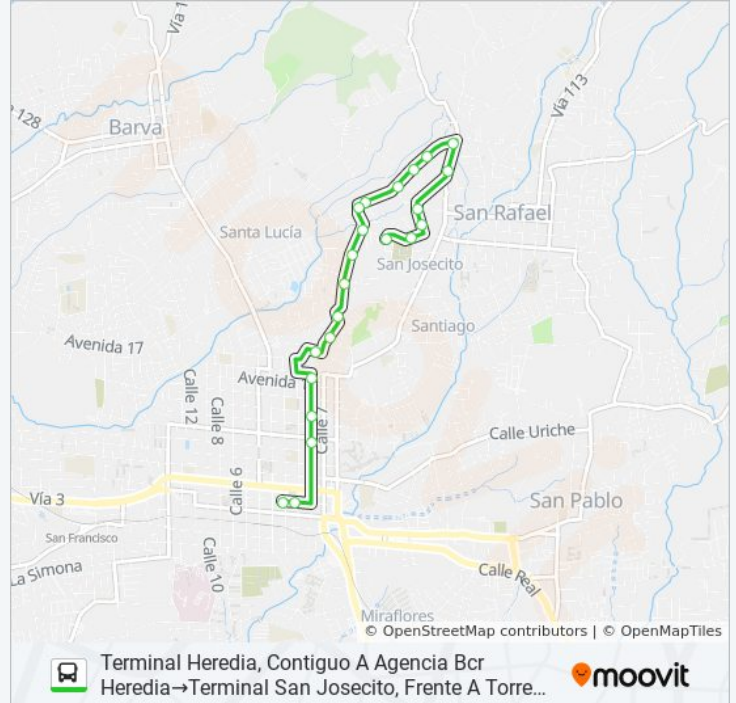

### Información de la línea HEREDIA - BAJO LOS MOLINOS de autobús

**Dirección:** Terminal Heredia, Contiguo A Agencia Bcr Heredia→Terminal San Josecito, Frente A Torre Telecomunicaciones

**Paradas:** 22

**Duración del viaje:** 11 min

**Resumen de la línea:**

Frente A Entrada Urb. Tierra Prometida, Matasano De San Rafael

Provisional

Contiguo Centro Infantil Pequeñas Abejas, Palmar De San Rafael

Frente A Minibodega El Polaco, San Rafael

**Sentido: Terminal San Josecito, Frente A Torre Telecomunicaciones → Terminal Heredia, Contiguo A Agencia Bcr Heredia**

23 paradas

[VER HORARIO DE LA LÍNEA](#)

Terminal San Josecito, Frente A Torre Telecomunicaciones