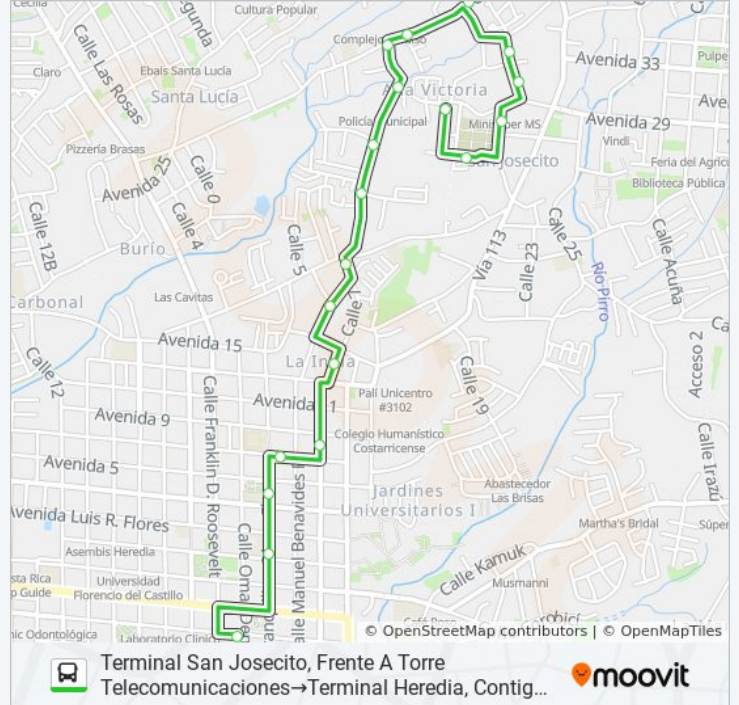

Frente A Entrada Urb. Alto Los Molino, San Rafael

Frente A Supercarnes El Bajo, Bajo Los Molino De San Rafael

Provisional

Frente A Apts. Corazón De Jesús, Corazón De Jesús De Heredia

Frente A Oficinas Fondo De Beneficio Social Heredia

Centro Infantil Barrio Corazón De Jesús, Heredia

Costado Este Parque De Las Embarazadas, Heredia

Costado Este Liceo De Heredia

Terminal Heredia, Contiguo A Agencia Bcr Heredia

Los horarios y mapas de la línea HEREDIA - BAJO LOS MOLINOS de autobús están disponibles en un PDF en moovitapp.com. Utiliza [Moovit App](https://moovitapp.com) para ver los horarios de los autobuses en vivo, el horario del tren o el horario del metro y las indicaciones paso a paso para todo el transporte público en San José.

[Acerca de Moovit](#) • [Soluciones MaaS](#) • [Países incluidos](#) • [Comunidad de Moovitors](#)

© 2023 Moovit - Todos los derechos reservados

Mira los tiempos de llegada en tiempo real