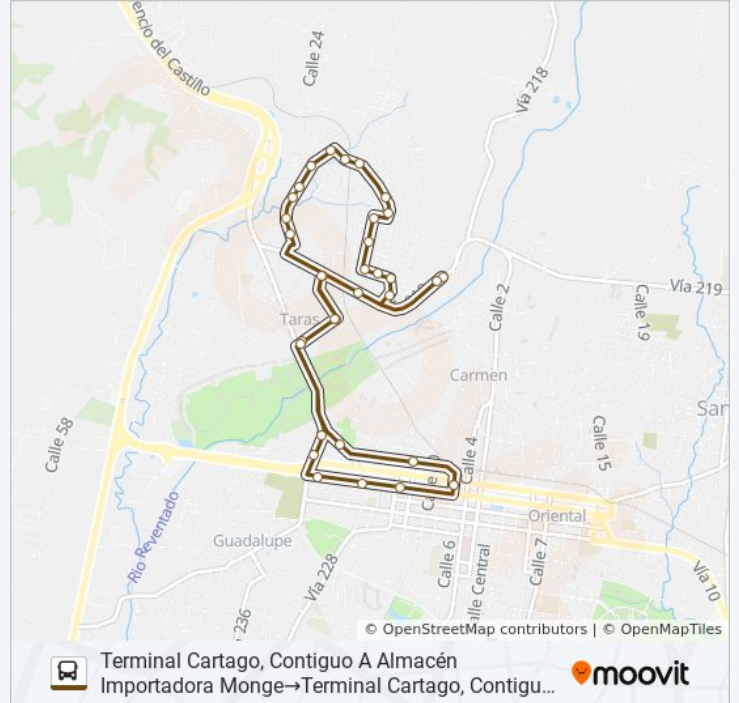

Frente A Super Quircot, Quircot Cartago

Frente A Soda La Quircoreña, Quircot Cartago

Contiguo A Ermita San Pablo, Quircot Cartago

Contiguo A Super Nessa, Quircot Cartago

Frente A Frenos Y Soluciones, Quircot Cartago

Contiguo A Ferretería Quircot, Quircot Cartago

Contiguo A Soda La Antojería, Loyola Cartago

Frente A Bar & Rest. La Fortuna, Loyola Cartago

Provisional

Colegio San Nicolás, Taras Cartago

Provisional

Frente A MC Donald's Metrocentro, Cartago

Contiguo A Rest. El Excelente, Cartago

Contiguo A Bar & Rest. Sunset, Cartago

Contiguo A Más Que Pollo Pizzería, Cartago

Terminal Cartago, Contiguo A Almacén Importadora Monge

Los horarios y mapas de la línea CARTAGO - PEDREGAL - LOYOLA - QUIRCOT de autobús están disponibles en un PDF en moovitapp.com. Utiliza [Moovit App](https://moovitapp.com) para ver los horarios de los autobuses en vivo, el horario del tren o el horario del metro y las indicaciones paso a paso para todo el transporte público en San José.