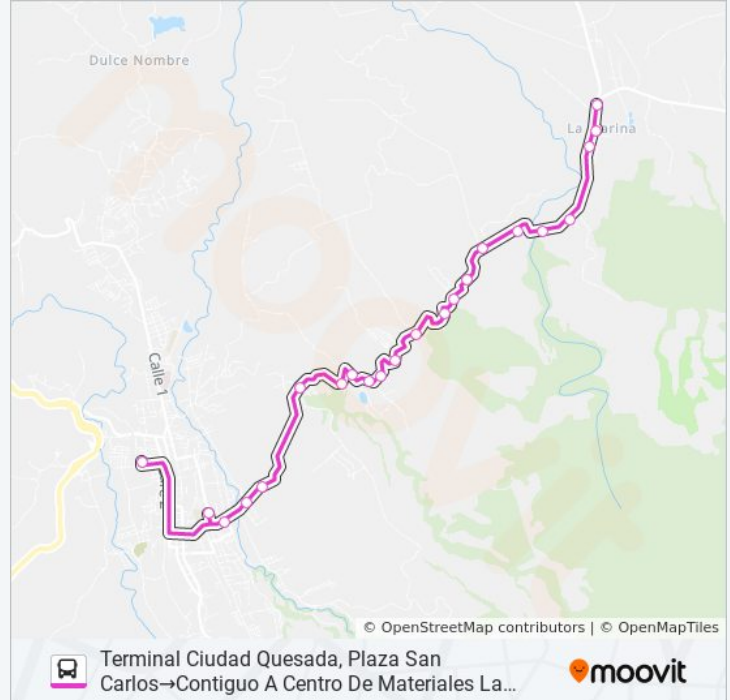

San Carlos

Cercanías A Escuela San Juan, Ciudad Quesada
San Carlos

La Montañita, Ciudad Quesada San Carlos

Frente A Motel La Nube, Ciudad Quesada San
Carlos

El Kiosko, Ciudad Quesada San Carlos

Frente A Entrada Monte Horeb, Ciudad Quesada
San Carlos

Frente A Hospedaje Shaddai, San Rafael San
Carlos

Intersección La Tesalia, San Carlos

Frente A Rest. El Tucanito, San Rafael San Carlos

Frente A Hotel & Resort El Tucano, La Montaña
San Carlos

Contiguo A Rest. Cantares, La Montaña San
Carlos

Frente A Riteve La Marina, San Carlos

140

Contiguo A Centro De Materiales La Marina, San
Carlos

Los horarios y mapas de la línea LA PALMERA (DISTRITO #9 SC) de autobús están disponibles en un PDF en moovitapp.com. Utiliza [Moovit App](#) para ver los horarios de los autobuses en vivo, el horario del tren o el horario del metro y las indicaciones paso a paso para todo el transporte público en San José.

[Acerca de Moovit](#) · [Soluciones MaaS](#) · [Países incluidos](#) · [Comunidad de Moovitors](#)

© 2023 Moovit - Todos los derechos reservados

**Mira los tiempos de llegada
en tiempo real**