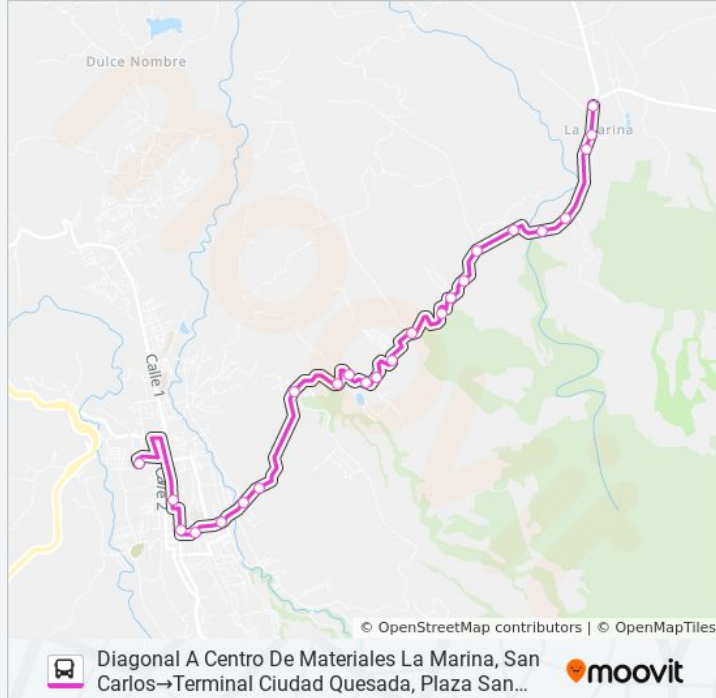

LA PALMERA (DISTRITO #9 SC)

Diagonal A
Centro De
Materiales La
Marina, San
Carlos→Terminal
Ciudad
Quesada, Plaza
San Carlos

[Ver En Modo Sitio Web](#)

La línea LA PALMERA (DISTRITO #9 SC) de autobús (Diagonal A Centro De Materiales La Marina, San Carlos→Terminal Ciudad Quesada, Plaza San Carlos) tiene 2 rutas. Sus horas de operación los días laborables regulares son:

Dirección: Diagonal A Centro De Materiales La Marina, San Carlos→Terminal Ciudad Quesada, Plaza San Carlos

Paradas: 24

Duración del viaje: 31 min

Resumen de la línea:

Frente A Salón Comunal De San Juan, Ciudad Quesada San Carlos

Frente A Almacén Agroveterinario Dos Pinos, Ciudad Quesada San Carlos

Cercanías A Estadio Carlos Ugalde Álvarez, Ciudad Quesada San Carlos

Contiguo A Entrada Colegio Diocesano Padre Eladio Sancho

Contiguo A Tienda Americana Sinaí, Ciudad Quesada San Carlos

Frente A Ferretería Electro Beyco, Ciudad Quesada San Carlos

Terminal Ciudad Quesada, Plaza San Carlos

Sentido: Terminal Ciudad Quesada, Plaza San Carlos→Contiguo A Centro De Materiales La Marina, San Carlos