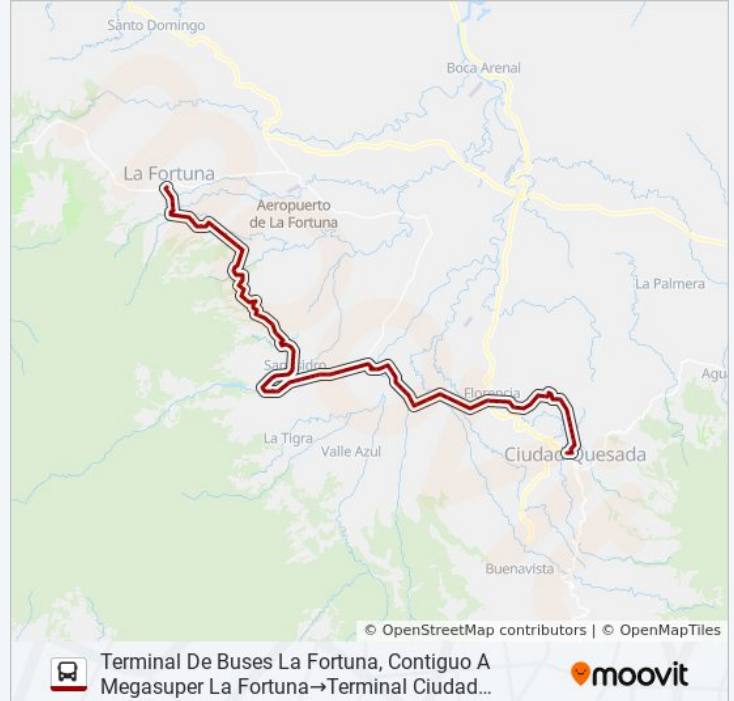

Cruce Con Calle Cataratas, Carretera Juan Guillermo Ortiz San Carlos

Provisional

Provisional

Iglesia Católica El Bosque, Carretera Juan Guillermo Ortiz San Carlos

Cruce Con Calle Linares, Carretera Juan Guillermo Ortiz San Carlos

Cercanías Iglesia Católica San Francisco, Carretera Juan Guillermo Ortiz San Carlos

Contiguo A Empacadora De Río Blanco, Carretera Juan Guillermo Ortiz San Carlos

Cruce Con Calle Llano Trepo, Carretera Juan Guillermo Ortiz San Carlos

Provisional

Provisional

Contiguo A Alojamiento Villas Josipek, Carretera Juan Guillermo Ortiz San Carlos

Frente A Bar & Rest. Linda Vista, Carretera Juan Guillermo Ortiz San Carlos

Cercanías Liceo De Chachagua, Carretera Juan Guillermo Ortiz San Carlos

Super La Parada Chachagua, Carretera Juan Guillermo Ortiz San Carlos

Cruce Con Calle La Amistad, Carretera Juan Guillermo Ortiz San Carlos

Provisional

Salón Comunal San Rafael, Carretera Juan Guillermo Ortiz San Carlos

Contiguo A Talle San Isidro, Carretera Juan Guillermo Ortiz San Carlos

Central Hidroeléctrica Peñas Blancas, Carretera Juan Guillermo Ortiz San Carlos

Cementerio De San Isidro, Carretera Juan Guillermo Ortiz San Carlos

Información de la línea CIUDAD QUESADA - LA FORTUNA de autobús

Dirección: Terminal De Buses La Fortuna, Contiguo A Megasuper La Fortuna→Terminal Ciudad Quesada, Plaza San Carlos

Paradas: 81

Duración del viaje: 97 min

Resumen de la línea: