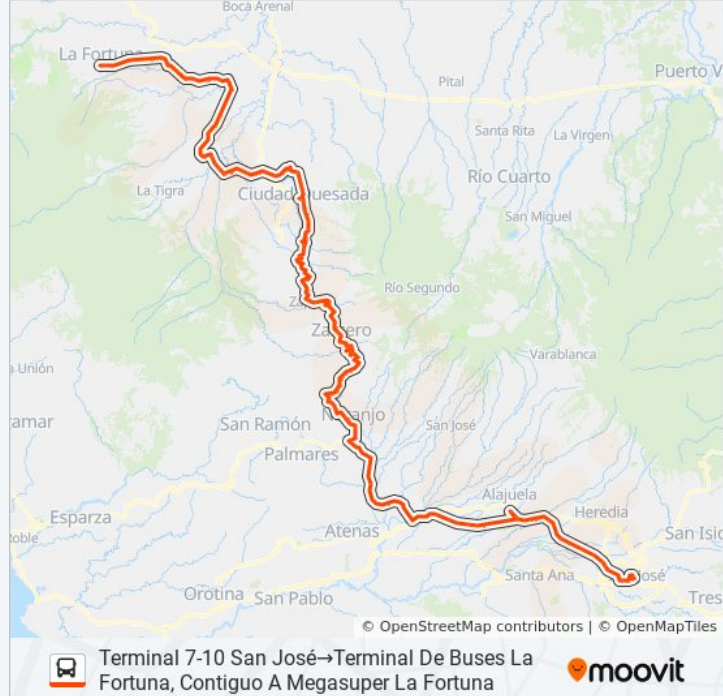

Puente Peatonal Plaza Real Cariari, Heredia

Intersección Plaza Real Cariari, Autopista
General Cañas

Frente A Planta Unilever, Autopista General
Cañas Belén

Intersección Firestone Autopista General Cañas,
Belén

Cervecería De Costa Rica, Autopista General
Cañas Belén

Puente Peatonal Zona Franca Saret, Autopista
General Cañas Alajuela

Frente A Transportes Internacionales Tical Zona
Franca Saret, Autopista General Cañas Alajuela

Cementerio Jardines, Autopista General Cañas
Alajuela

Radial Francisco J. Orlich 153

Terminal Autobusera Del Norte, Radial Francisco
J. Orlich Alajuela

Contigua A Aerocentro, Radial Francisco J. Orlich
Alajuela

Intercambiador Aeropuerto Autopista Bernardo
Soto, Alajuela

Intersección Villa Bonita, Autopista Bernardo
Soto Alajuela

Contigua A Hotel Aeropuerto, Autopista Bernardo
Soto Alajuela

Cercanías A Zona Franca the Green
Parkcercanías A Zona Franca the Green Park,
Autopista Bernardo Soto Alajuela

Frente A Industrias Dos Pinos, Autopista
Bernardo Soto Alajuela

Intersección Radial El Coyol, Autopista Bernardo
Soto Alajuela

Frente A Centro Logístico Grupo Ticalcercanías
A Zona Franca the Green Park, Autopista
Bernardo Soto Alajuela

Frente A Plantel Recope, Autopista Bernardo
Soto Alajuela

Fábrica Nacional De Licores, Autopista Bernardo
Soto Grecia

Monumento Griego, Autopista Bernardo Soto