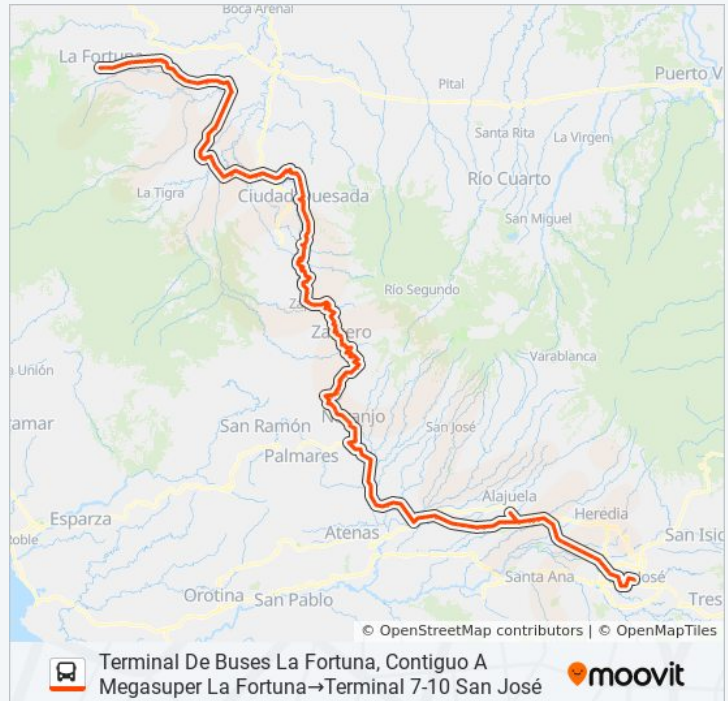

**Resumen de la línea:**

Frente A Apartamentos Tecnológico Costa Rica,  
Santa Clara San Carlos

Posterior A Puente Río La Vieja, San Carlos

Contiguo A Entrada Urb. Palma Real, Barrio Ron  
Ron Florencia San Carlos