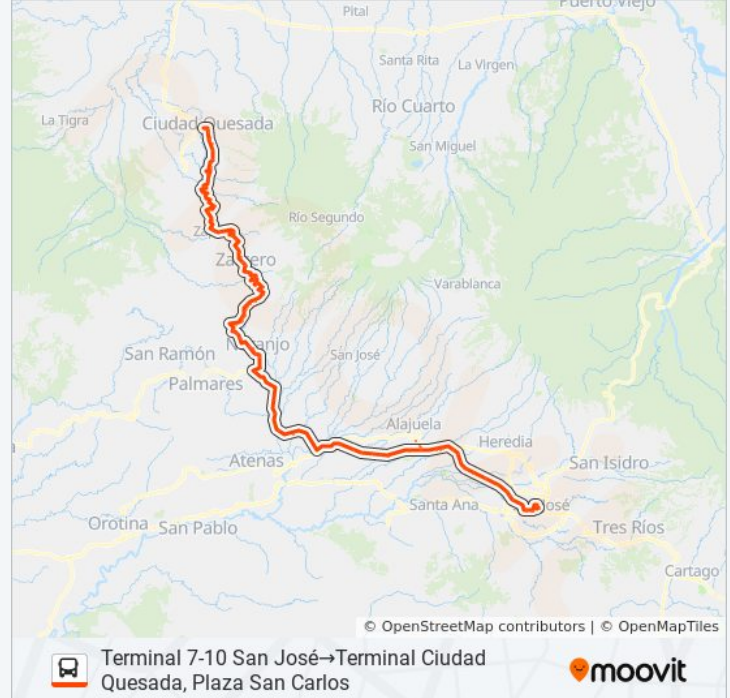

Intersección Plaza Real Cariari, Autopista General Cañas

Frente A Planta Unilever, Autopista General Cañas Belén

Intersección Firestone Autopista General Cañas, Belén

Cervecería De Costa Rica, Autopista General Cañas Belén

Puente Peatonal Zona Franca Saret, Autopista General Cañas Alajuela

Frente A Transportes Internacionales Tical Zona Franca Saret, Autopista General Cañas Alajuela

Cementerio Jardines, Autopista General Cañas Alajuela

Radial Francisco J. Orlich 153

Terminal Autobusera Del Norte, Radial Francisco J. Orlich Alajuela

Contigua A Aerocentro, Radial Francisco J. Orlich Alajuela

Intercambiador Aeropuerto Autopista Bernardo Soto, Alajuela

Intersección Villa Bonita, Autopista Bernardo Soto Alajuela

Contiguo A Hotel Aeropuerto, Autopista Bernardo Soto Alajuela

Cercanías A Zona Franca the Green Park
Cercanías A Zona Franca the Green Park, Autopista Bernardo Soto Alajuela

Frente A Industrias Dos Pinos, Autopista Bernardo Soto Alajuela

Intersección Radial El Coyol, Autopista Bernardo Soto Alajuela

Frente A Centro Logístico Grupo Tical
Cercanías A Zona Franca the Green Park, Autopista Bernardo Soto Alajuela

Frente A Plantel Recope, Autopista Bernardo Soto Alajuela

Fábrica Nacional De Licores, Autopista Bernardo Soto Grecia

Monumento Griego, Autopista Bernardo Soto Grecia

Cercanías A Iglesia Católica El Llano, Autopista Bernardo Soto Naranjo