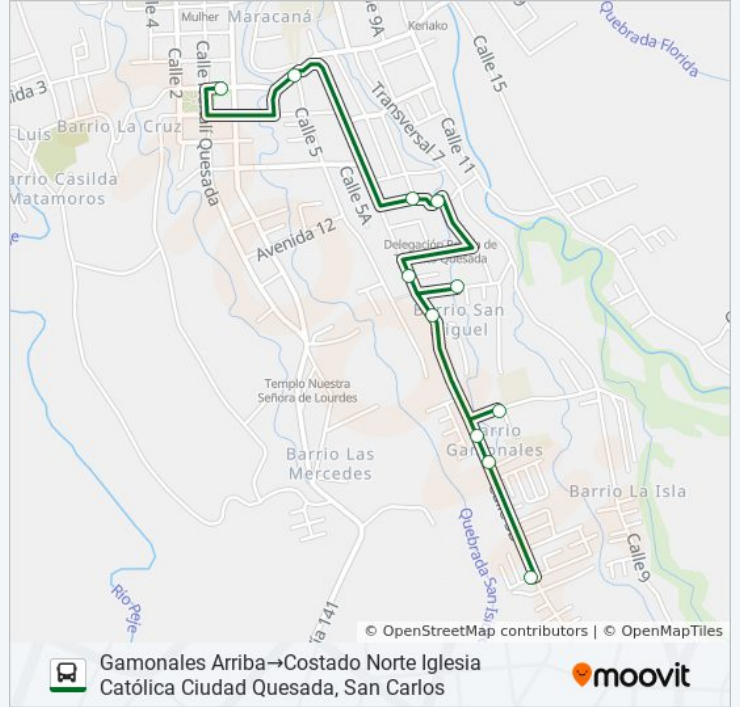

**Información de la línea CIUDAD QUESADA - GAMONALES de autobús**

**Dirección:** Costado Norte Iglesia Católica Ciudad Quesada, San Carlos→Gamonales Arriba

**Paradas:** 10

**Duración del viaje:** 6 min

**Resumen de la línea:**

**Sentido: Gamonales Arriba→Costado Norte Iglesia Católica Ciudad Quesada, San Carlos**

11 paradas

[VER HORARIO DE LA LÍNEA](#)

- Gamonales Arriba
- Super Roype
- Escuela De Gamonales
- Colegio De San Martin
- Calle Yuca
- San Miguel
- Iglesia Católica San Martín
- Licencias Del Mopt
- Escuela De San Martín
- Contiguo A Entrada Colegio Diocesano Padre Eladio Sancho
- Costado Norte Iglesia Católica Ciudad Quesada, San Carlos

**Horario de la línea CIUDAD QUESADA - GAMONALES de autobús**

Gamonales Arriba→Costado Norte Iglesia Católica Ciudad Quesada, San Carlos Horario de ruta:

lunes	5:30 - 21:40
martes	5:30 - 21:40
miércoles	5:30 - 21:40
jueves	5:30 - 21:40
viernes	5:30 - 21:40
sábado	5:30 - 21:40
domingo	5:30 - 21:40

**Información de la línea CIUDAD QUESADA - GAMONALES de autobús**

**Dirección:** Gamonales Arriba→Costado Norte Iglesia Católica Ciudad Quesada, San Carlos

**Paradas:** 11

**Duración del viaje:** 7 min

**Resumen de la línea:**