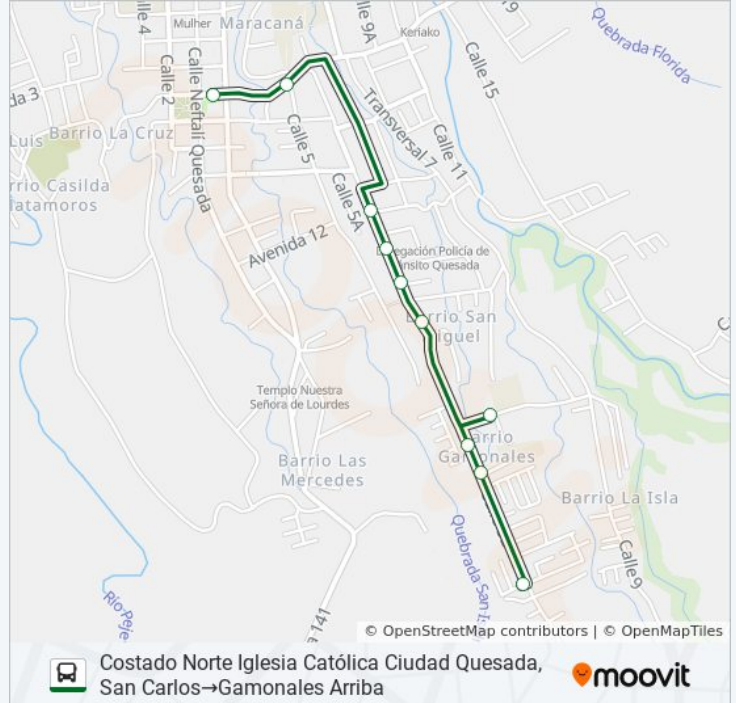

San Martín (Cerca De Escuela San Martín)

Plaza San Martin

Iglesia Católica San Martín

Calle Yuca

Colegio De San Martin

Escuela De Gamonales

Super Roype

Gamonales Arriba

**Horario de la línea CIUDAD QUESADA - GAMONALES de autobús**

Costado Norte Iglesia Católica Ciudad Quesada, San Carlos→Gamonales Arriba Horario de ruta:

lunes	6:05 - 22:05
martes	6:05 - 22:05
miércoles	6:05 - 22:05
jueves	6:05 - 22:05
viernes	6:05 - 22:05
sábado	6:05 - 22:05
domingo	6:05 - 22:05

**Información de la línea CIUDAD QUESADA - GAMONALES de autobús**

**Dirección:** Costado Norte Iglesia Católica Ciudad Quesada, San Carlos→Gamonales Arriba

**Paradas:** 10

**Duración del viaje:** 6 min

**Resumen de la línea:**

**Sentido: Gamonales Arriba→Costado Norte Iglesia Católica Ciudad Quesada, San Carlos**

11 paradas

[VER HORARIO DE LA LÍNEA](#)

- Gamonales Arriba
- Super Roype
- Escuela De Gamonales
- Colegio De San Martin
- Calle Yuca
- San Miguel
- Iglesia Católica San Martín
- Licencias Del Mopt
- Escuela De San Martín
- Contiguo A Entrada Colegio Diocesano Padre Eladio Sancho
- Costado Norte Iglesia Católica Ciudad Quesada, San Carlos