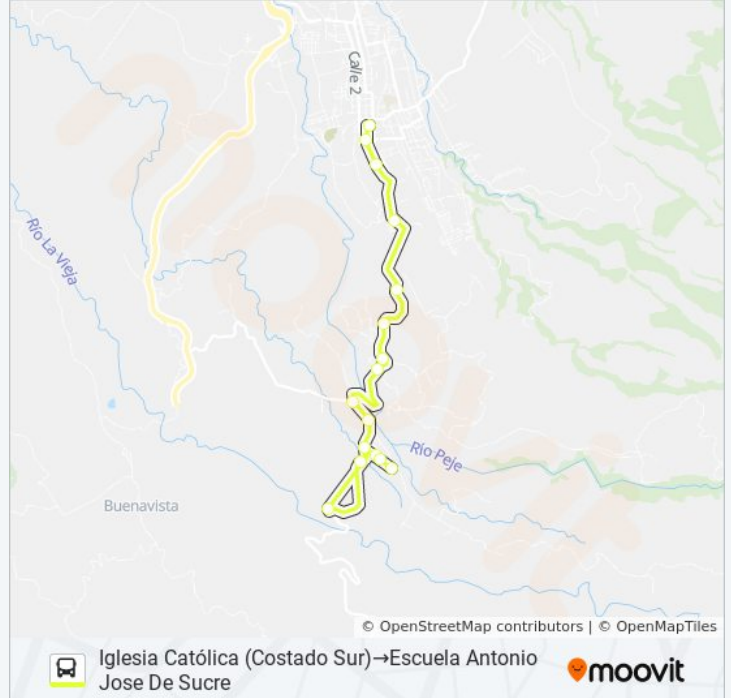

Contiguo A Super El Ángel, Sucre San Carlos

Frente A Rest. Barriloché

Liceo De Sucre

Terminal De Buses La Vieja

Liceo De Sucre

Frente A Rest. Barriloché

Minisuper Molina

Horario de la línea CENTRO-SUCRE de autobús

Iglesia Católica (Costado Sur)→Escuela Antonio Jose De Sucre Horario de ruta:

lunes	6:00 - 22:00
martes	6:00 - 22:00
miércoles	6:00 - 22:00
jueves	6:00 - 22:00
viernes	6:00 - 22:00
sábado	6:00 - 22:00
domingo	6:00 - 22:00

Información de la línea CENTRO-SUCRE de autobús**Dirección:** Iglesia Católica (Costado Sur)→Escuela Antonio Jose De Sucre**Paradas:** 18**Duración del viaje:** 20 min**Resumen de la línea:**

Iglesia De Sucre

Escuela Antonio Jose De Sucre

Sentido: Terminal De Buses La Vieja→Iglesia Católica (Costado Sur)

13 paradas

[VER HORARIO DE LA LÍNEA](#)

Terminal De Buses La Vieja

Liceo De Sucre

Iglesia De Sucre

Frente A Super El Ángel, Sucre San Carlos