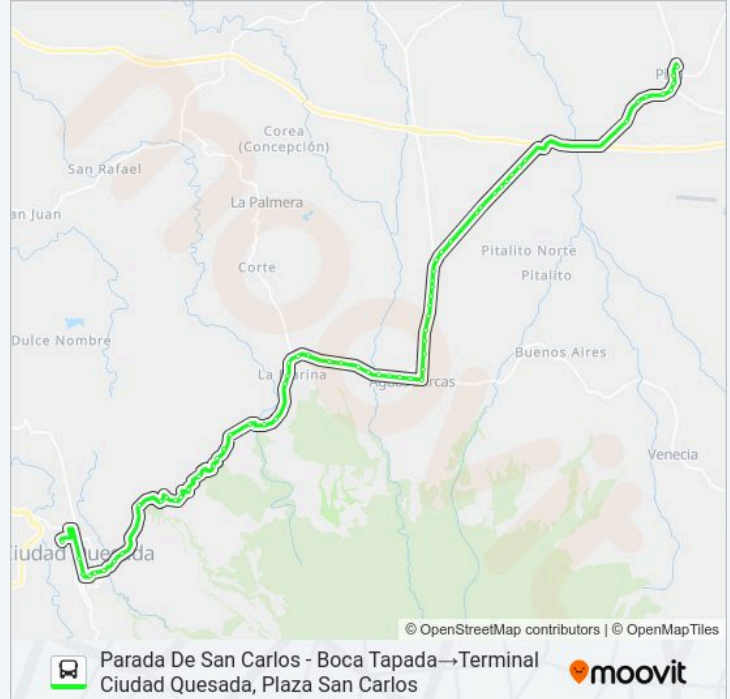

Provisional

Provisional

Intersección De Los Chiles De Aguas Zarcas, San Carlos

Tienda Hilda, Los Chiles De Aguas Zarcas San Carlos

Ebais Los Chiles De Aguas Zarcas, San Carlos

Cercanías Plaza De Deportes Los Chiles De Aguas Zarcas, San Carlos

Industrias Mamirmi, Los De Chiles Aguas Zarcas San Carlos

Provisional

Cruce Con Calle Jeremías, Caporal San Carlos

Frente A Antiguo Taller Lontano, Caporal San Carlos

Frente A Importadora Usa Mart, Aguas Zarcas San Carlos

250

Contiguo A Escuela Mario Salazar Mora, Aguas Zarcas San Carlos

Iglesia Católica Aguas Zarcas, San Carlos

Contiguo A Soda Taquirous, Aguas Zarcas San Carlos

Frente A Colegio Nathaniel Arias Murillo, Aguas Zarcas San Carlos

Frente A Congregación Cristiana Iglesia Génesis, Aguas Zarcas San Carlos

Frente A Aserradero Aguas Zarcas, San Carlos

Cruce Con Calle Damas, La Palmera San Carlos

Frente A Lavacar Blanco, La Palmera San Carlos

Frente A Ferretería Constru Hierro, La Palmera San Carlos

Centro De Convivencias La Marina, San Carlos

Frente A Cementerio La Marina, San Carlos

Supermercado La Salvadita, La Marina San Carlos

Diagonal A Centro De Materiales La Marina, San Carlos

140