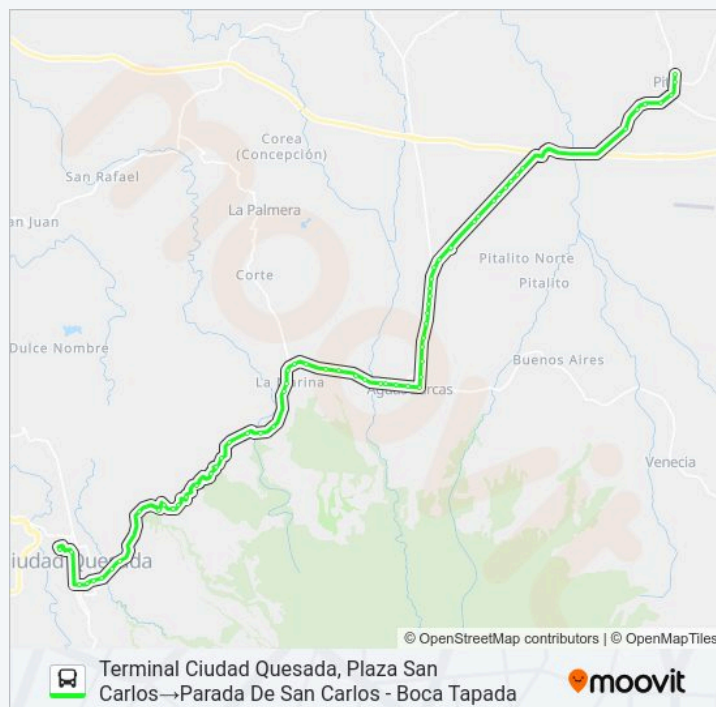

Terminal Ciudad Quesada, Plaza San Carlos→Parada De San Carlos - Boca Tapada  
Horario de ruta:

domingo	05:30 - 19:00
lunes	05:00 - 20:00
martes	05:00 - 20:00
miércoles	05:00 - 20:00
jueves	05:00 - 20:00
viernes	05:00 - 20:00
sábado	05:00 - 20:00

### Información de la línea CIUDAD QUESADA - PITAL de autobús

**Dirección:** Terminal Ciudad Quesada, Plaza San Carlos→Parada De San Carlos - Boca Tapada

**Paradas:** 64

**Duración del viaje:** 71 min

**Resumen de la línea:**