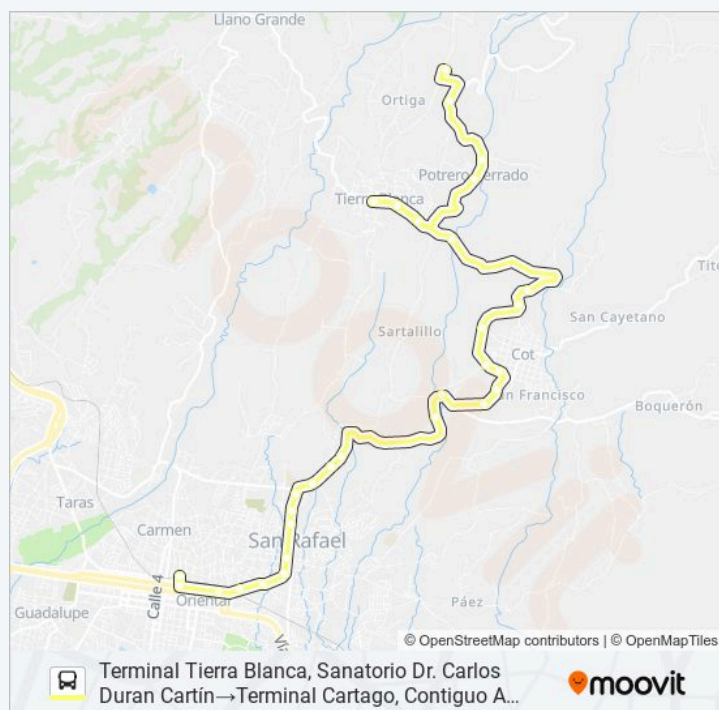

Duración del viaje: 34 min
Resumen de la línea:

Provisional

Frente A Entrada Rest. Volcanes, Cot Oreamuno

Frente A Tanque De Captación Oreamuno, Cot Oreamuno

Frente A Taller Industrial San Antonio, Cot Oreamuno

Frente A Delegación Policial De Cot, Oreamuno

Frente A Cafetería La Escala, Cot Oreamuno

Frente A Gruta San Antonio De Padua, Cot Oreamuno

Grandpas Hotel, Cot Oreamuno

Frente A Servicentro Corazón De Jesús, El Cristo Oreamuno

Contiguo A Entrada Resid. Takiscu, Oreamuno

Frente A Centro Especializado En Agricultura Orgánica Ina, La Chinchilla Oreamuno

Frente A Almacén Agroveterinario Dos Pinos, La Chinchilla Oreamuno

Frente A Rest. Mi Tierra, Oreamuno

Cercanías A Maxi Palí San Rafael, Oreamuno

Frente A Lubricentro San Rafael, Oreamuno

Rock Sport Bar Dardos, San Rafael Oreamuno

Terminal San Rafael Oreamuno, Costado Oeste Parque San Rafael

Abastecedor El Alcón Negro, San Rafael Oreamuno

Frente A Palí Los Ángeles, Cartago

Contiguo A Rest. Ton Hoi, Los Ángeles Cartago

Costado Norte Plaza Del Santuario Nacional, Los Ángeles Cartago

Trigomiel Avenida Del Comercio, Cartago

Terminal Cartago, Contiguo A Musmanni Parqueo Público Herradura