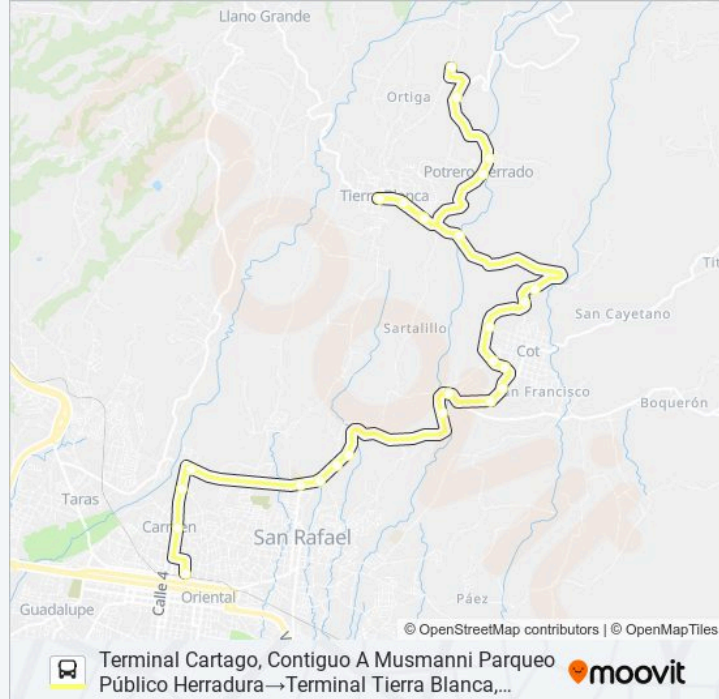

Duración del viaje: 33 min

Resumen de la línea:

Delegación Policial De Cot, Oreamuno

Taller Industrial San Antonio, Cot Oreamuno

Tanque De Captación Oreamuno, Cot Oreamuno

Contiguo A Entrada Rest. Volcanes, Cot Oreamuno

Provisional

Industrias Delifrost, Tierra Blanca Cartago

Cruz Roja Tierra Blanca, Cartago

Parque De Tierra Blanca, Cartago

Frente A Cruz Roja Tierra Blanca, Cartago

Frente A Industrias Delifrost, Tierra Blanca Cartago

Escuela Manuel Ávila Camacho, Potrero Cerrado Oreamuno

Contiguo A Abastecedor Rosa María, Potrero Cerrado Oreamuno

Cruce Entrada El Sanatorio, Oreamuno

Terminal Tierra Blanca, Sanatorio Dr. Carlos Duran Cartín

Sentido: Terminal Tierra Blanca, Sanatorio Dr. Carlos Duran Cartín → Terminal Cartago, Contiguo A Musmanni Parqueo Público Herradura

32 paradas

[VER HORARIO DE LA LÍNEA](#)

Terminal Tierra Blanca, Sanatorio Dr. Carlos Duran Cartín