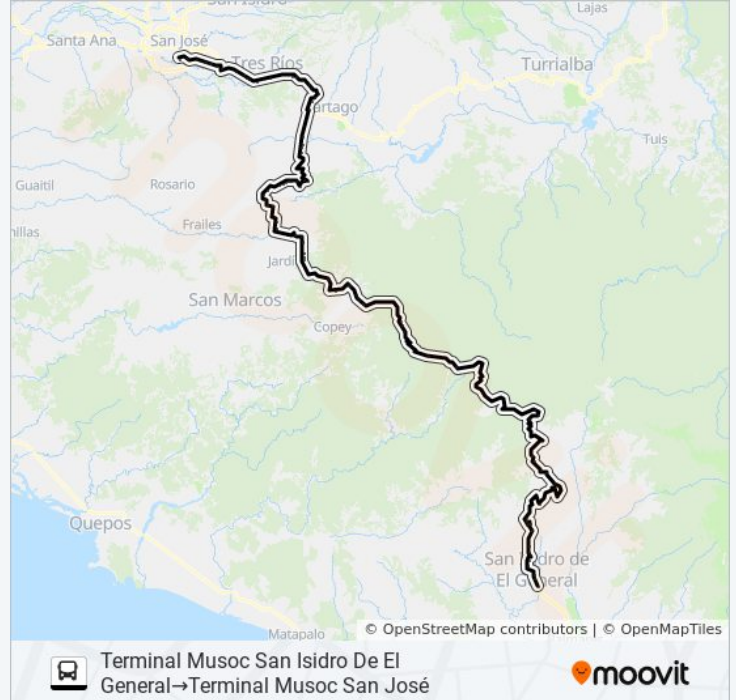

Provisional

Entrada El Quetzal, La Esperanza

Cruce Entrada A La Esperanza, Interamericana Sur El Guarco

Cafetería Los Chespirititos Macho Gaff, Interamericana Sur El Guarco

Senderos Los Calvo, Interamericana Sur El Guarco

Contiguo A Iglesia Católica De Cañon, Interamericana Sur El Guarco

Contiguo A Tienda De Antigüedades Don Erwin, Interamericana Sur El Guarco

Cercanías A Cafetería Los Chespirititos El Empalme, Interamericana Sur El Guarco

Frente A Abastecedor La Esmeralda, Interamericana Sur El Guarco

Frente A Rest. Kiosco La Unión, Interamericana Sur El Guarco

Frente A Minisuper Los Juncos, Interamericana Sur

El Guarco

Contiguo A Vivero El Empalme, Interamericana Sur  
El Guarco

Cruce Entrada A La Luchita, Interamericana Sur El  
Guarco

Contiguo A Escuela De Vara Del Roble,  
Interamericana Sur El Guarco

Intersección Entrada A La Lucha, Interamericana  
Sur El Guarco

Cruce Entrada A La Sierra, Interamericana Sur El  
Guarco