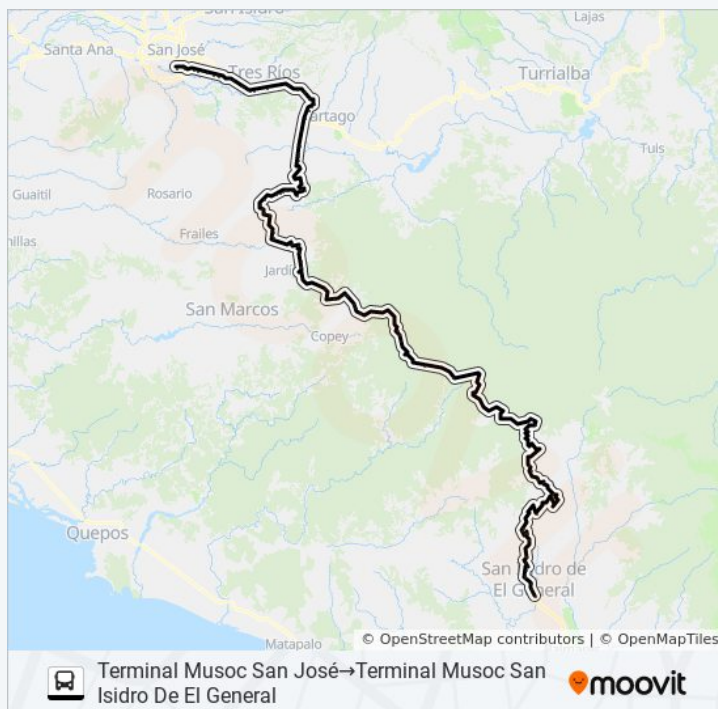

Bar El Prado, Curridabat

Frente A Parque Las Embajadas, Autopista Florencio Del Castillo Curridabat

Puente Peatonal Villas De Ayarco, Autopista Florencio Del Castillo La Unión

Frente A Urb. Montufar, Autopista Florencio Del Castillo La Unión

Contiguo Jaleas Ujarras, Autopista Florencio Del Castillo La Unión

Costado Palí San Diego, Autopista Florencio Del Castillo La Unión

Puente Peatonal Terramall, Autopista Florencio Del Castillo La Unión

Puente Peatonal Tres Ríos, Autopista Florencio Del Castillo La Unión

Contiguo A Entrada Fundación Costa Rica Desarrollo Sostenible, Autopista Florencio Del Castillo La Unión

Frente A Servicentro Cristo Rey, Autopista Florencio Del Castillo Cartago

Contiguo A Industrias Pipasa Ochomogo, Autopista Florencio Del Castillo Cartago

Frente A Recope Plantel Ochomogo, Autopista Florencio Del Castillo Cartago

Contiguo A Entrada El Alto De Ochomogo, Autopista

Horario de la línea SAN JOSE - SAN ISIDRO DE PÉREZ ZELEDÓN de autobús

Terminal Musoc San José→Terminal Musoc San Isidro De El General Horario de ruta:

lunes	5:30 - 18:30
martes	5:30 - 18:30
miércoles	5:30 - 18:30
jueves	5:30 - 18:30
viernes	5:30 - 18:30
sábado	5:30 - 18:30
domingo	5:30 - 18:30

Información de la línea SAN JOSE - SAN ISIDRO DE PÉREZ ZELEDÓN de autobús

Dirección: Terminal Musoc San José→Terminal Musoc San Isidro De El General

Paradas: 89

Duración del viaje: 160 min

Resumen de la línea: