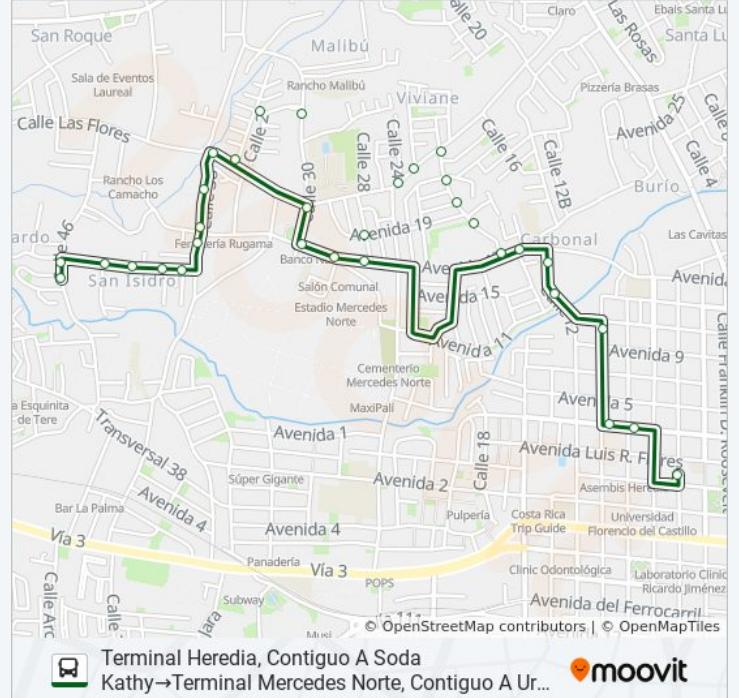

Contiguo A Centro De Atención De Necesidades
Educativas Especiales, Mercedes Norte De
Heredia

Frente A Plaza De Deportes Mercedes Norte,
Heredia

Iglesia De Nuestra Señora De Las Mercedes,
Mercedes Norte Heredia

Costado Colegio Claretiano, Mercedes Norte De
Heredia

Contiguo A Bar. & Rest. Fingers, Mercedes Norte
De Heredia

Frente A Parquecito Urb. Amaranto, Mercedes
Norte De Heredia

Salida Urb. Amaranto, Mercedes Norte De
Heredia

Previo A Puente Quebrada Seca, Mercedes Norte
De Heredia

Contiguo A Servicios De Catering Service,
Mercedes Norte De Heredia

Contiguo A Panadería Amira Artesanal, Mercedes
Norte De Heredia

Contiguo A Cafetería Coffee Blue, Mercedes
Norte De Heredia

Contiguo A Soda Asia, San Isidro Labrador De
Heredia

Terminal Mercedes Norte, Contiguo A Urb. Don Gerardo Mercedes

Sentido: Terminal Heredia, Contiguo A Soda Kathy→Terminal Mercedes Norte, Contiguo A Urb. Don Gerardo Mercedes