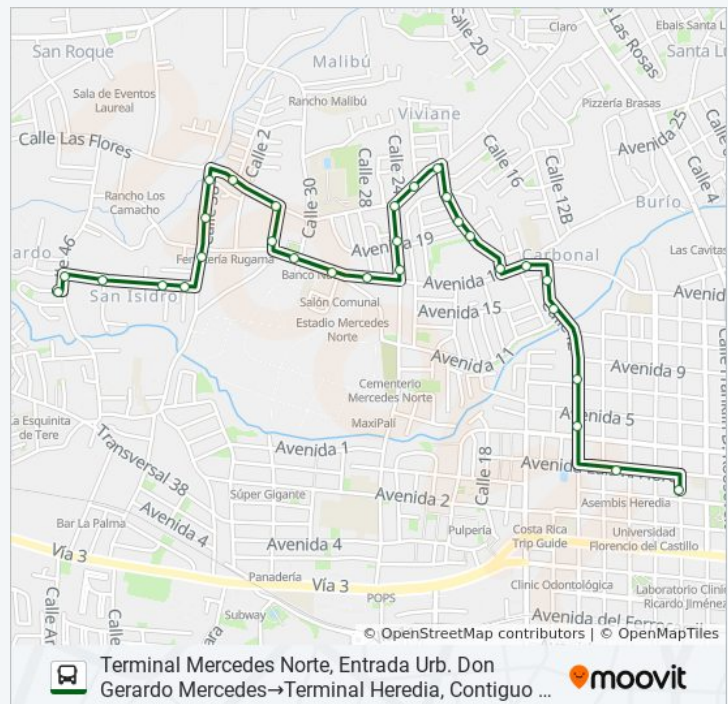

Contiguo A Minimercado Del Norte, Mercedes Norte De Heredia

Frente A Entrada Urb. Amaranto, Mercedes Norte De Heredia

Contiguo A Casa Típica Costarricense, Mercedes Norte De Heredia

Provisional

Frente A Parque Mercedes Norte, Heredia

Plaza De Deportes Mercedes Norte, Heredia

Frente A Centro De Atención De Necesidades Educativas Especiales, Mercedes Norte De Heredia

Contiguo A Veterinaria Montevilla, Mercedes Norte De Heredia

Contiguo A Supermercado Mercedes, Mercedes Norte De Heredia

Costado Bazar Y Tienda Sueño De Ángeles, Mercedes Norte De Heredia

Contiguo A Entrada Cond. Don Vico, Mercedes Norte De Heredia

Servicio Eléctronico Roya, Mercedes Norte De Heredia

Provisional

Frente A Centro De Servicio Get Motor, Mercedes Norte De Heredia

Contiguo A Centro Universitario Uned, Mercedes Norte De Heredia

Contiguo A Bar España, Mercedes Norte De Heredia

Frente A Iglesia Santísima Trinidad, Carbonal De Heredia

Contiguo A Rest. El Gran Diamante, Carbonal De Heredia

Previo A Puente Río Burio, Carbonal De Heredia

Polideportivo De Fátima, Heredia

Cercanías A Palacio De Los Deportes, Fátima De Heredia

Contiguo A Minisuper Doña Rosa, Heredia

Terminal Heredia, Contiguo A Soda Kathy

Dirección: Terminal Mercedes Norte, Entrada Urb. Don Gerardo Mercedes→Terminal Heredia, Contiguo A Soda Kathy

Paradas: 30

Duración del viaje: 13 min

Resumen de la línea: