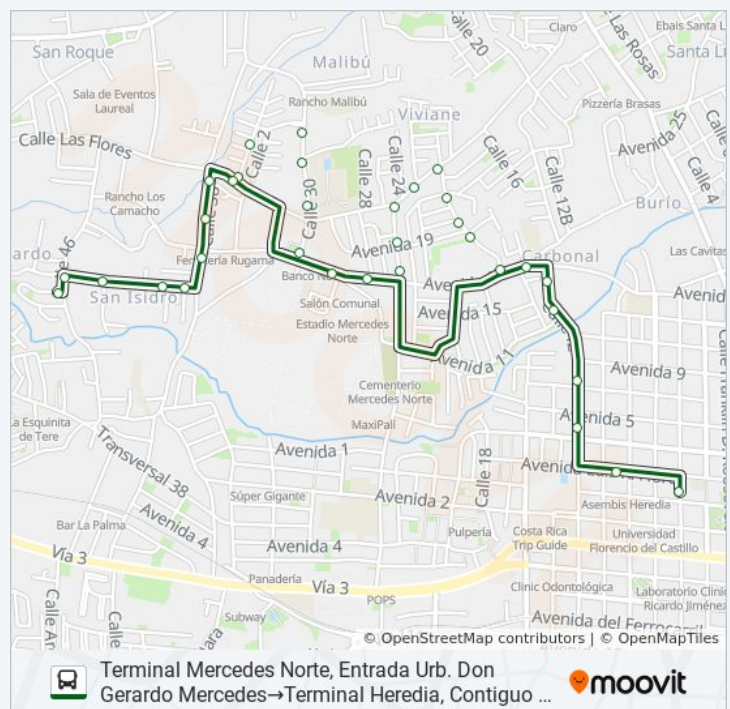

Frente A Cafetería Coffee Blue, Mercedes Norte De Heredia

Provisional

Contiguo A Minimercado Del Norte, Mercedes Norte De Heredia

Frente A Entrada Urb. Amaranto, Mercedes Norte De Heredia

Entrada Urb. Amaranto, Mercedes Norte De Heredia

Urb. Amaranto, Mercedes Norte Heredia

Frente A Bar & Rest. Finger'S, Mercedes Norte De Heredia

Abastecidos El Buen Precio, Mercedes Norte De Heredia

Frente A Colegio Claretiano, Mercedes Norte De Heredia

Costado Este Parque Mercedes Norte, Heredia

Plaza De Deportes Mercedes Norte, Heredia

Frente A Centro De Atención De Necesidades Educativas Especiales, Mercedes Norte De Heredia

Contiguo A Veterinaria Montevilla, Mercedes Norte De Heredia

Contiguo A Supermercado Mercedes, Mercedes Norte De Heredia

Costado Bazar Y Tienda Sueño De Ángeles, Mercedes Norte De Heredia

Contiguo A Entrada Cond. Don Vico, Mercedes

Horario de la línea HEREDIA - MERCEDES NORTE de autobús

Terminal Mercedes Norte, Entrada Urb. Don Gerardo Mercedes→Terminal Heredia, Contiguo A Soda Kathy
Horario de ruta:

lunes	6:00 - 22:30
martes	6:00 - 22:30
miércoles	6:00 - 22:30
jueves	6:00 - 22:30
viernes	6:00 - 22:30
sábado	6:15 - 22:30
domingo	Sin Servicio

Información de la línea HEREDIA - MERCEDES NORTE de autobús

Dirección: Terminal Mercedes Norte, Entrada Urb. Don Gerardo Mercedes→Terminal Heredia, Contiguo A Soda Kathy

Paradas: 33

Duración del viaje: 12 min

Resumen de la línea: