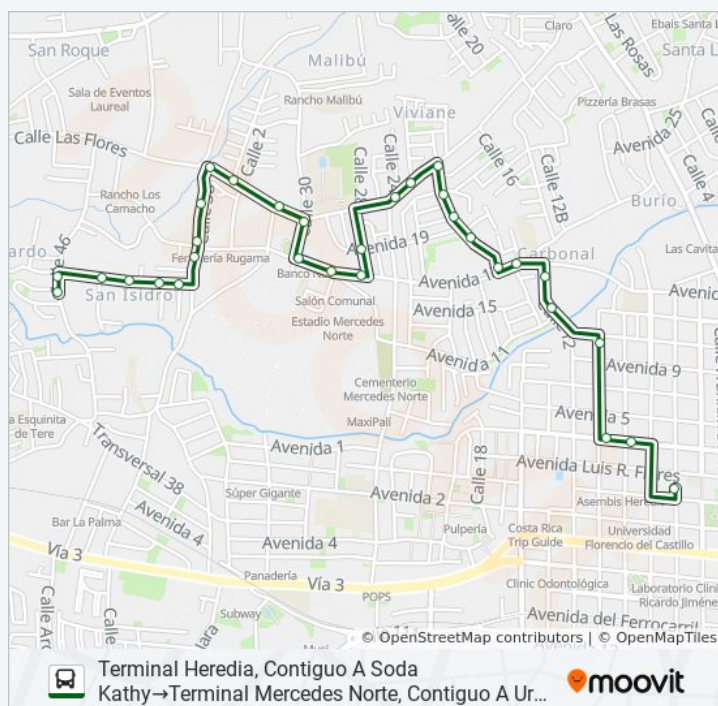

Resumen de la línea:

Heredia

Frente A Casa Típica Costarricense, Mercedes Norte De Heredia

Contiguo A Entrada Urb. Amaranto, Mercedes Norte De Heredia

Previo A Puente Quebrada Seca, Mercedes Norte De Heredia