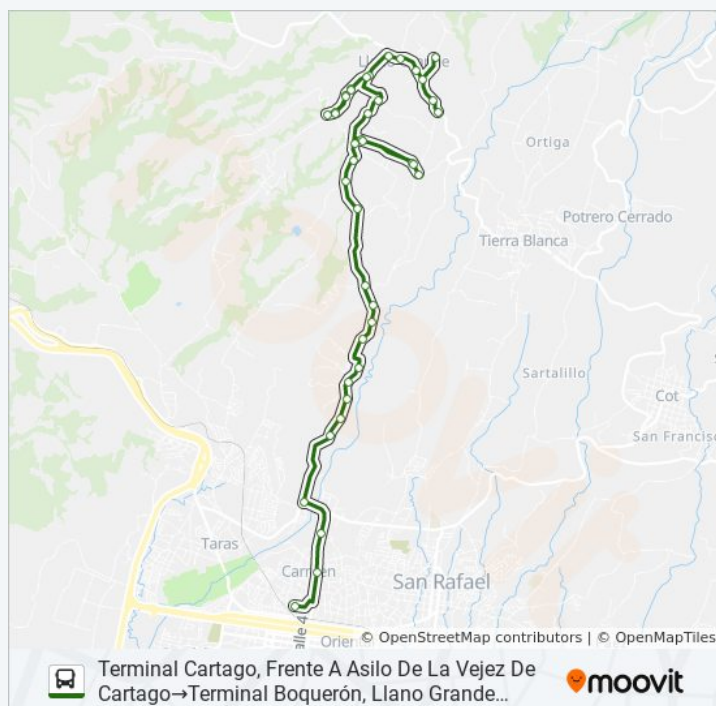

Frente A Cosevi Sede El Carmen Cartago

Frente A Colegio Seráfico San Francisco De Asís, Cartago

Frente A Acabados Rústicos El Cantábrico, Cartago

Productos De Concreto Cartago

Contiguo A Entrada Quebrador Mena, Cartago

Contiguo A Productos Kitty, Cartago

Provisional

Frente A Empacadora Productos Kitty, Cartago

Provisional

Cruce Con Calle Varillal, Cartago

Provisional

Contiguo A Vivero Euro Rosas, Banderilla Cartago

Contiguo A Rest. Flores Y Café, Banderilla Cartago

Contiguo A Jardinería Cedeño, Los Ángeles Cartago

Delegación Policial Los Ángeles, Cartago

Costado Norte Plaza De Deportes Los Ángeles, Cartago

Cercanías A Finca Fresas Frescas Del Llano, Rodeo Cartago

Super La Rancherita, Rodeo Cartago

Cercanías A Finca Fresas Frescas Del Llano, Rodeo Cartago

Frente A Plaza De Deportes Los Ángeles, Cartago

Provisional

Distribuidora De Papas Los Pedro, Cartago

Horario de la línea CARTAGO - LLANO GRANDE de autobús

Terminal Cartago, Frente A Asilo De La Vejez De Cartago→Terminal Boquerón, Llano Grande Cartago
Horario de ruta:

lunes	17:45 - 22:00
martes	17:45 - 22:00
miércoles	17:45 - 22:00
jueves	17:45 - 22:00
viernes	17:45 - 22:00
sábado	5:20 - 19:30
domingo	7:00 - 19:45

Información de la línea CARTAGO - LLANO GRANDE de autobús

Dirección: Terminal Cartago, Frente A Asilo De La Vejez De Cartago→Terminal Boquerón, Llano Grande Cartago

Paradas: 40

Duración del viaje: 40 min

Resumen de la línea: