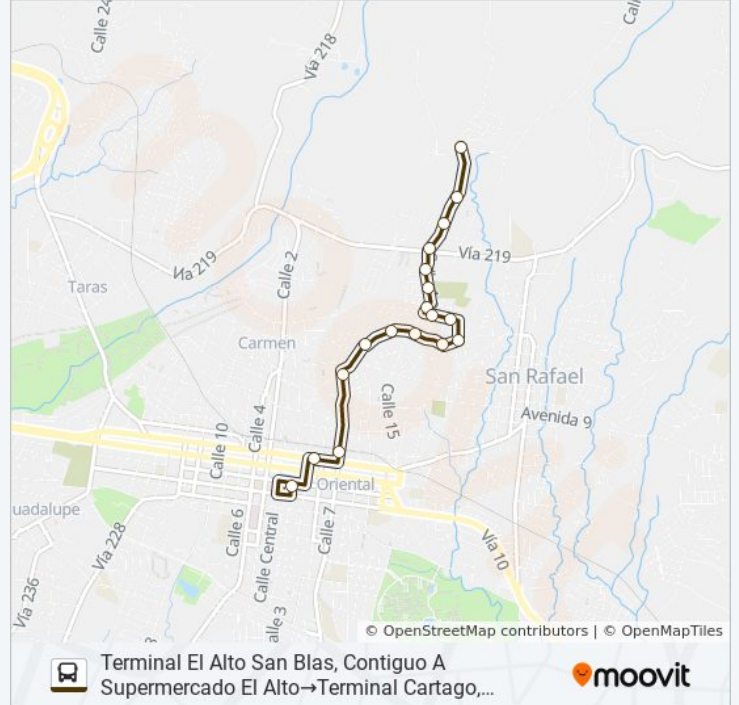

Frente A Centro Académico De Cartago

Frente A Almacén Jerusalem Avenida Del Comercio,

Horario de la línea CARTAGO - EL ALTO SAN BLAS de autobús

Terminal El Alto San Blas, Contiguo A Supermercado El Alto→Terminal Cartago, Contiguo A Panadería La Colombiana Horario de ruta:

Dirección: Terminal El Alto San Blas, Contiguo A Supermercado El Alto→Terminal Cartago, Contiguo A Panadería La Colombiana

Paradas: 18

Duración del viaje: 11 min

Resumen de la línea:

Cartago

Terminal Cartago, Contiguo A Panadería La Colombiana

Los horarios y mapas de la línea CARTAGO - EL ALTO SAN BLAS de autobús están disponibles en un PDF en moovitapp.com. Utiliza [Moovit App](https://moovitapp.com) para ver los horarios de los autobuses en vivo, el horario del tren o el horario del metro y las indicaciones paso a paso para todo el transporte público en San José.