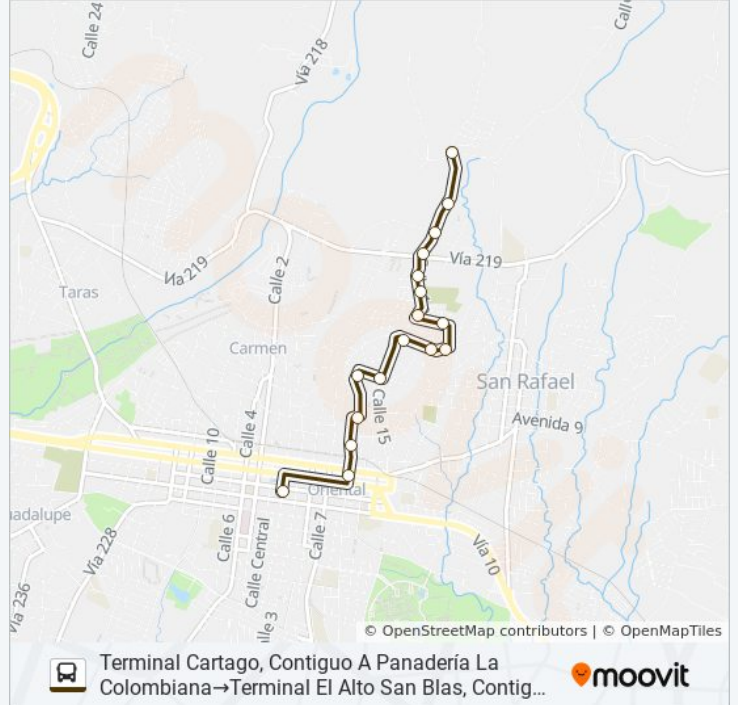

Provisional

Terminal El Alto San Blas, Contiguo A Supermercado

Horario de la línea CARTAGO - EL ALTO SAN BLAS de autobús

Terminal Cartago, Contiguo A Panadería La Colombiana→Terminal El Alto San Blas, Contiguo A Supermercado El Alto Horario de ruta:

lunes	5:20 - 22:25
martes	5:20 - 22:25
miércoles	5:20 - 22:25
jueves	5:20 - 22:25
viernes	5:20 - 22:25
sábado	5:20 - 22:25
domingo	6:50 - 21:16

Información de la línea CARTAGO - EL ALTO SAN BLAS de autobús

Dirección: Terminal Cartago, Contiguo A Panadería La Colombiana→Terminal El Alto San Blas, Contiguo A Supermercado El Alto

Paradas: 17

Duración del viaje: 11 min

Resumen de la línea:

Sentido: Terminal El Alto San Blas, Contiguo A Supermercado El Alto→Terminal Cartago, Contiguo A Panadería La Colombiana

18 paradas

[VER HORARIO DE LA LÍNEA](#)

Terminal El Alto San Blas, Contiguo A Supermercado El Alto

Provisional

Frente A Abastecedor La Guaria, El Alto San Blas Cartago

Cercanías Hogares Crea, San Blas Cartago