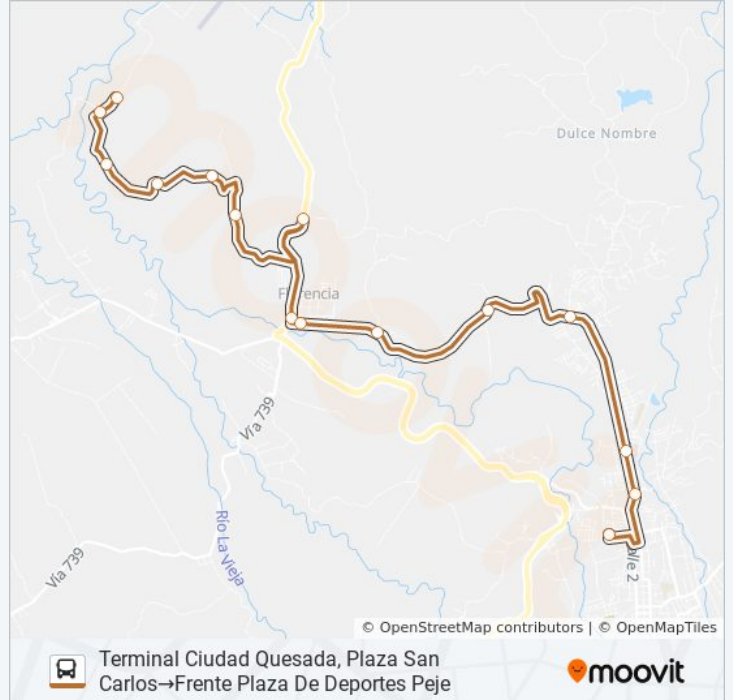

📍 CIUDAD QUESADA-PEJE VIEJ...

Plaza De Deportes El Peje→Terminal Ciudad Quesada, Plaza San Carlos

[Ver En Modo Sitio Web](#)

La línea CIUDAD QUESADA-PEJE VIEJO (R: 1210) de autobús (Plaza De Deportes El Peje→Terminal Ciudad Quesada, Plaza San Carlos) tiene 2 rutas. Sus horas de operación los días laborables regulares son:

Dirección: Plaza De Deportes El Peje→Terminal Ciudad Quesada, Plaza San Carlos

Paradas: 22

Duración del viaje: 27 min

Resumen de la línea:

La Recauchadora

Contiguo A Agencia Datsun Ciudad Quesada,
San Carlos

lunes	11:40 - 17:00
martes	11:40 - 17:00
miércoles	11:40 - 17:00
jueves	11:40 - 17:00
viernes	11:40 - 17:00
sábado	11:40 - 17:00
domingo	11:40 - 17:00

Información de la línea CIUDAD QUESADA-PEJE VIEJO (R: 1210) de autobús

Dirección: Terminal Ciudad Quesada, Plaza San
Carlos→Frente Plaza De Deportes Peje

Paradas: 15

Duración del viaje: 25 min

Resumen de la línea:

Los horarios y mapas de la línea CIUDAD QUESADA-PEJE VIEJO (R: 1210) de autobús están disponibles en un PDF en moovitapp.com. Utiliza [Moovit App](#) para ver los horarios de los autobuses en vivo, el horario del tren o el horario del metro y las indicaciones paso a paso para todo el transporte público en San José.