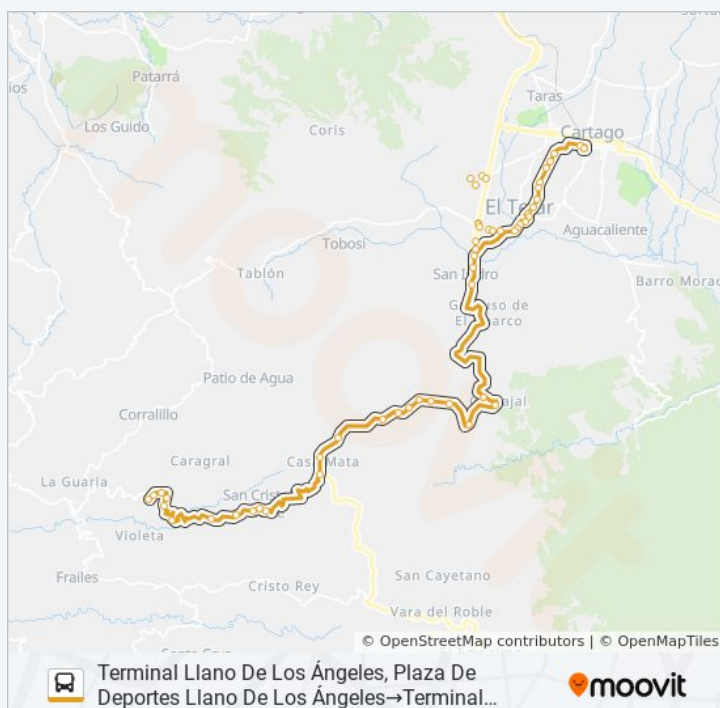

Terminal Llano De Los Ángeles, Plaza De Deportes
Llano De Los Ángeles

Frente A Navcafé Costa Rica, Los Ángeles Cartago

Provisional

Frente A Super Calderón, Llano De Los Ángeles
Cartago

Contiguo A Pizzería Tavo'S, Llano De Los Ángeles
Cartago

Provisional

Cercanías A Cementerio San Cristobal Norte,
Desamparados

Provisional

Provisional

Frente A Escuela De San Cristobal Norte,
Desamparados

Provisional

Intersección Con Carretera Interamericana, Casa
Mata El Guarco

Frente A Entrada Parque Eólico Los Santos,
Interamericana Sur El Guarco

Cruce Entrada A Palmital Norte, Interamericana Sur
El Guarco

Provisional

Provisional

Contiguo A Pulpería El Bosque, Interamericana Sur
El Guarco

Provisional

Frente A Iglesia Católica La Cangreja, Interamericana
Sur El Guarco

Pulpería El Maná, Interamericana Sur El Guarco

Horario de la línea CARTAGO - LLANO DE LOS ANGELES de autobús

Terminal Llano De Los Ángeles, Plaza De Deportes
Llano De Los Ángeles→Terminal Cartago, Costado Sur
Colegio San Luis Gonzaga Horario de ruta:

lunes	4:30 - 16:30
martes	4:30 - 16:30
miércoles	4:30 - 16:30
jueves	4:30 - 16:30
viernes	4:30 - 16:30
sábado	5:30 - 16:30
domingo	7:00 - 15:00

Información de la línea CARTAGO - LLANO DE LOS ANGELES de autobús

Dirección: Terminal Llano De Los Ángeles, Plaza De Deportes Llano De Los Ángeles→Terminal Cartago, Costado Sur Colegio San Luis Gonzaga

Paradas: 53

Duración del viaje: 53 min

Resumen de la línea: