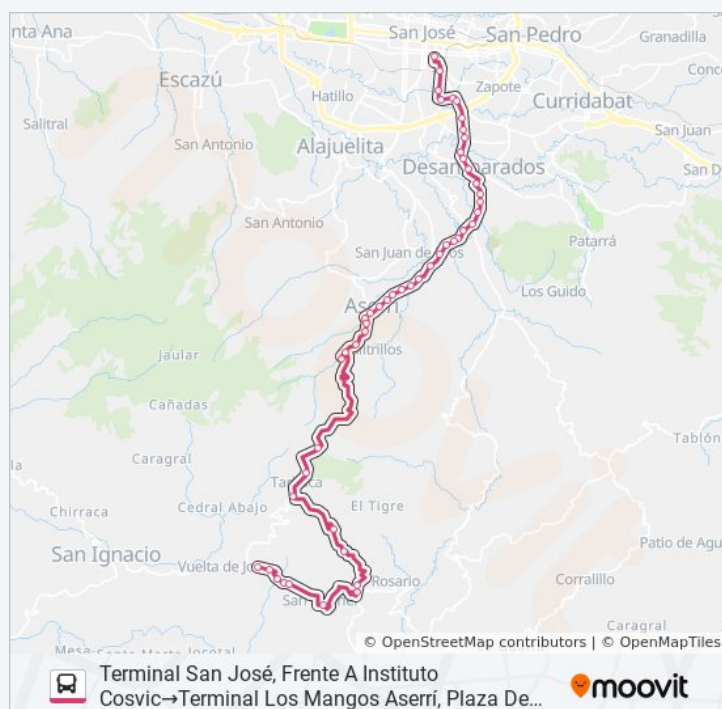

Contiguo A Bac Credomatic Centro Comercial Del Sur

Centro Comercial Del Sur, San José

Contiguo A Parques Parque De La Paz, San José

Antiguo Salón El Jorón, Santa Marta San José

Antigua Radio Reloj, San Francisco San José

Cercanías A Cementerio General De Desamparados

Ferretería El Lagar Desamparados

Multicentro Desamparados

Centro Comercial La Villa, Desamparados

Clínica Marcial Fallas Díaz, Desamparados

Tienda Ekono, Desamparados

Frente A Casa De Empeños La Cueva Desamparados

Frente A Maxi Palí San Miguel, Desamparados

Mall Expreso Desamparados

Frente A Mangueras Y Fitineria Bausan, San Rafael Arriba Desamparados

Frente A Bar & Rest. Antologias, San Rafael Arriba Desamparados

Contiguo A Rest. El Castillo De Picolo, San Rafael Arriba Desamparados

Contiguo A Rest. El Boyero, San Rafael Arriba Desamparados

Horario de la línea SAN JOSE - SAN GABRIEL DE ASERRÍ de autobús

Terminal San José, Frente A Instituto Cosvic→Terminal Los Mangos Aserrí, Plaza De Deportes Los Mangos
Horario de ruta:

lunes	5:30 - 22:30
martes	5:30 - 22:30
miércoles	5:30 - 22:30
jueves	5:30 - 22:30
viernes	5:30 - 22:30
sábado	6:30 - 22:30
domingo	6:30 - 22:30

Información de la línea SAN JOSE - SAN GABRIEL DE ASERRÍ de autobús

Dirección: Terminal San José, Frente A Instituto Cosvic→Terminal Los Mangos Aserrí, Plaza De Deportes Los Mangos

Paradas: 49

Duración del viaje: 53 min

Resumen de la línea: