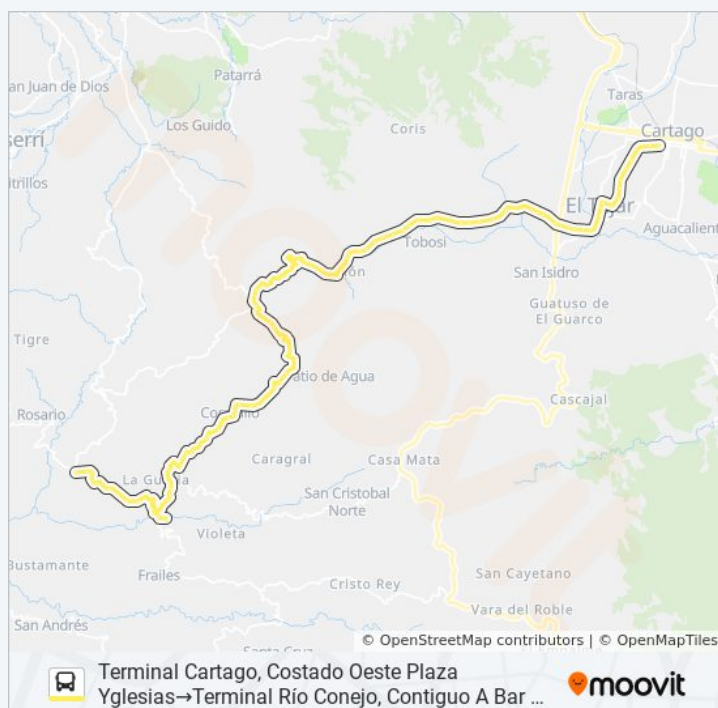

Contiguo A Oficinas Ministerio Salud, El Tejar De El Guarco

Cercanías Taller Y Guardería Jardín De Dios, El Tejar De El Guarco

Cercanías Capilla Sagrado Corazón De Jesús, El Tejar De El Guarco

Colegio Elías Leiva Quiros, El Tejar De El Guarco

Agencia Aya El Tejar, El Guarco

Posterior A Puente Río Reventado, El Tejar El Guarco

Contiguo A Entrada Resid. Santo Cristo, El Tejar De El Guarco

Frente A Entrada Resid. El Cacique, El Guarco

Contiguo A Entrada Resid. Las Catalinas, El Guarco

Palí Las Catalinas, El Guarco

Contiguo A Servicentro El Guarco

Contiguo A Riteve, Sabana Grande De El Guarco

Cruce Entrada A Barrancas, El Guarco

Frente A Escuela José Joaquín Peralta Esquivel, Sábana Grande El Guarco

Contiguo A Entrada Cond. Albacete, El Guarco

Contiguo A Finca Tucán Plantas Y Flores, El Guarco

Contiguo A Entrada Cond. La Rueda, El Guarco

Horario de la línea CARTAGO - SANTA ELENA ABAJO - RÍO CONEJO de autobús

Terminal Cartago, Costado Oeste Plaza

Yglesias→Terminal Río Conejo, Contiguo A Bar La Flor Del Café Horario de ruta:

lunes	6:00 - 15:20
martes	6:00 - 15:20
miércoles	6:00 - 15:20
jueves	6:00 - 15:20
viernes	6:00 - 15:20
sábado	9:00 - 17:30
domingo	9:00 - 17:30

Información de la línea CARTAGO - SANTA ELENA ABAJO - RÍO CONEJO de autobús

Dirección: Terminal Cartago, Costado Oeste Plaza Yglesias→Terminal Río Conejo, Contiguo A Bar La Flor Del Café

Paradas: 77

Duración del viaje: 78 min

Resumen de la línea: