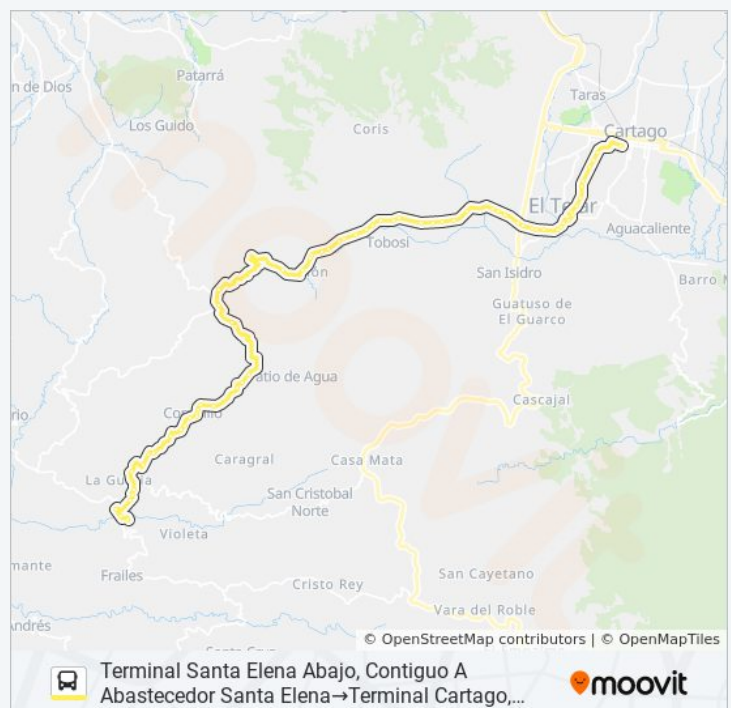

**Horario de la línea CARTAGO - SANTA ELENA ABAJO - RÍO CONEJO de autobús**

Terminal Santa Elena Abajo, Contiguo A Abastecedor Santa Elena→Terminal Cartago, Costado Oeste Plaza Yglesias Horario de ruta:

|           |       |
|-----------|-------|
| lunes     | 19:00 |
| martes    | 19:00 |
| miércoles | 19:00 |
| jueves    | 19:00 |
| viernes   | 19:00 |
| sábado    | 4:30  |
| domingo   | 19:00 |

**Información de la línea CARTAGO - SANTA ELENA ABAJO - RÍO CONEJO de autobús**

**Dirección:** Terminal Santa Elena Abajo, Contiguo A Abastecedor Santa Elena→Terminal Cartago, Costado Oeste Plaza Yglesias

**Paradas:** 67

**Duración del viaje:** 60 min

**Resumen de la línea:**

Cruce Entada A Copalchí, Cartago