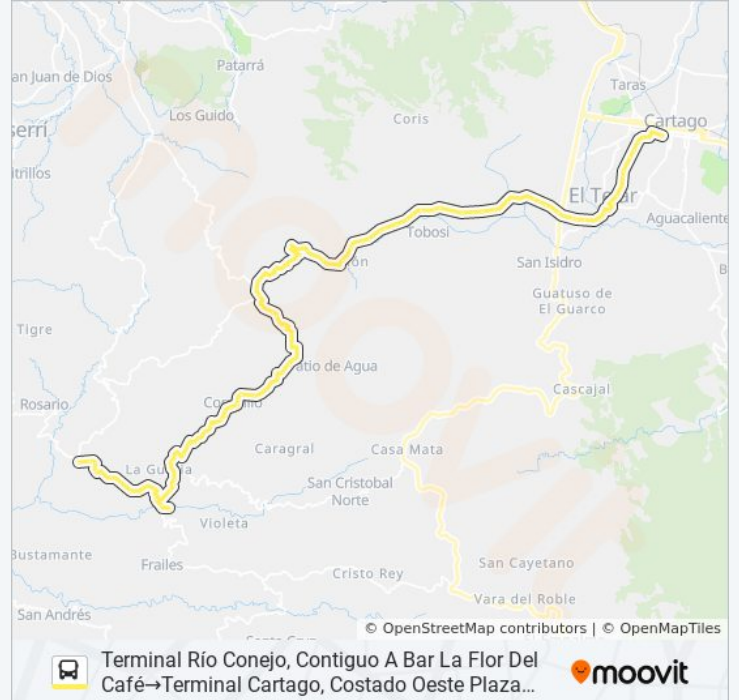

Cruce Entrada A Santa Elena Arriba, Cartago

Frente A Pulpería La Primavera, La Guaria
Cartago

Provisional

Frente A Entrada Plaza De Deportes San Antonio,
Corralillo Cartago

Cercanías A Iglesia Católica San Antonio,
Corralillo Cartago

Plaza De Deportes San Joaquín, Corralillo Cartago

Provisional

Cercanías A Delegación Policial Corralillo, Cartago

Cercanías Cementerio Corralillo, Cartago

Contiguo A Pollolandia Corralillo, Cartago

Terminal Corralillo, Cartago

Provisional

Cercanías A Liceo Danilo Jiménez Vega, Corralillo
Cartago

Provisional

Cruce Entrada A San Martín, Cartago

Provisional

Contiguo A Bar La Torre, Cartago

Provisional

Provisional

Cruce Entada A Copalchí, Cartago

Frente A Entrada Academia Lared, Copalchí
Cartago

Provisional

Cercanías A Iglesia Católica De Tablón, El Guarco

Provisional

Frente A Super Mónica, Tablón El Guarco

Provisional

Cercanías A Cementerio De Tablón, El Guarco

Frente A Soda La Negrita, Quebradilla Cartago

Contiguo A Plantel Buses Higapi, Quebradilla
Cartago

Contiguo A Centro Llantero Quebradilla, Cartago

Pisos Rústicos San Antonio, Quebradilla Cartago