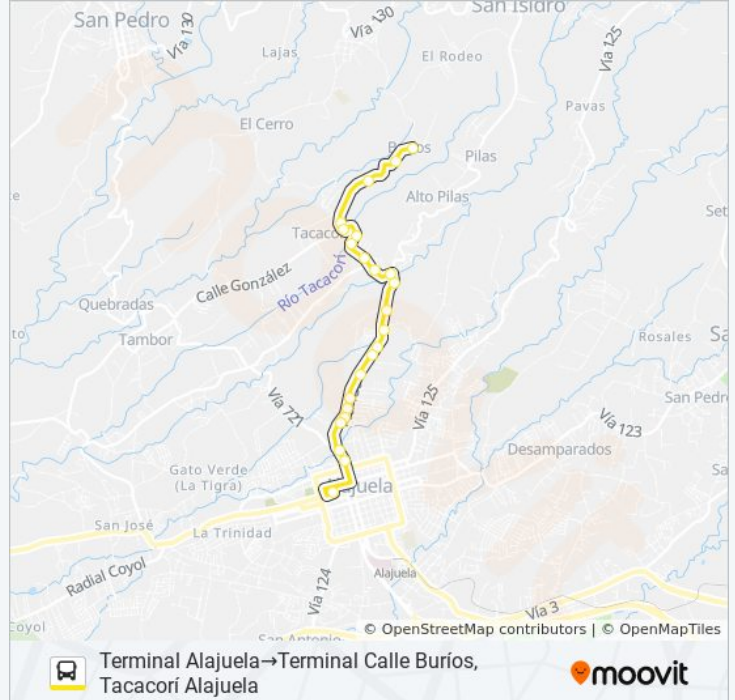

Previo A Intersección Calle Loría, Alajuela

Contiguo A Entrada Cond. Hacienda Barriloche Real, Itiquis Alajuela

Provisional

Previo A Puente Río Tacacorí, Alajuela

**Horario de la línea ALAJUELA - TACACORÍ - CALLE BURIOS de autobús**

**Información de la línea ALAJUELA - TACACORÍ - CALLE BURIOS de autobús**

**Dirección:** Terminal Alajuela→Terminal Calle Buríos, Tacacorí Alajuela

**Paradas:** 23

**Duración del viaje:** 17 min

**Resumen de la línea:**

**Sentido: Terminal Calle Buríos→Terminal Alajuela**

23 paradas

[VER HORARIO DE LA LÍNEA](#)

Terminal Calle Buríos

Frente Hotel Tacacorí Eco Lodge, Calle Buríos Alajuela

Frente A Hotel Xandari Resort And Spa, Calle Buríos Alajuela

Cruce Con Calle Buríos, Alajuela

Frente A Super Diamante, Tacacorí Alajuela

Posterior Puente Río Tacacorí, Alajuela

Provisional

Frente A Entrada Cond. Hacienda Barriloché Real, Itiquís Alajuela

Previo A Intersección Itiquís, Alajuela