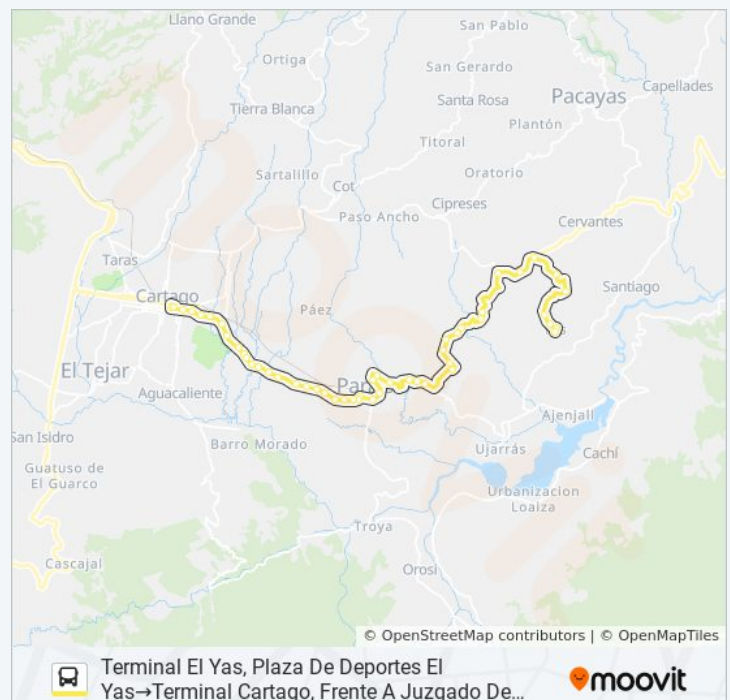

49 paradas

[VER HORARIO DE LA LÍNEA](#)

Terminal El Yas, Plaza De Deportes El Yas

Provisional

Frente A Minisuper El Yas, Paraíso

Salón Parroquial El Yas, Paraíso

Iglesia Católica Nuestra Señora Del Rosario La Flor, Paraíso

Frente A Cementerio De La Flor, Paraíso

Frente A Hortícola Cervanteña, Paraíso

Tienda De Quesos San Miguel, Entrada El Yas Paraíso

Entrada A La Puente, La Puente Paraíso

Iglesia San Francisco De Birrisito, Paraíso

Frente A Soda Y Rest. Mirador Del Valle, Birrisito Paraíso

Terrazas De Birrisito, Paraíso

Provisional

Provisional

Provisional

Contiguo A Escuela Vicente Lachner Sandoval, Birrisito Paraíso

Iglesia Católica De Birrisito, Paraíso

Frente A Quinta Cerro Grande, Birrisito Paraíso

Provisional

Taller Automotriz Marín, Birrisito Paraíso

Frente A Rancho Don Eugenio, Paraíso

Frente A Plantel Municipal, Paraíso

Contiguo A Antiguo Zoológico De Paraíso

Horario de la línea CARTAGO - LA FLOR - EL YAS de autobús

Terminal El Yas, Plaza De Deportes El Yas→Terminal Cartago, Frente A Juzgado De Trabajo Cartago

Horario de ruta:

lunes	4:20 - 16:00
martes	4:20 - 16:00
miércoles	4:20 - 16:00
jueves	4:20 - 16:00
viernes	4:20 - 16:00
sábado	4:20 - 18:00
domingo	8:00 - 17:45

Información de la línea CARTAGO - LA FLOR - EL YAS de autobús

Dirección: Terminal El Yas, Plaza De Deportes El Yas→Terminal Cartago, Frente A Juzgado De Trabajo Cartago

Paradas: 49

Duración del viaje: 46 min

Resumen de la línea: