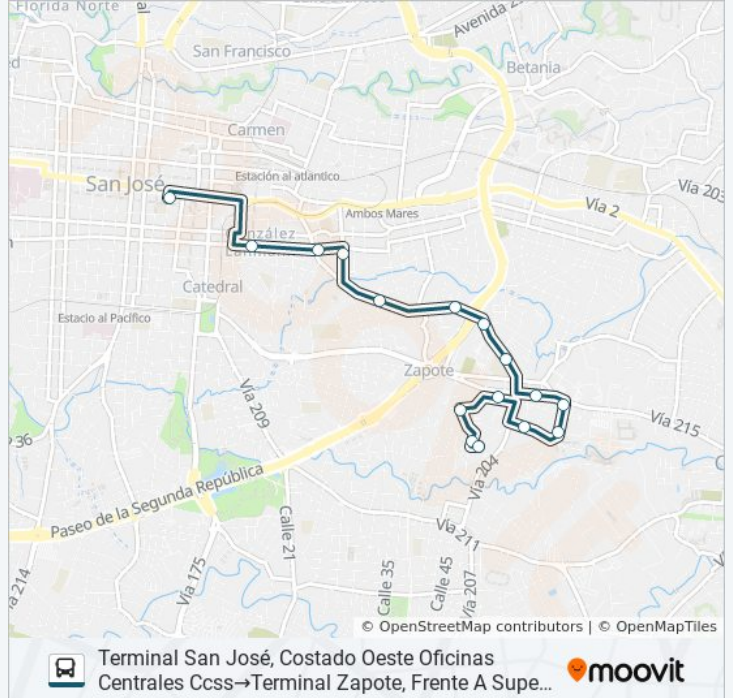

lunes	5:00 - 22:40
martes	5:00 - 22:40
miércoles	5:00 - 22:40
jueves	5:00 - 22:40
viernes	5:00 - 22:40
sábado	5:20 - 22:40
domingo	5:10 - 22:10

Información de la línea SAN JOSÉ - ZAPOTE POR LA CORTE de autobús

Dirección: Terminal San José, Costado Oeste Oficinas Centrales Ccss→Terminal Zapote, Frente A Super Ulloa

Paradas: 16

Duración del viaje: 13 min

Resumen de la línea:

Contiguo A Bpo Zapote, San José

Salon De Belleza Look Pink, Moreno Cañas San José

Frente A Mini Super Youg Long, Zapote San José

Terminal Zapote, Frente A Super Ulloa

Sentido: Terminal Zapote, Contiguo A Mini Super Ulloa→Terminal San José, Costado Oeste Oficinas Centrales Ccss

19 paradas

Información de la línea SAN JOSÉ - ZAPOTE POR LA CORTE de autobús

Dirección: Terminal Zapote, Contiguo A Mini Super Ulloa→Terminal San José, Costado Oeste Oficinas Centrales Ccss

Paradas: 19

Duración del viaje: 13 min