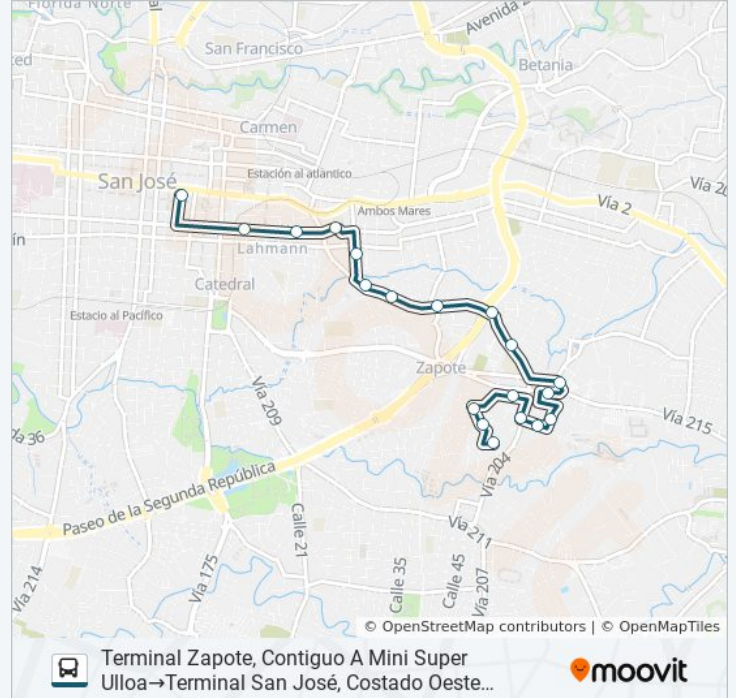

Terminal Zapote, Contiguo A Mini Super Ulloa→Terminal San José, Costado Oeste Oficinas Centrales Ccss Horario de ruta:

lunes	4:50 - 22:30
martes	4:50 - 22:30
miércoles	4:50 - 22:30
jueves	4:50 - 22:30
viernes	4:50 - 22:30
sábado	5:00 - 22:20
domingo	5:00 - 22:00

Información de la línea SAN JOSÉ - ZAPOTE POR LA CORTE de autobús

Dirección: Terminal Zapote, Contiguo A Mini Super Ulloa→Terminal San José, Costado Oeste Oficinas Centrales Ccss

Paradas: 19

Duración del viaje: 13 min

Resumen de la línea:

Escuela Sagrado Corazón De Jesús, Francisco Peralta San José

Frente A Gerencia De Pensiones Ccss, González Lahmann San José

Cercanías A El Rincón De Buenos Aires, González Lahmann San José

Terminal San José, Costado Oeste Oficinas Centrales Ccss

Los horarios y mapas de la línea SAN JOSÉ - ZAPOTE POR LA CORTE de autobús están disponibles en un PDF en moovitapp.com. Utiliza [Moovit App](#) para ver los horarios de los autobuses en vivo, el horario del tren o el horario del metro y las indicaciones paso a paso para todo el transporte público en San José.