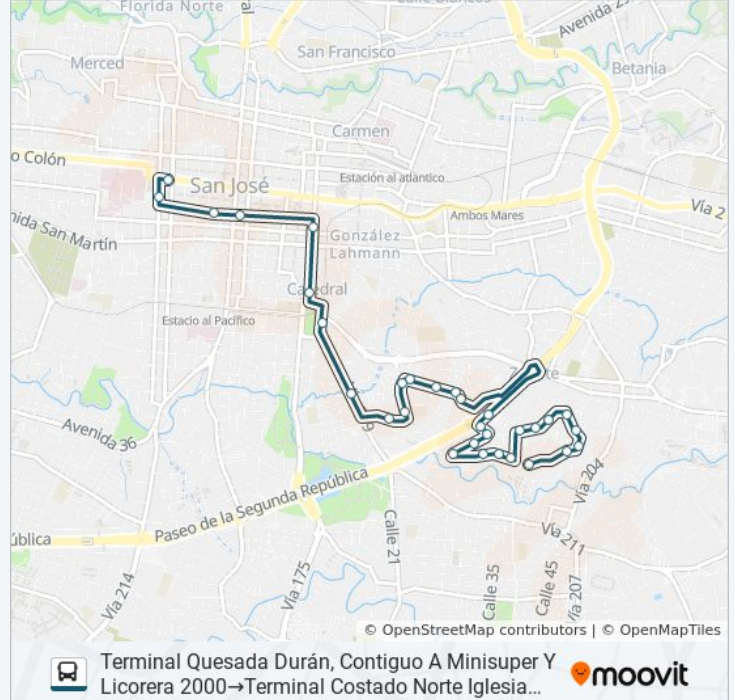

Instalaciones Eléctricas Industriales Setenta Ciclos,
Urb. Ujarráz San José

Contiguo A Shoppers Zapote, Circunvalación San
José

Contiguo A Panadería Cuzco, Cordoba San José

Restaurante Chaini'S, Cordoba San José

Panadería El Cordobes, Cordoba San José

Cercanías Palí Ujarrás, San José

Frente A Iglesia Nuestra Señora De Ujarrás, San
José

Costado Este Liceo José María Castro Madriz,
Calderon Muñoz San José

Costado Sur Liceo José María Castro Madriz,
Calderon Muñoz San José

Multifamiliares Calderón Muñoz, San José

Frente A Piscinas Plaza González Víquez, San José

Contiguo A Centro Cultural Rubén Darío, González
Víquez San José

Teatro Lucho Barahona, La Soledad San José

Farmacia Farmavalue Parque Central, San José

Terminal Concepción Abajo De Alajuelita

Frente A Bodegas Ccss, La Merced San José

Terminal Costado Norte Iglesia Nuestra Señora De
La Merced

Los horarios y mapas de la línea SAN JOSÉ - BARRIO QUESADA DURÁN de autobús están disponibles en un PDF en moovitapp.com. Utiliza [Moovit App](https://moovitapp.com) para ver los horarios de los autobuses en vivo, el horario del tren o el horario del metro y las indicaciones paso a paso para todo el transporte público en San José.

[Acerca de Moovit](#) • [Soluciones MaaS](#) • [Países incluidos](#) • [Comunidad de Mooviters](#)

© 2023 Moovit - Todos los derechos reservados

**Mira los tiempos de llegada
en tiempo real**