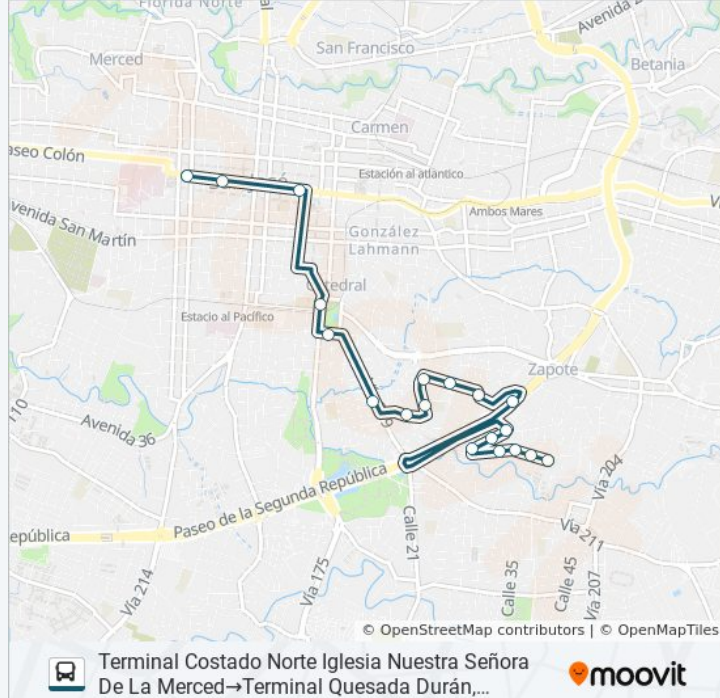

Dirección: Terminal Costado Norte Iglesia Nuestra Señora De La Merced → Terminal Quesada Durán, Contiguo A Minisuper Y Licorera 2000

Paradas: 19

Duración del viaje: 15 min

Resumen de la línea:

Cond. Comercial Paseo Del Parque, Circunvalación San José

Diagonal A Super Jerusalem, Urb. Ujarráz San José

Cercanía Parque Moreno Cañas, Urb. Ujarráz San José

Minisúper El Diamante, Urb. Ujarráz San José

Contiguo A Entrada Cond. Porto Alto, Linda Vista San José

Contiguo A Entrada Cond. Zapotal, Moreno Cañas San José

Contiguo A Comida China Xing Long, Moreno Cañas San José

Terminal Quesada Durán, Contiguo A Minisuper Y Licorera 2000

Sentido: Terminal Quesada Durán, Contiguo A Minisuper Y Licorera 2000 → Terminal Costado Norte Iglesia Nuestra Señora De La Merced

31 paradas

[VER HORARIO DE LA LÍNEA](#)

Terminal Quesada Durán, Contiguo A Minisuper Y Licorera 2000

Frente A Supermercado Mónica, Quesada Durán San José

Contiguo A Mini Super Youg Long, Moreno Cañas San José