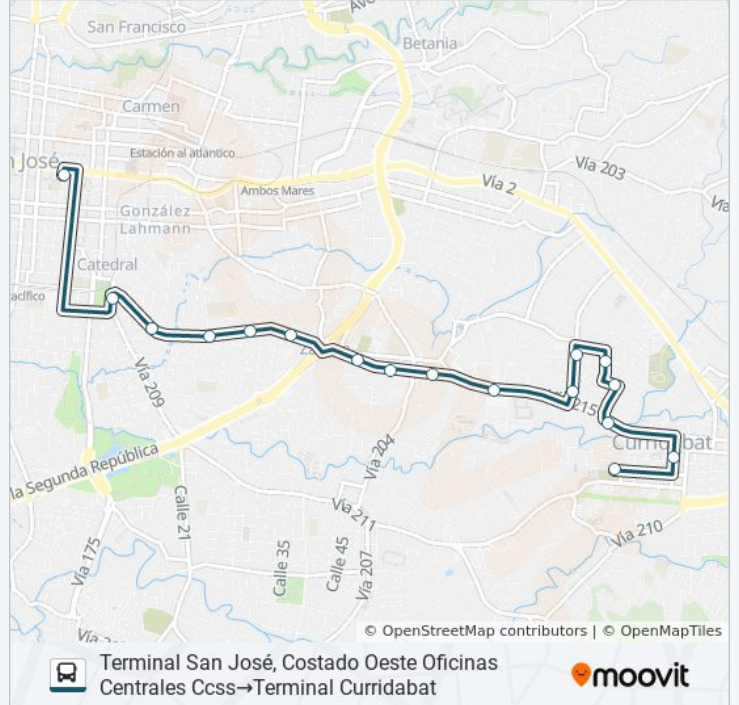

Los horarios y mapas de la línea SAN JOSE - CURRIDABAT - ZAPOTE POR LA PISTA de autobús están disponibles en un PDF en moovitapp.com. Utiliza [Moovit App](#) para ver los horarios de los autobuses en vivo, el horario del tren o el horario del metro y las indicaciones paso a paso para todo el transporte público en San José.

[Acerca de Moovit](#) • [Soluciones MaaS](#) • [Países incluidos](#) • [Comunidad de Moovitors](#)

© 2023 Moovit - Todos los derechos reservados

Mira los tiempos de llegada en tiempo real