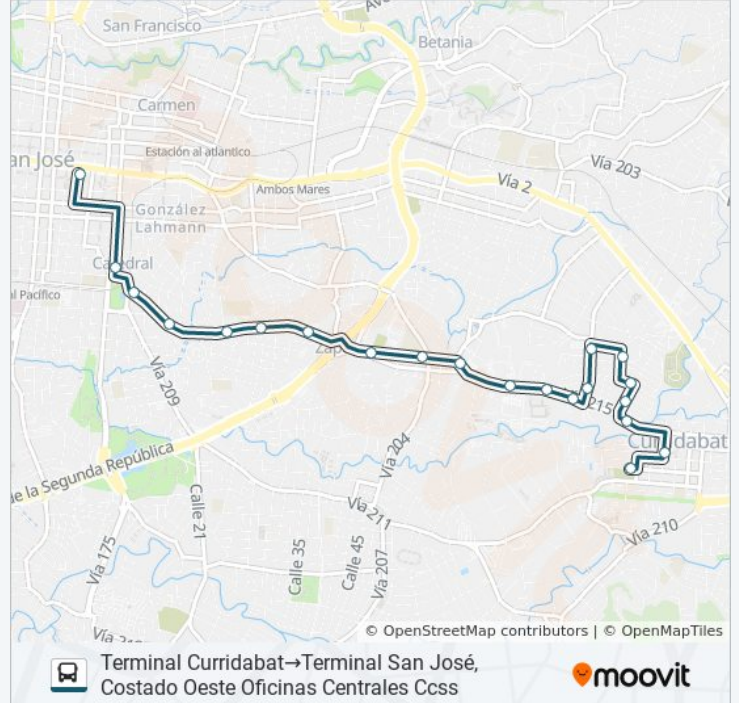

Parque Montealegre, San José

Contiguo A Grupo Omega, Montealegre San José

Cercanías A Clínica Dr. Carlos Durán, González Víquez San José

**Horario de la línea SAN JOSE - CURRIDABAT - ZAPOTE POR LA PISTA de autobús**

**Información de la línea SAN JOSE - CURRIDABAT - ZAPOTE POR LA PISTA de autobús**

**Dirección:** Terminal Curridabat→Terminal San José, Costado Oeste Oficinas Centrales Ccss

**Paradas:** 21

**Duración del viaje:** 17 min

**Resumen de la línea:**

Frente A Agencia Banco Popular Plaza González Víquez, San José

Contiguo A Centro Cultural Rubén Dario, González Víquez San José

Terminal San José, Costado Oeste Oficinas Centrales Ccss

**Sentido: Terminal San José, Costado Oeste Oficinas Centrales Ccss→Terminal Curridabat**

17 paradas

[VER HORARIO DE LA LÍNEA](#)

Terminal San José, Costado Oeste Oficinas Centrales Ccss

Frente A Piscinas Plaza González Víquez, San José