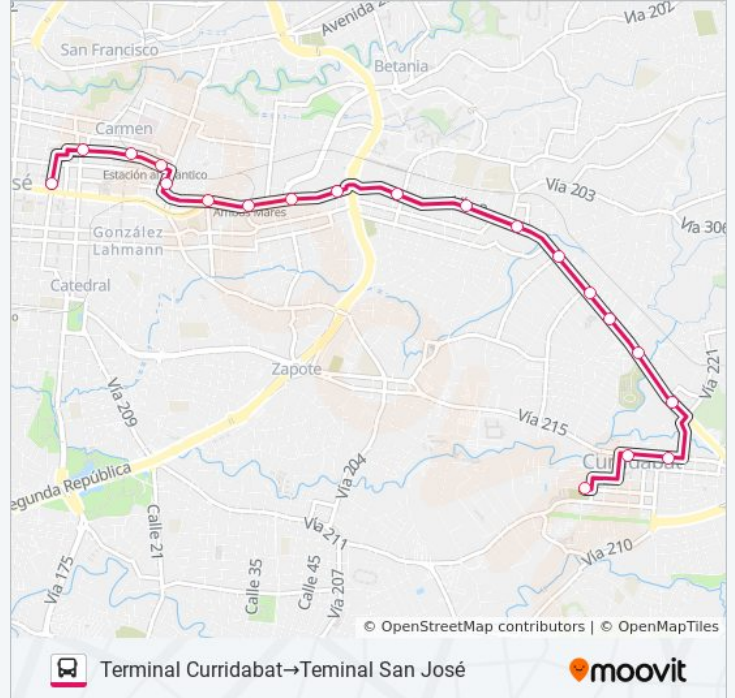

Estación Atlántico, San José

Costado Norte Parque Nacional, San José

Antigua Fábrica De Licores, Paseo De Las Damas
San José

Teminal San José

Los horarios y mapas de la línea SAN JOSÉ - SAN PEDRO - CURRIDABAT de autobús están disponibles en un PDF en moovitapp.com. Utiliza [Moovit App](#) para ver los horarios de los autobuses en vivo, el horario del tren o el horario del metro y las indicaciones paso a paso para todo el transporte público en San José.

[Acerca de Moovit](#) • [Soluciones MaaS](#) • [Países incluidos](#) • [Comunidad de Moovitors](#)

© 2023 Moovit - Todos los derechos reservados

**Mira los tiempos de llegada
en tiempo real**