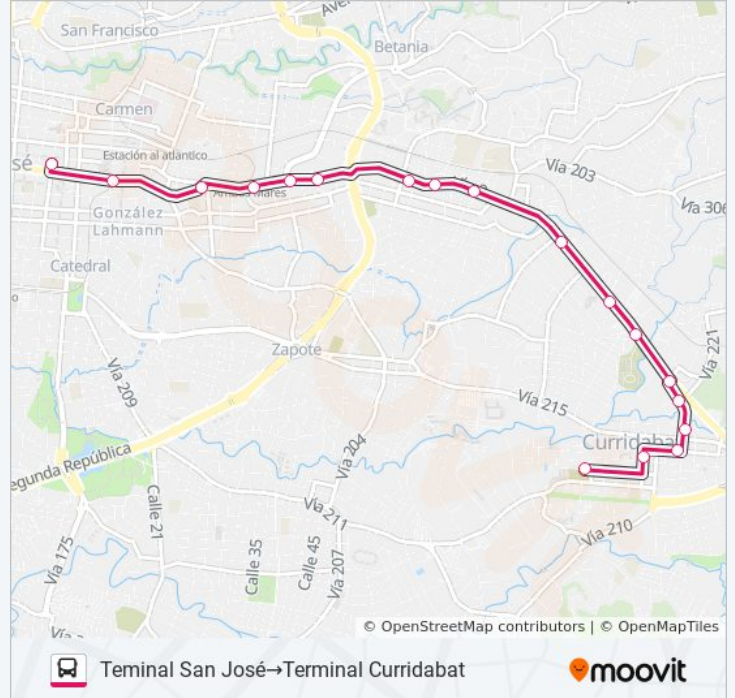

Información de la línea SAN JOSÉ - SAN PEDRO - CURRIDABAT de autobús

Dirección: Teminal San José→Terminal Curridabat

Paradas: 18

Duración del viaje: 17 min

Resumen de la línea:

Curridabat

Terminal Curridabat

Sentido: Terminal Curridabat → Terminal San José

20 paradas

[VER HORARIO DE LA LÍNEA](#)

Terminal Curridabat

Contiguo A Baterías Curridabat

Bar El Prado, Curridabat

Frente A Taco Bell Curridabat

Frente A Bar & Rest. Kabaña Classic, Curridabat