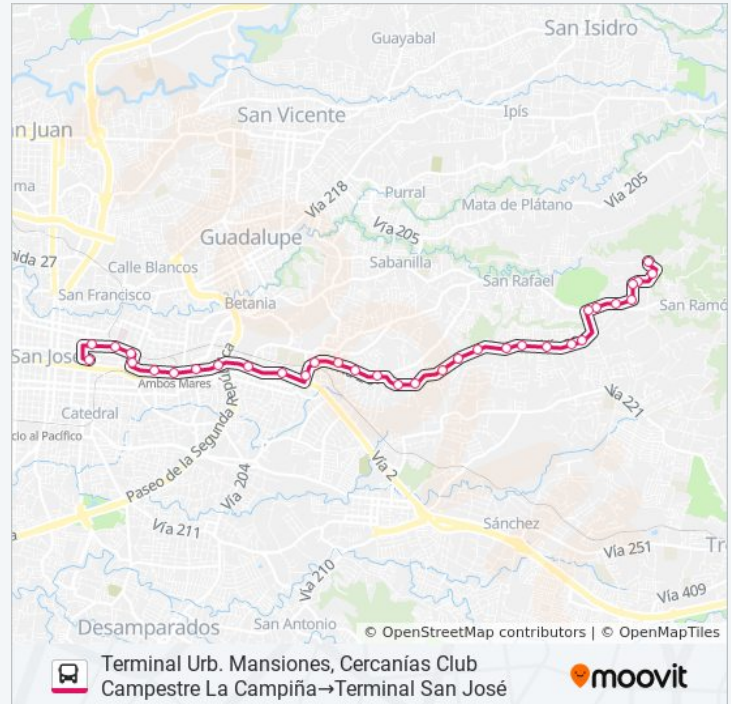

Intersección La Campiña, Montes De Oca

Frente A Entrada Resid. Bello Monte, Montes De Oca

Frente A Panadería Moreno, San Rafael Montes De Oca

Contiguo A Entrada Cond. Bosque Verde, Granadilla Curridabat

Contiguo A Entrada Cond. Torres De Granadilla, Curridabat

Contiguo A Cond. Cipreses Granadilla, Curridabat

Frente A Super Granadilla, El Farolito Curridabat

Contiguo A Entrada Barrio Las Lomas, Curridabat

Cercanías Cond. Villa Verona, Curridabat

Frente A Centro Educativo Creative Hands Montessori, Curridabat

Frente A Tiendas Vindi Granadilla, Curridabat

Contiguo A Saint Lawrence School, Santa Marta Montes De Oca

Contiguo A Entrada Resid. Pinar, Santa Marta Montes De Oca

Contiguo A Entrada Universidad Fidélitas, Santa Marta Montes De Oca

Frente A Palí Lourdes, Montes De Oca

Costado Escuela Dante Alighieri, Lourdes Montes De Oca

Ciencias De La Salud Universidad Latina, Montes De Oca

Contiguo A Muñoz Y Nanne, San Pedro Montes De Oca

Contiguo A Agencia Bac San Pedro, Montes De Oca

Costado Sur Parque John F. Kennedy, San Pedro Montes De Oca

Cercanías Mall San Pedro, Dent Montes De Oca

Contiguo A Funeraría Montesacro, Dent Montes De Oca

sábado

4:30 - 22:30

domingo

4:30 - 22:00

Información de la línea SAN JOSÉ - SAN PEDRO - GRANADILLA de autobús

Dirección: Terminal Urb. Mansiones, Cercanías Club Campestre La Campiña→Terminal San José

Paradas: 34

Duración del viaje: 27 min

Resumen de la línea: