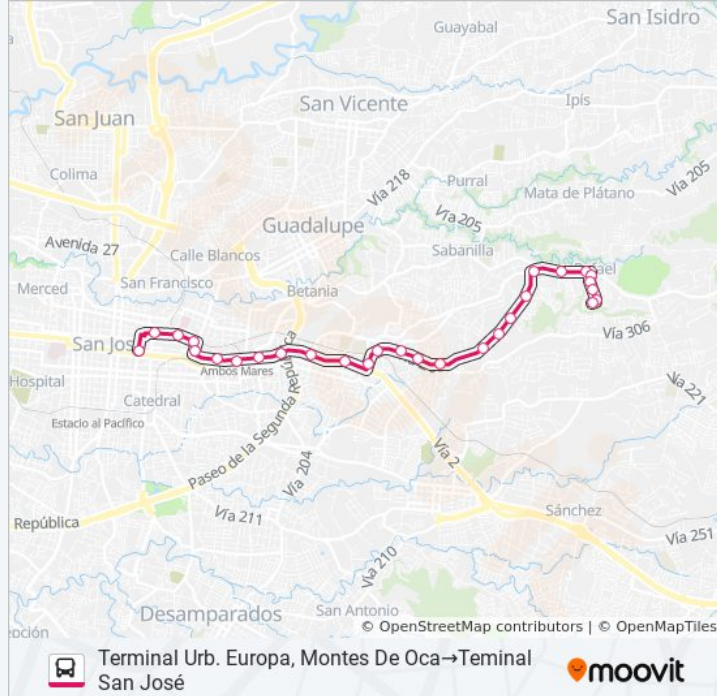

**Información de la línea SAN JOSÉ - SAN PEDRO -  
URB. EUROPA EUROPA de autobús**

**Dirección:** Terminal Urb. Europa, Montes De  
Oca→Terminal San José

**Paradas:** 28

**Duración del viaje:** 20 min

**Resumen de la línea:**

Cercanías Mall San Pedro, Dent Montes De Oca

Contiguo A Funeraria Montesacro, Dent Montes De Oca

Frente A Starbuck's Los Yoses, San José

Contiguo A Urbn Escalante, San José

Contiguo A Cine Magaly, La California San José

Estación Atlántico, San José

Costado Norte Parque Nacional, San José

Antigua Fábrica De Licores, Paseo De Las Damas San José

Teminal San José

Los horarios y mapas de la línea SAN JOSÉ - SAN PEDRO - URB. EUROPA EUROPA de autobús están disponibles en un PDF en [moovitapp.com](https://moovitapp.com). Utiliza [Moovit App](https://moovitapp.com) para ver los horarios de los autobuses en vivo, el horario del tren o el horario del metro y las indicaciones paso a paso para todo el transporte público en San José.