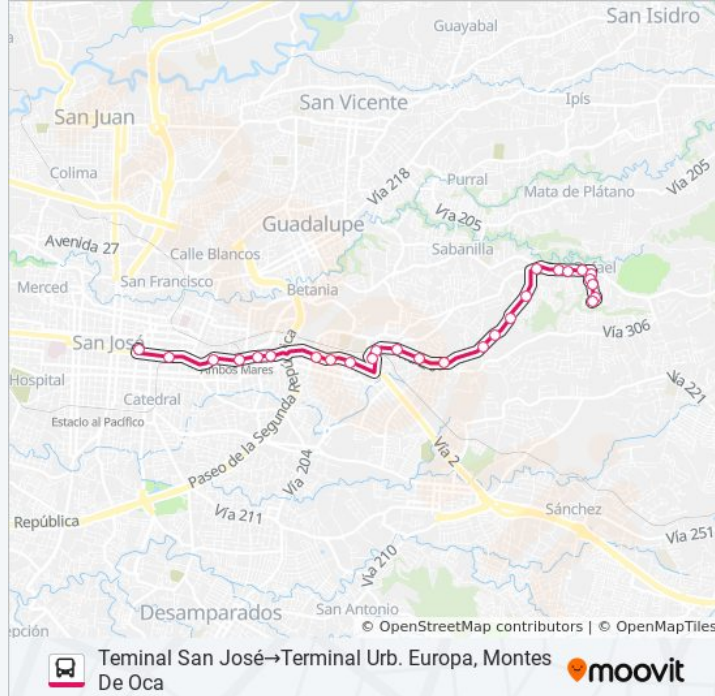

**Información de la línea SAN JOSÉ - SAN PEDRO - URB. EUROPA EUROPA de autobús**

**Dirección:** Teminal San José→Terminal Urb. Europa, Montes De Oca

**Paradas:** 27

**Duración del viaje:** 25 min

**Resumen de la línea:**

Frente A Ebais San Rafael, Montes De Oca

Contiguo A Super Asianía, San Rafael Montes De  
Oca

Escuela Inglaterra, San Rafael Montes De Oca

Frente A Bar & Rest. Legends, Urb. Europa  
Montes De Oca

Provisional

Cercanías A Urb. El Portón Del Cafetal, Urb.  
Europa Montes De Oca

Frente A Entrada Cond. Cerro Vista, Urb. Europa  
Montes De Oca

Terminal Urb. Europa, Montes De Oca

**Sentido: Terminal Urb. Europa, Montes De Oca→Terminal San José**

**Información de la línea SAN JOSÉ - SAN PEDRO -  
URB. EUROPA EUROPA de autobús**

**Dirección:** Terminal Urb. Europa, Montes De  
Oca→Terminal San José

**Paradas:** 28

**Duración del viaje:** 20 min

**Resumen de la línea:**