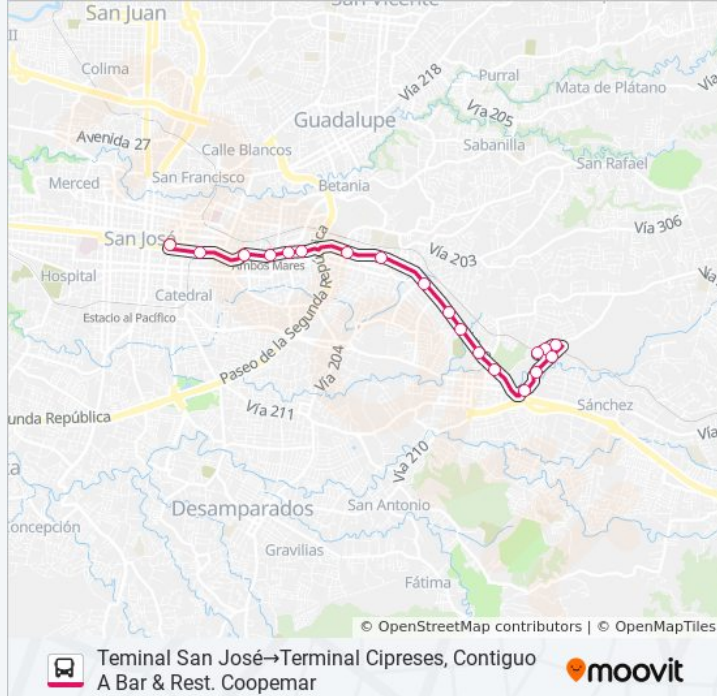

**Horario de la línea SAN JOSÉ - SAN PEDRO - CIPRESES CURRIDABAT de autobús**

Teminal San José→Terminal Cipreses, Contiguo A Bar & Rest. Coopemar Horario de ruta:

lunes	6:00 - 19:20
martes	6:00 - 19:20
miércoles	6:00 - 19:20
jueves	6:00 - 19:20
viernes	6:00 - 19:20
sábado	6:00 - 19:20
domingo	Sin Servicio

**Información de la línea SAN JOSÉ - SAN PEDRO - CIPRESES CURRIDABAT de autobús**

**Dirección:** Teminal San José→Terminal Cipreses, Contiguo A Bar & Rest. Coopemar

**Paradas:** 19

**Duración del viaje:** 23 min

**Resumen de la línea:**

Uaca Sede Cipreses, Curridabat

Centro De Estética Image, Cipreses Curridabat

Frente A Salón Comunal Cipreses, Curridabat

Terminal Cipreses, Contiguo A Bar & Rest.  
Coopemar

**Sentido: Terminal Cipreses, Frente A Bar & Rest. Coopemar → Terminal San José**

24 paradas

[VER HORARIO DE LA LÍNEA](#)

Terminal Cipreses, Frente A Bar & Rest.  
Coopemar

Contiguo A Salón Comunal Cipreses, Curridabat

Provisional

Frente A Uaca Sede Cipreses, Curridabat

Frente A Multispa & Gym Cipreses, Curridabat