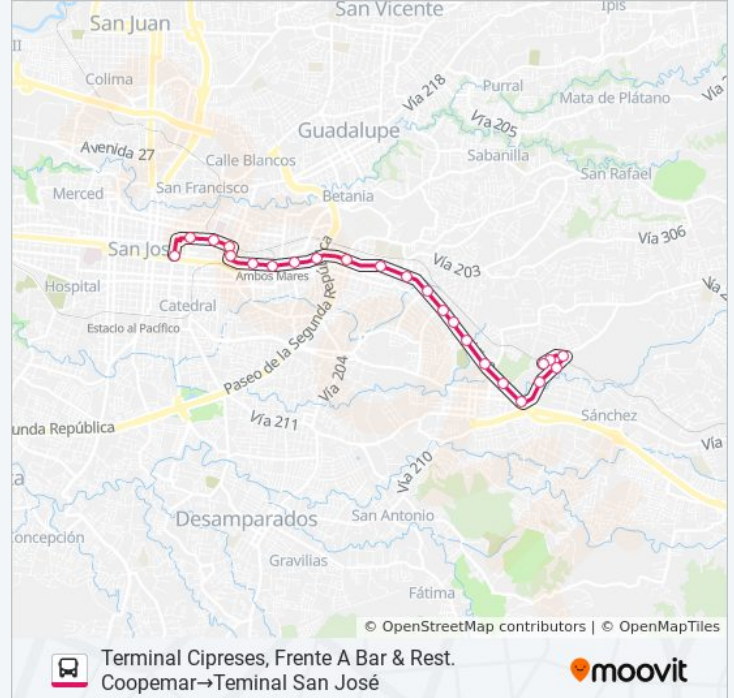

**Información de la línea SAN JOSÉ - SAN PEDRO - CIPRESES CURRIDABAT de autobús**

**Dirección:** Terminal Cipreses, Frente A Bar & Rest.  
Coopemar → Terminal San José

**Paradas:** 24

**Duración del viaje:** 22 min

**Resumen de la línea:**

Contiguo A Funeraría Montesacro, Dent Montes De Oca

Frente A Starbuck's Los Yoses, San José

Contiguo A Urbn Escalante, San José

Contiguo A Cine Magaly, La California San José

Estación Atlántico, San José

Costado Norte Parque Nacional, San José

Antigua Fábrica De Licores, Paseo De Las Damas San José

Teminal San José

Los horarios y mapas de la línea SAN JOSÉ - SAN PEDRO - CIPRESES CURRIDABAT de autobús están disponibles en un PDF en [moovitapp.com](https://moovitapp.com). Utiliza [Moovit App](https://moovitapp.com) para ver los horarios de los autobuses en vivo, el horario del tren o el horario del metro y las indicaciones paso a paso para todo el transporte público en San José.