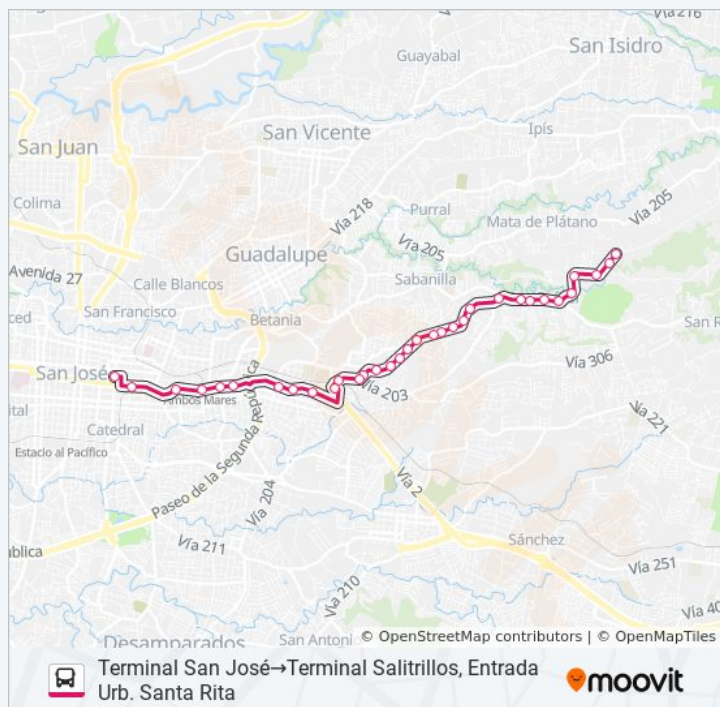

### Información de la línea SAN JOSÉ - SAN PEDRO - SAN RAFAEL - SALITRILLOS de autobús

**Dirección:** Terminal San José→Terminal Salitrillos, Entrada Urb. Santa Rita

**Paradas:** 33

**Duración del viaje:** 22 min

**Resumen de la línea:**

Previo A Puente Río Torres, San Rafael Montes De Oca

Frente A Frutas Y Verduras La Única, Estéfana Montes De Oca

Comunidad Cristiana La Viña Del Este, Salitrillos Montes De Oca

Antigua Quintana, Salitrillos Montes De Oca