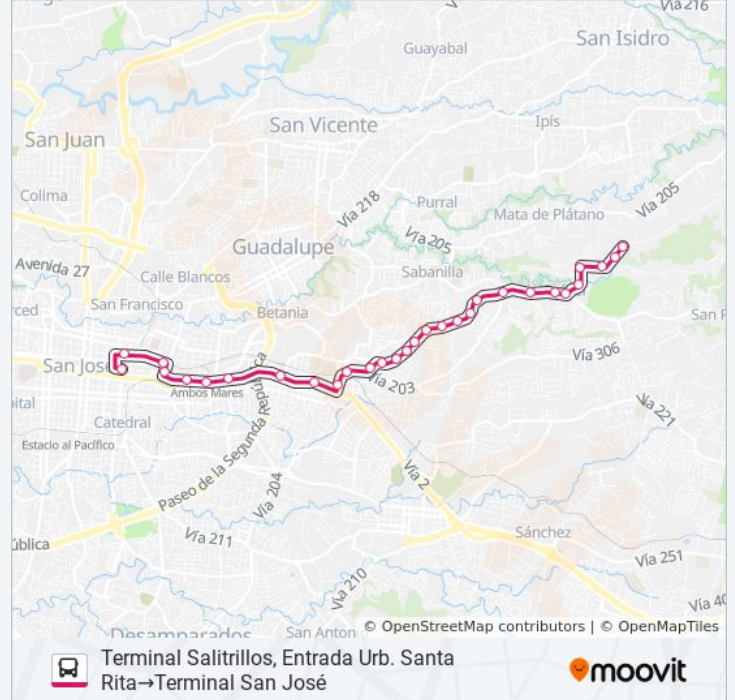

**Dirección:** Terminal Salitrillos, Entrada Urb. Santa Rita→Terminal San José

**Paradas:** 30

**Duración del viaje:** 23 min

**Resumen de la línea:**

Contiguo A Super La Amistad, Cedros Montes De Oca

Frente A Tienda Centro Hogar, Vargas Araya Montes De Oca

Estación Atlántico, San José

Antigua Fábrica De Licores, Paseo De Las Damas San José

Terminal San José

**Sentido: Terminal San José → Terminal Salitrillos, Entrada Urb. Santa Rita**

33 paradas

[VER HORARIO DE LA LÍNEA](#)