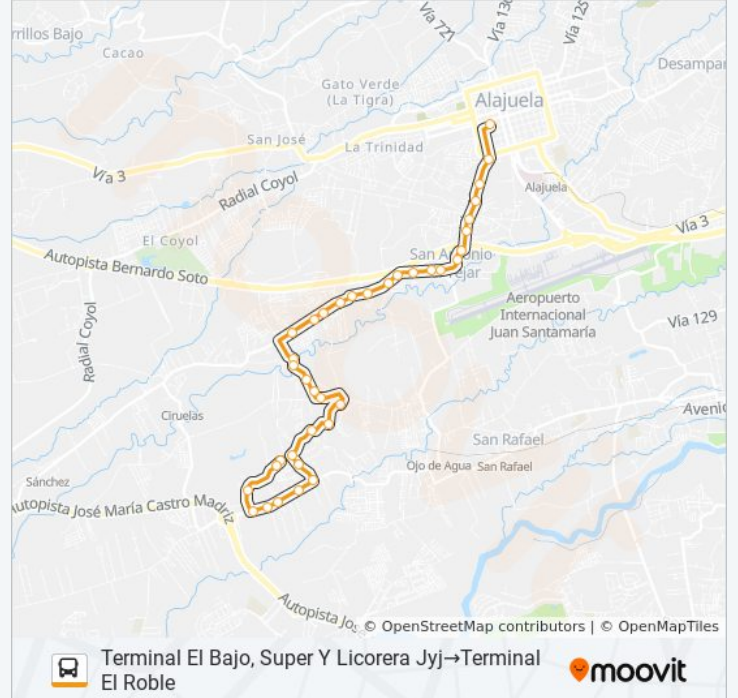

Complejo La Ruta Del Sol, Rincón De Herrera  
Alajuela

Cercanías Escuela Rincón De Herrera, Alajuela

Posterior A Puente Río Ciruelas, El Roble  
Alajuela

Contiguo A Soda Las Tranqueras, El Roble  
Alajuela

Frente A Agencia Ice San Antonio Del Tejar,  
Alajuela

Contiguo A Farmacia San Antonio Del Tejar,  
Alajuela

Contiguo A Baterías San Antonio Del Tejar,  
Alajuela

Previo A Puente Vehicular Villa Bonita, Alajuela

Palí Villa Bonita, Alajuela

Contiguo A Pollos Don Fernando, Villa Bonita  
Alajuela

Frente A Entrada Resid. Santa Teresita, Acequia  
Grande Alajuela

Contiguo A Entrada Utn Campus Alajuela

Autolavado Quick, Acequia Grande Alajuela

Terminal El Roble

**Sentido: Terminal El Roble→Terminal El Bajo,  
Super Y Licorera Jyj**

36 paradas

[VER HORARIO DE LA LÍNEA](#)

**Horario de la línea ALAJUELA - CALLE EL  
URBANO de autobús**

Terminal El Roble→Terminal El Bajo, Super Y  
Licorera Jyj Horario de ruta: