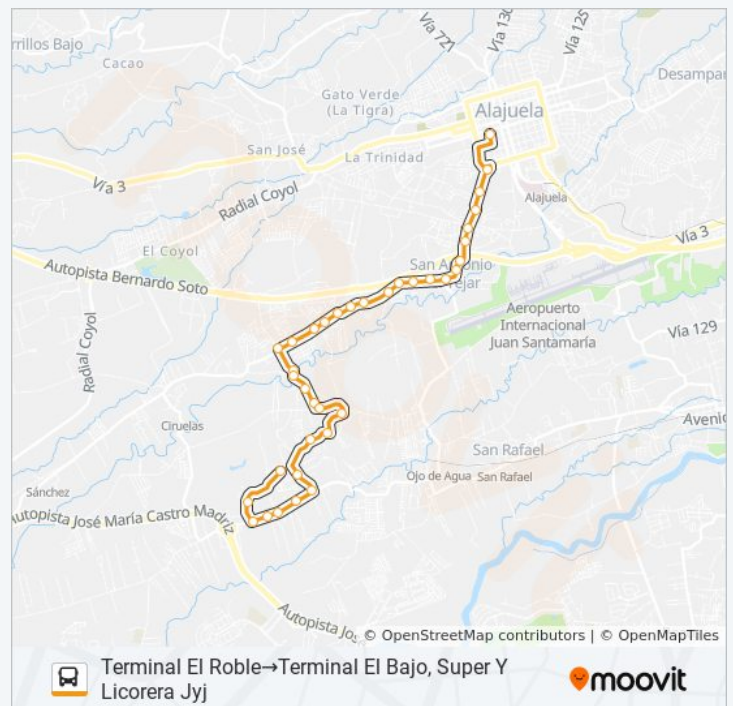

Complejo La Ruta Del Sol, Rincón De Herrera  
Alajuela

Cercanías Escuela Rincón De Herrera, Alajuela

Posterior A Puente Río Ciruelas, El Roble  
Alajuela

Contiguo A Soda Las Tranqueras, El Roble  
Alajuela

Frente A Plaza De Deportes El Roble, Alajuela

Frente A Soda Las Tranqueras, El Roble Alajuela

Previo A Puente Río Ciruelas, El Roble Alajuela

Cercanías Escuela Rincón De Herrera, Alajuela

Frente A Complejo La Ruta Del Sol, Rincón De Herrera Alajuela

### Información de la línea ALAJUELA - CALLE EL URBANO de autobús

**Dirección:** Terminal El Roble→Terminal El Bajo, Super Y Licorera Jyj

**Paradas:** 36

**Duración del viaje:** 28 min

**Resumen de la línea:**

Urbano Alajuela

Provisional

Frente A Entrada Urb. Amaranto, El Urbano Alajuela

Contiguo A Minisuper La Bonita, Bajo Alajuela

Bar Otto'S, Guácima Arriba Alajuela

Cruce Con Calle Hermanos Vargas, La Guácima Arriba Alajuela