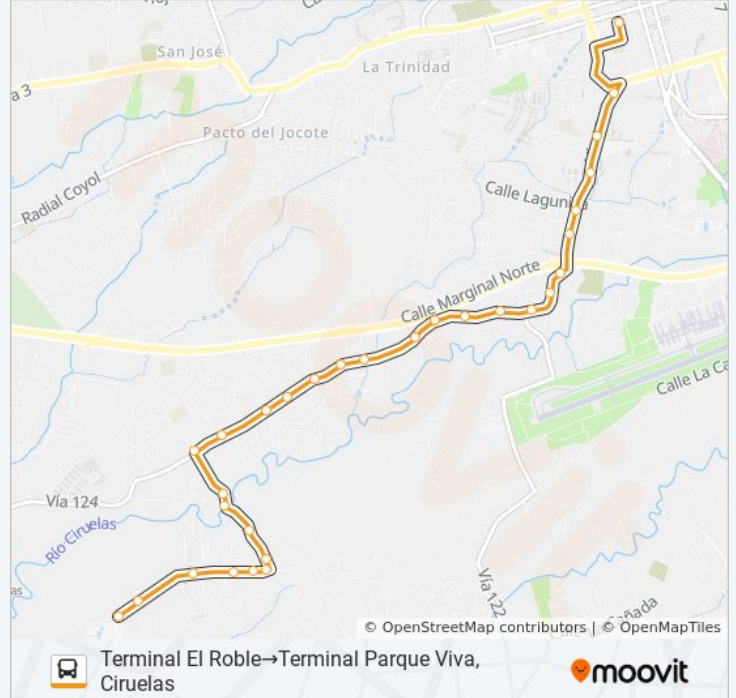

Previo A Puente Río Ciruelas, El Roble Alajuela

Cercanías Escuela Rincón De Herrera, Alajuela

Frente A Complejo La Ruta Del Sol, Rincón De Herrera Alajuela

Cruce Con Calle Rincón Chiquito, Rincón De Herrera Alajuela

Contiguo A Ferretería La Ruta, Rincón De Herrera Alajuela

Contiguo A Super Cali, Rincón De Herrera Alajuela

Contiguo A Entrada Urb. El Poró, Rincón De Herrera Alajuela

Provisional

Terminal Parque Viva, Ciruelas

**Sentido: Terminal Parque Viva, Ciruelas→Terminal El Roble**

29 paradas

[VER HORARIO DE LA LÍNEA](#)

Terminal Parque Viva, Ciruelas

Provisional

Frente A Entrada Urb. El Poró, Rincón De Herrera Alajuela

Frente A Super Cali, Rincón De Herrera Alajuela

Posterior A Puente Río Ciruelas, El Roble Alajuela

Contiguo A Soda Las Tranqueras, El Roble