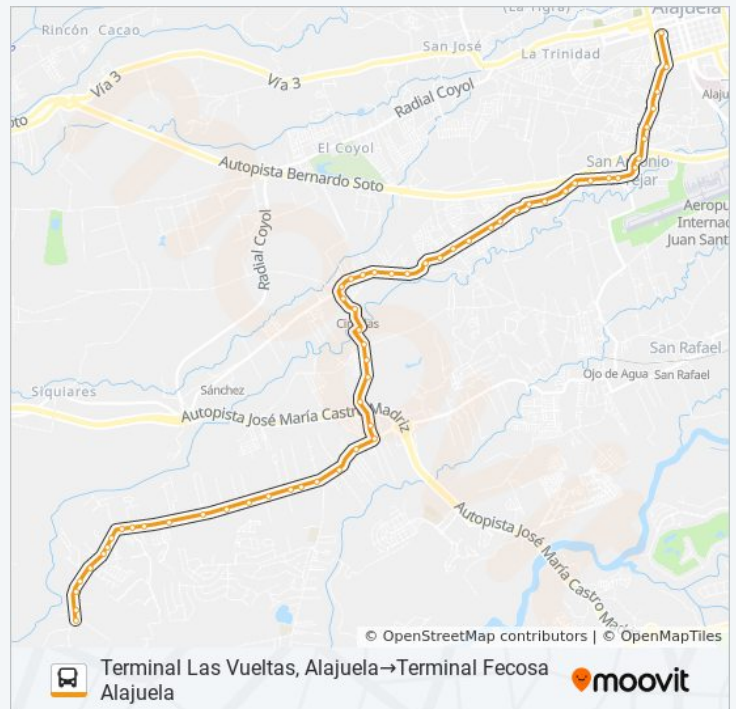

Contiguo A Entrada Resid. Villas Del Arroyo, Las Vueltas Alajuela

Provisional

Contiguo A Entrada Cond. Espavel, Las Vueltas Alajuela

Frente A Entrada Quintas El Dorado, Las Vueltas Alajuela

Frente A Entrada Cond Posada Del Río, Las Vueltas Alajuela

Frente A Entrada Rancho Pachavi, La Guácima Alajuela

Santa Clara Polo Club, La Guácima Alajuela

Frente A Entrada Cond. Los Castillos, La Guácima Alajuela

Frente A Entrada Urb. La Angosta, La Guácima Alajuela

Centro Comercial Los Reyes, La Guácima Alajuela

Diagonal A Veterinaria Centro Médico Animal, La Guácima Alajuela

Frente A Tienda Metaformosis, La Guácima Alajuela

Frente A Pops La Guácima, Alajuela

Frente A Plaza De Deportes La Guácima, Alajuela

Frente A Cementerio La Guácima, Alajuela

Provisional

Frente A Entrada Urb. Las Palmas, Rincón Chiquito Alajuela

Frente A Panadería El Rincón Chiquito, Alajuela

Previo A Puente Río Ciruelas, Ciruelas Alajuela

Frente A Complejo Industrial Bbg, Ciruelas Alajuela

Plaza De Deportes Ciruelas, Alajuela

Contiguo A Capilla Ciruelas, Alajuela

Cercanías Cruce Calle Los Mangos, Ciruelas Alajuela

Contiguo A Rest. Shung Zing, Ciruelas Alajuela

Frente A Parque Condal Ciruelas, Alajuela

Frente A Entrada Urb. Santa Fe, Alajuela

Frente A Entrada Barrio La Lucha, Alajuela

Frente A Entrada Urb. Loma Linda, El Roble Alajuela

Iglesia Católica El Roble, Alajuela

Resumen de la línea: