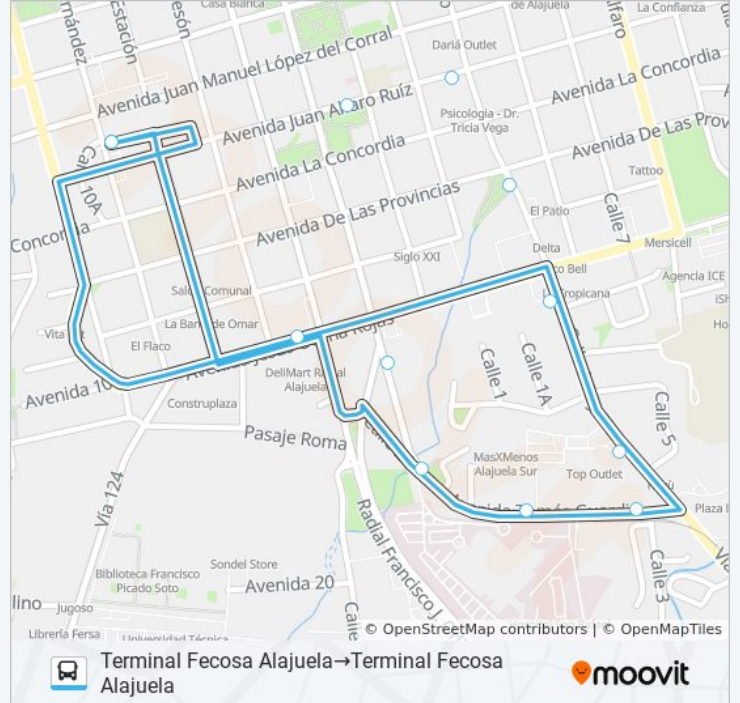

PERIFÉRICA ALAJUELA HOS...

Terminal Fecosa Alajuela→Terminal Fecosa Alajuela

[Ver En Modo Sitio Web](#)

La línea PERIFÉRICA ALAJUELA HOSPITAL SAN RAFAEL de autobús (Terminal Fecosa Alajuela→Terminal Fecosa Alajuela) tiene una ruta. Sus horas de operación los días laborables regulares son:

Sentido: Terminal Fecosa Alajuela→Terminal Fecosa Alajuela

12 paradas

[VER HORARIO DE LA LÍNEA](#)

Terminal Fecosa Alajuela
Parque Juan Santamaría, Alajuela
Parqueo El Erizo, Alajuela
Contiguo A Agencia Bac Credomatic Alajuela
MC Donald's La Tropicana, Alajuela
Cemaco Alajuela
Frente A Estación Del Tren Alajuela
Frente A Hospital San Rafael, Alajuela
Contiguo A Parque Llobet, Alajuela
Frente A Parqueo La Isla, Alajuela
Supermercado La Nacional, Alajuela
Terminal Fecosa Alajuela

Horario de la línea PERIFÉRICA ALAJUELA HOSPITAL SAN RAFAEL de autobús

Terminal Fecosa Alajuela→Terminal Fecosa Alajuela

Horario de ruta:

lunes	5:00 - 22:00
martes	5:00 - 22:00
miércoles	5:00 - 22:00
jueves	5:00 - 22:00
viernes	5:00 - 22:00
sábado	5:00 - 22:00
domingo	5:00 - 22:00

Información de la línea PERIFÉRICA ALAJUELA HOSPITAL SAN RAFAEL de autobús

Dirección: Terminal Fecosa Alajuela→Terminal Fecosa Alajuela

Paradas: 12

Duración del viaje: 8 min

Resumen de la línea:

Los horarios y mapas de la línea PERIFÉRICA ALAJUELA HOSPITAL SAN RAFAEL de autobús están disponibles en un PDF en moovitapp.com. Utiliza [Moovit App](https://moovitapp.com) para ver los horarios de los autobuses en vivo, el horario del tren o el horario del metro y las indicaciones paso a paso para todo el transporte público en San José.