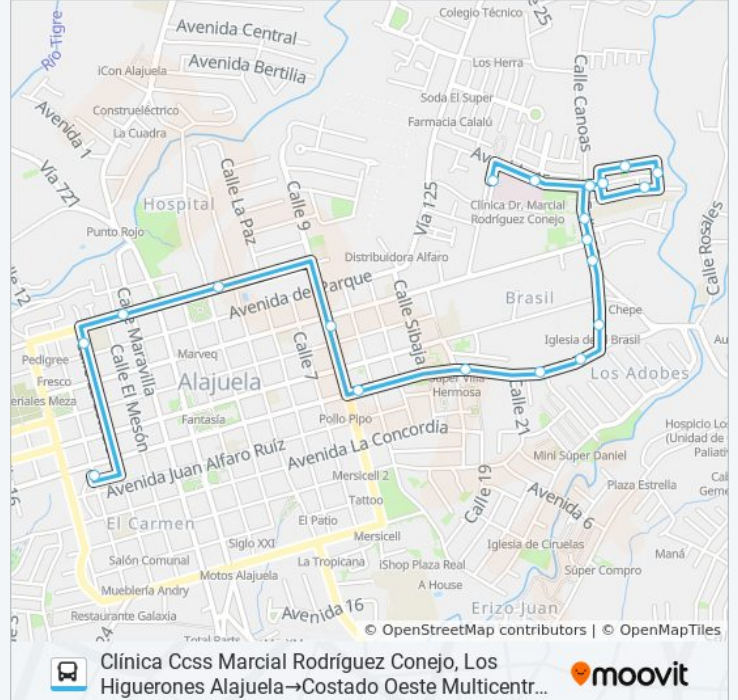

**Dirección:** Clínica Ccss Marcial Rodríguez Conejo, Los Higuerones Alajuela→Costado Oeste Multicentro La Estación, Alajuela

**Paradas:** 21

**Duración del viaje:** 10 min

**Resumen de la línea:**

Frente A Colegio Redentorista San Alfonso, Brasil Alajuela

Frente A Entrada Barrio La Independencia, Alajuela

Contiguo A Super Villa Hermosa, El Llano Alajuela

Costado Sur Iglesia Católica Santo Cristo La Agonía, Alajuela

Contiguo A Rest. Cheli'S, La Agonía Alajuela

Contiguo A Farmacia Maroto, Alajuela

Tienda De Videojuegos Omega, Alajuela

Frente A Escuela República De Guatemala, Alajuela

Costado Oeste Multicentro La Estación, Alajuela

**Sentido: Costado Oeste Multicentro La Estación, Alajuela→Clínica Ccss Marcial Rodríguez Conejo, Los Higueros Alajuela**

15 paradas

[VER HORARIO DE LA LÍNEA](#)

Costado Oeste Multicentro La Estación, Alajuela

Frente A La Parrillita De Pepe Alajuela

Diagonal A Plaza De Deportes Iglesias, Alajuela

Contiguo A Outlet Best Brands Alajuela