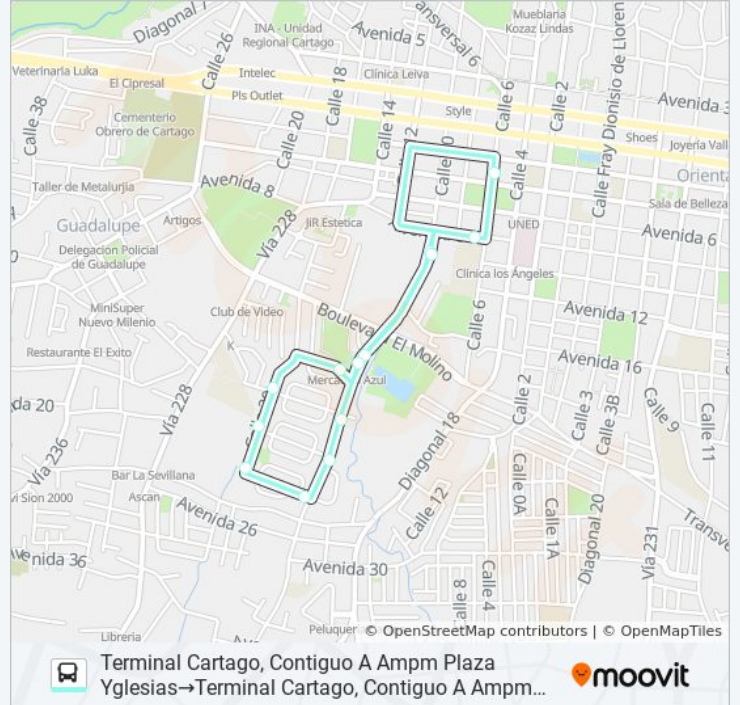

Los horarios y mapas de la línea CARTAGO - RESID. LOS MOLINOS de autobús están disponibles en un PDF en moovitapp.com. Utiliza [Moovit App](#) para ver los horarios de los autobuses en vivo, el horario del tren o el horario del metro y las indicaciones paso a paso para todo el transporte público en San José.

[Acerca de Moovit](#) • [Soluciones MaaS](#) • [Países incluidos](#) • [Comunidad de Moovitors](#)

© 2023 Moovit - Todos los derechos reservados

Mira los tiempos de llegada en tiempo real