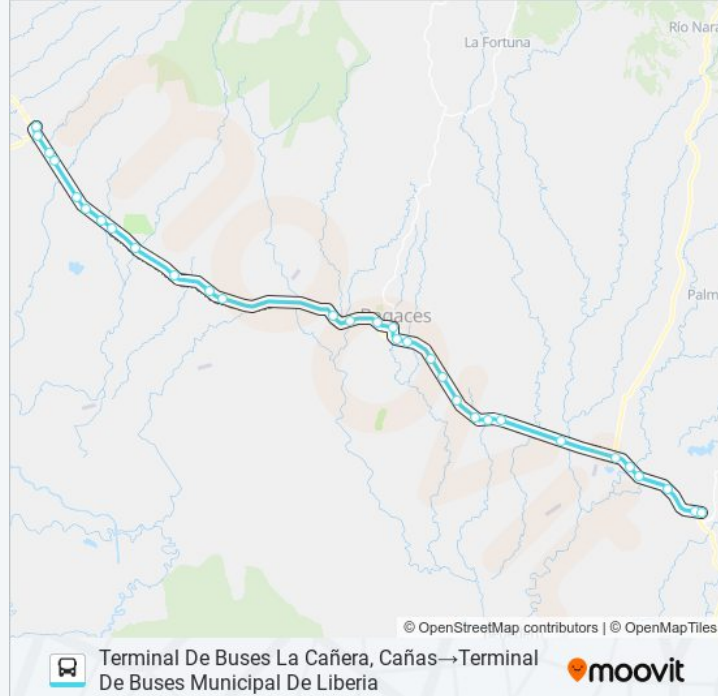

Intersección Bagaces, Interamericana Norte Bagaces

Terminal Municipal De Bagaces

Contiguo A Entrada Estadio Bagaces, Interamericana Norte Bagaces

Cercanías A Bar & Rest. El Recreo, Interamericana Norte Bagaces

Entrada Cataratas Llanos Del Cortes, Interamericana Norte Bagaces

Entrada La Ilusión De La Esperanza, Interamericana Norte Bagaces

Contiguo A Puente Peatonal Pijije, Interamericana Norte Bagaces

Contiguo A Grupo Concrepal, Interamericana Norte Bagaces

Contiguo A Puente Peatonal El Salto, Interamericana Norte Liberia

Entrada Resid. La Caraña, Interamericana Norte Liberia

Posterior A Puente Río La Caraña, Interamericana Norte Liberia

Provisional

Frente A Naturaloe Costa Rica, Interamericana Norte Liberia

Contiguo A Servicentro Delta, Liberia

Centro Plaza Liberia, Barrio El Moncho Liberia

Taco Bell Liberia

Terminal De Buses Municipal De Liberia

Sentido: Terminal De Buses Municipal De Liberia → Terminal De Buses La Cañera, Cañas

33 paradas

[VER HORARIO DE LA LÍNEA](#)

Terminal De Buses Municipal De Liberia

Contiguo A Delegación Policial Liberia

Contiguo A Plaza Santa Rosa, Liberia

Colegio Santa Ana, Barrio El Moncho Liberia

Contiguo A Plantel Buses La Pampa, Liberia

Contiguo A Taller De Reparación Truck City,

Horario de la línea LIBERIA - CAÑAS de autobús

Terminal De Buses Municipal De Liberia → Terminal De Buses La Cañera, Cañas Horario de ruta:

lunes	04:30 - 20:30
martes	04:30 - 20:30
miércoles	04:30 - 20:30
jueves	04:30 - 20:30
viernes	04:30 - 20:30
sábado	04:30 - 20:30
domingo	04:30 - 20:30