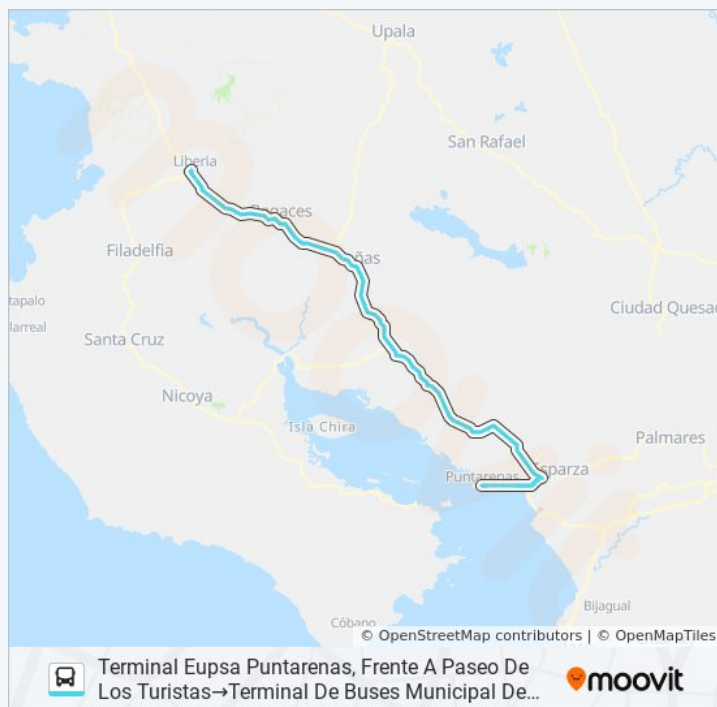

Duración del viaje: 188 min
Resumen de la línea:

Cercanías A Plaza De Deportes La Chanchera,
Puntarenas

Cercanías A Hotel Porto Bello, La Chanchera
Puntarenas

Frente A Hotel Yatch Club, La Chanchera
Puntarenas

Diagonal A Pollos Aracelly, Pueblo Redondo
Puntarenas

Provisional

Diagonal A Cementerio De Chacarita,
Puntarenas

Diagonal A Parque Chacarita, Puntarenas

Parque Antonio Obando Chan, Chacarita
Puntarenas

Cercanías A Liceo De Chacarita, Puntarenas

Contiguo A Farmacia Carrizal, Chacarita
Puntarenas

Frente A Palí Chacarita, Puntarenas

Frente A Oficinas Apenpun, El Boli Puntarenas

Provisional

Contiguo A Hogar Cristiano, El Roble Puntarenas

Frente A Centro De Distribución Femsa - Coca
Cola, El Roble Puntarenas

Contiguo A Oficinas Caja Ande, El Roble
Puntarenas

Servicentro La China, El Roble Puntarenas

Contiguo A Terminal Eupsa El Roble, Puntarenas

Palí El Roble, Puntarenas

Frente A Agencia Banco Popular El Roble,
Puntarenas

Frente A Colegio Técnico Profesional El Roble,
Puntarenas

Frente A Agencia Aya El Roble, Puntarenas

Bazar Robin Hood, Los Almendros Puntarenas

Oficinas Ministerio De Salud, Barranca
Puntarenas

Musi Los Almendros, Barranca Puntarenas

Farmacia Gaby Riojalandia, Barranca Puntarenas