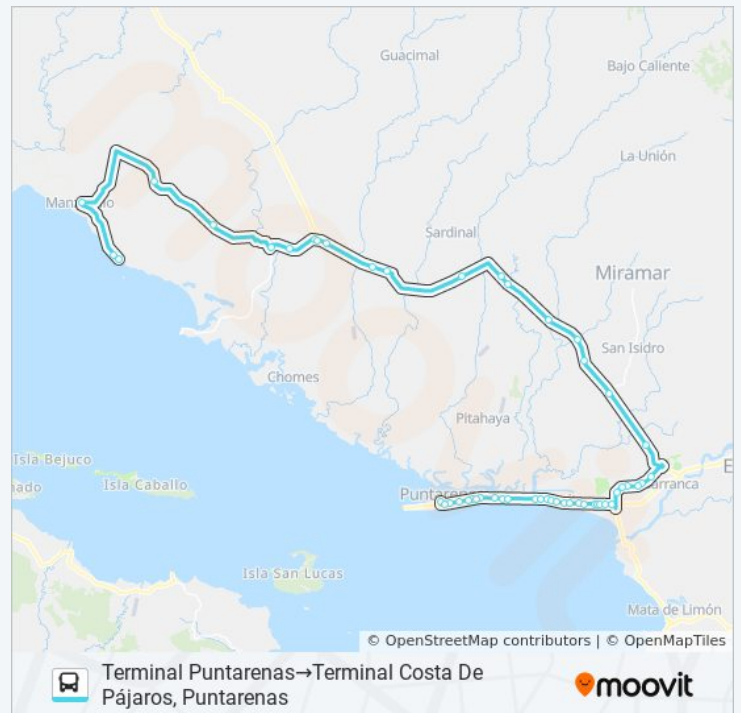

Información de la línea PUNTARENAS - COSTA DE PÁJAROS de autobús

Dirección: Terminal Puntarenas→Terminal Costa De Pájaros, Puntarenas

Paradas: 51

Duración del viaje: 91 min

Resumen de la línea:

Barranca, Interamerica Norte Puntarenas