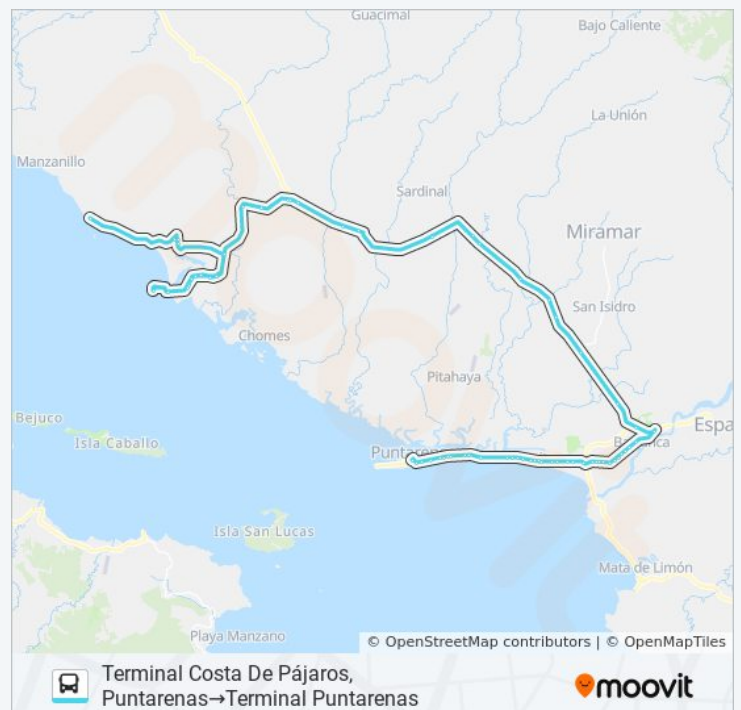

Horario de la línea PUNTARENAS - COSTA DE PÁJAROS de autobús

Terminal Costa De Pájaros, Puntarenas→Terminal Puntarenas
Horario de ruta:

lunes	4:00 - 7:30
martes	4:00 - 7:30
miércoles	4:00 - 7:30
jueves	4:00 - 7:30
viernes	4:00 - 7:30
sábado	4:00 - 7:30
domingo	4:00 - 7:30

Información de la línea PUNTARENAS - COSTA DE PÁJAROS de autobús

Dirección: Terminal Costa De Pájaros,
Puntarenas→Terminal Puntarenas

Paradas: 75

Duración del viaje: 71 min

Resumen de la línea:

Contiguo A Colegio Técnico Profesional Judas,
Chomes Puntarenas