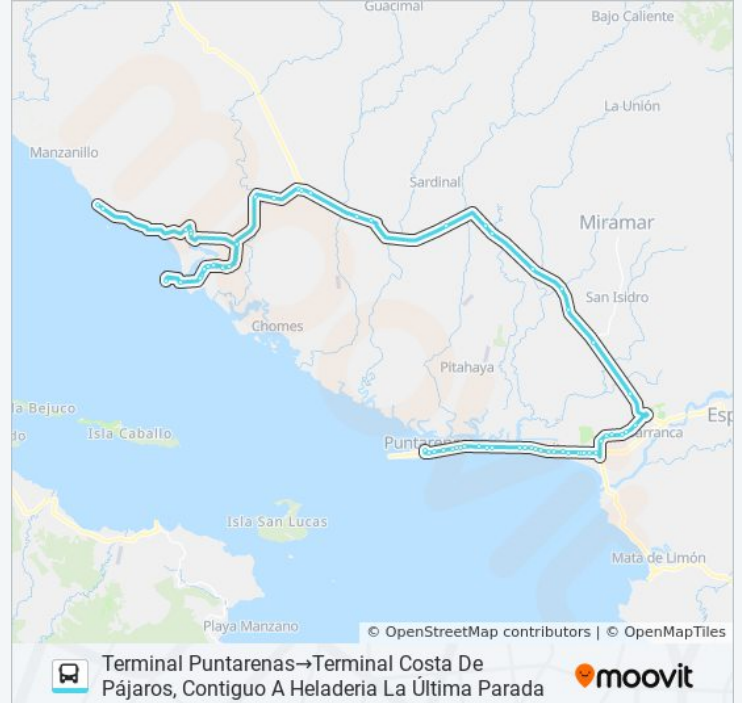

Cercanías A Liceo De Chacarita, Puntarenas

Contiguo A Farmacia Carrizal, Chacarita Puntarenas

Frente A Palí Chacarita, Puntarenas

Frente A Oficinas Apenpun, El Boli Puntarenas

Provisional

Contiguo A Hogar Cristiano, El Roble Puntarenas

Frente A Centro De Distribución Femsa - Coca Cola, El
Roble Puntarenas

Contiguo A Oficinas Caja Ande, El Roble Puntarenas

Servicentro La China, El Roble Puntarenas

Cercanías Repuestos La Guacamaya, El Roble
Puntarenas

Frente A Entrada Laica, El Roble Puntarenas

Frente A Pequeño Mundo El Roble, Puntarenas

Parque El Robledal, Puntarenas

Frente A Industrias Sardimar, Robledal Puntarenas

Frente A Planta Florida Bebidas, Barranca Puntarenas

Cercanías A Recope - Terminal Almacenamiento
Barranca, Interamerica Norte Puntarenas

Intersección Entrada A Miramar Interamericana Norte,
Montes De Oro

Frente A Subestación Garabito, Interamericana Norte
Montes De Oro

Terminal Ciruelas, Contiguo A Industrias Belina

Intersección Entrada Zagala Vieja, Barbudal Montes De
Oro

Frente A Rest. Diana, Interamericana Norte Puntarenas

Contiguo A Rest. Caballo Blanco, Interamericana Norte
Puntarenas

Intersección Sardinal Interamericana Norte, Puntarenas

Frente A Banacol, Interamericana Norte Puntarenas

Frente A Rest. Monteverde, Interamericana Norte
Puntarenas

Intersección Chomes Interamericana Norte, Puntarenas