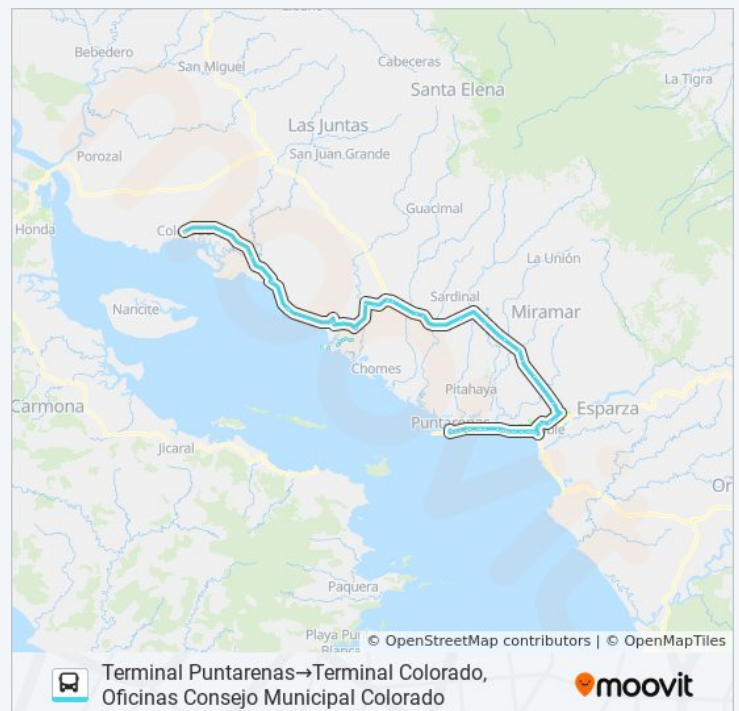

lunes	10:30 - 16:30
martes	10:30 - 16:30
miércoles	10:30 - 16:30
jueves	10:30 - 16:30
viernes	10:30 - 16:30
sábado	10:30 - 16:30
domingo	10:30 - 16:30

Información de la línea PUNTARENAS - COSTA DE PÁJAROS de autobús

Dirección: Terminal Puntarenas→Terminal Colorado, Oficinas Consejo Municipal Colorado

Paradas: 72

Duración del viaje: 87 min

Resumen de la línea:

Cercanías Repuestos La Guacamaya, El Roble
Puntarenas

Frente A Entrada Laica, El Roble Puntarenas