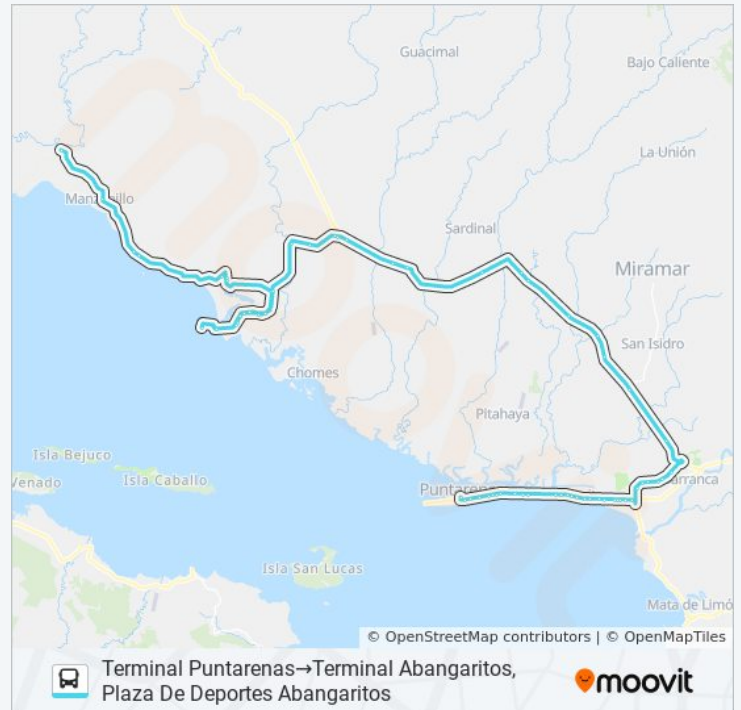

Diagonal A Parque Chacarita, Puntarenas

Parque Antonio Obando Chan, Chacarita Puntarenas

Cercanías A Liceo De Chacarita, Puntarenas

Contiguo A Farmacia Carrizal, Chacarita Puntarenas

Frente A Palí Chacarita, Puntarenas

Frente A Oficinas Apenpun, El Boli Puntarenas

Provisional

Contiguo A Hogar Cristiano, El Roble Puntarenas

Frente A Centro De Distribución Femsa - Coca Cola, El
Roble Puntarenas

Contiguo A Oficinas Caja Ande, El Roble Puntarenas

Servicentro La China, El Roble Puntarenas

Cercanías Repuestos La Guacamaya, El Roble
Puntarenas

Frente A Entrada Laica, El Roble Puntarenas

Frente A Pequeño Mundo El Roble, Puntarenas

Parque El Robledal, Puntarenas

Frente A Industrias Sardimar, Robledal Puntarenas

Frente A Planta Florida Bebidas, Barranca Puntarenas

Cercanías A Recope - Terminal Almacenamiento
Barranca, Interamerica Norte Puntarenas

Intersección Entrada A Miramar Interamericana Norte,
Montes De Oro

Frente A Subestación Garabito, Interamericana Norte
Montes De Oro

Terminal Ciruelas, Contiguo A Industrias Belina

Intersección Entrada Zagala Vieja, Barbudal Montes De
Oro

Frente A Rest. Diana, Interamericana Norte Puntarenas

Contiguo A Rest. Caballo Blanco, Interamericana Norte
Puntarenas

Dirección: Terminal Puntarenas→Terminal Abangaritos,
Plaza De Deportes Abangaritos

Paradas: 72

Duración del viaje: 106 min

Resumen de la línea: