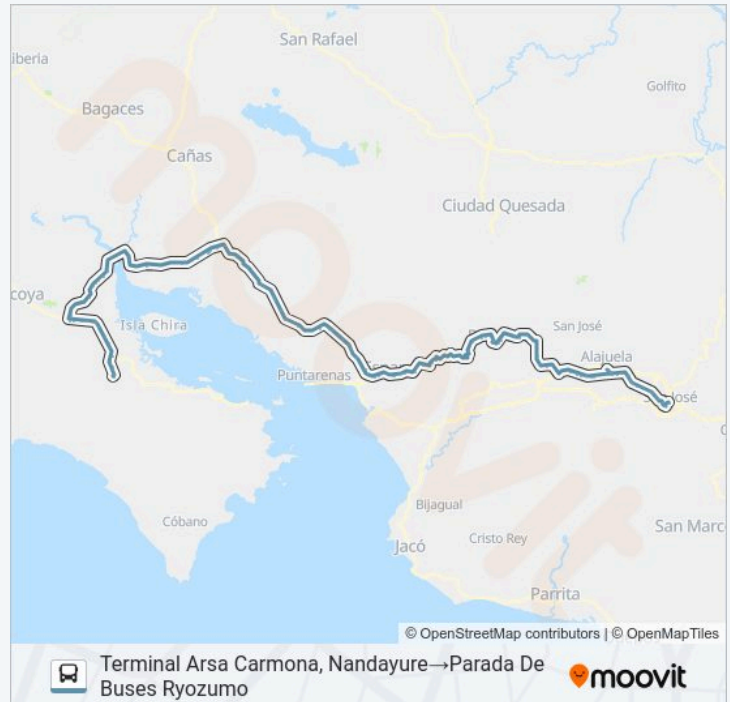

Primera Entrada Sonzapote, Paso Del Tempisque Nicoya

Segunda Entrada Sonzapote, Paso Del Tempisque Nicoya

Intaco, Paso Del Tempisque Cañas

Información de la línea SAN JOSÉ - NANDAYURE de autobús

Dirección: Terminal Arsa Carmona, Nandayure→Parada De Buses Ryozum

Paradas: 120

Duración del viaje: 267 min

Resumen de la línea:

Cruce Entrada Planta Cemex Colorado, Paso Del
Tempisque Abangares

Cruce Entrada A Pueblo Nuevo, Paso Del
Tempisque Abangares

Contiguo A Bar & Rest. El Toro #3, Paso Del
Tempisque Abangares