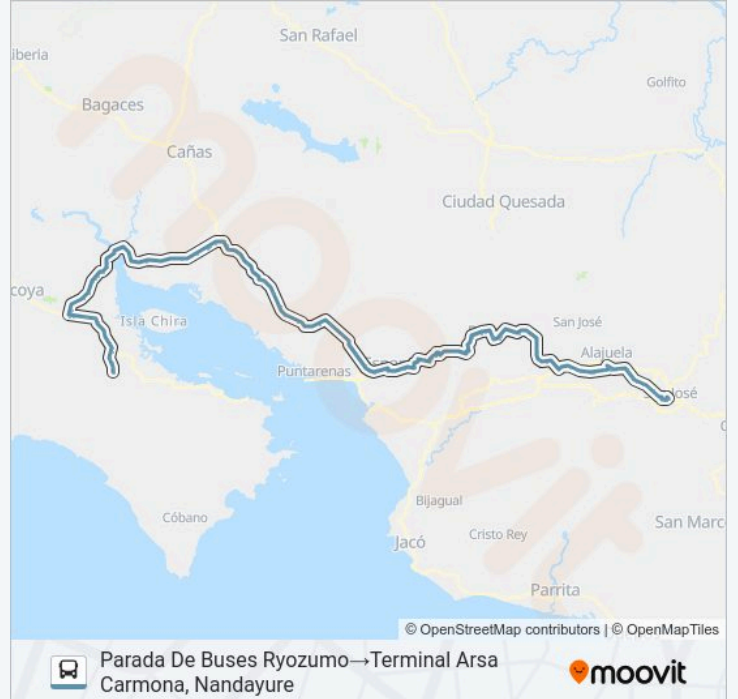

Intersección Plaza Real Cariari, Autopista General Cañas

Frente A Planta Unilever, Autopista General Cañas Belén

Intersección Firestone Autopista General Cañas, Belén

Cervecería De Costa Rica, Autopista General Cañas Belén

Puente Peatonal Zona Franca Saret, Autopista General Cañas Alajuela

Frente A Transportes Internacionales Tical Zona Franca Saret, Autopista General Cañas Alajuela

Cementerio Jardines, Autopista General Cañas Alajuela

Radial Francisco J. Orlich 153

Terminal Autobusera Del Norte, Radial Francisco J. Orlich Alajuela

Contigua A Aerocentro, Radial Francisco J. Orlich Alajuela

Intercambiador Aeropuerto Autopista Bernardo Soto, Alajuela

Intersección Villa Bonita, Autopista Bernardo Soto Alajuela

Contiguo A Hotel Aeropuerto, Autopista Bernardo Soto Alajuela

Cercanías A Zona Franca the Green Park
Cercanías A Zona Franca the Green Park, Autopista Bernardo Soto Alajuela

Frente A Industrias Dos Pinos, Autopista Bernardo Soto Alajuela

Intersección Radial El Coyal, Autopista Bernardo Soto Alajuela

Frente A Centro Logístico Grupo Tical
Cercanías A Zona Franca the Green Park, Autopista Bernardo Soto Alajuela

Frente A Plantel Recope, Autopista Bernardo Soto Alajuela

Fábrica Nacional De Licores, Autopista Bernardo Soto Grecia

Monumento Griego, Autopista Bernardo Soto Grecia

Cercanías A Iglesia Católica El Llano, Autopista Bernardo Soto Naranjo