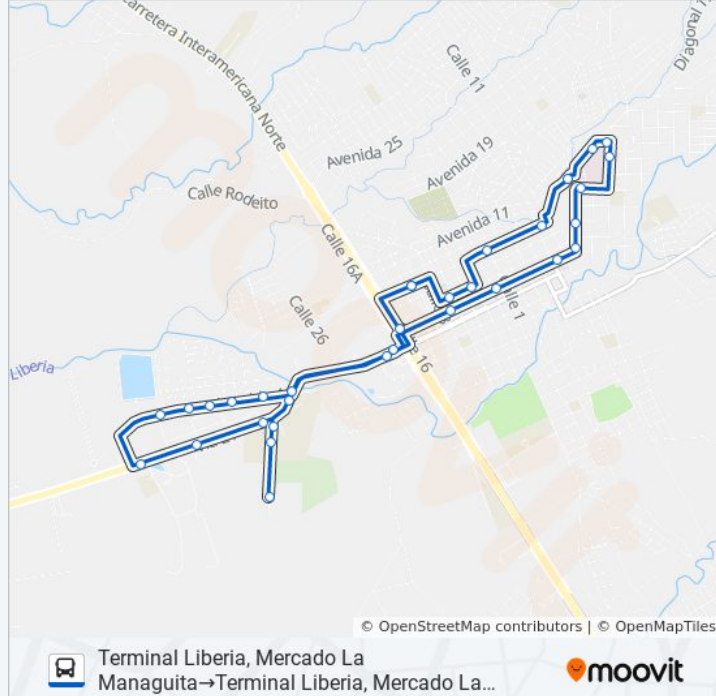

lunes	6:00 - 21:00
martes	6:00 - 21:00
miércoles	6:00 - 21:00
jueves	6:00 - 21:00
viernes	6:00 - 21:00
sábado	Sin Servicio
domingo	Sin Servicio

Información de la línea LIBERIA - CAPULÍN de autobús

Dirección: Terminal Liberia, Mercado La Managueta→Terminal Liberia, Mercado La Managueta

Paradas: 32

Duración del viaje: 27 min

Resumen de la línea:

Frente A Plaza Santa Rosa, Liberia

Frente A Sede Universidad Técnica Nacional
Liberia

Contiguo A Soda El Milagro, Capulín Liberia

Provisional

Frente A Cámara De Ganaderos De Liberia

Entrada Principal Colegio Técnico Profesional De
Liberia

Una Campus Liberia

Instituto Guanacaste, Liberia

Sede Universidad Técnica Nacional Liberia

Plaza Santa Rosa, Liberia

Agencia Purdy Motor Liberia

Terminal Liberia, Mercado La Managuita