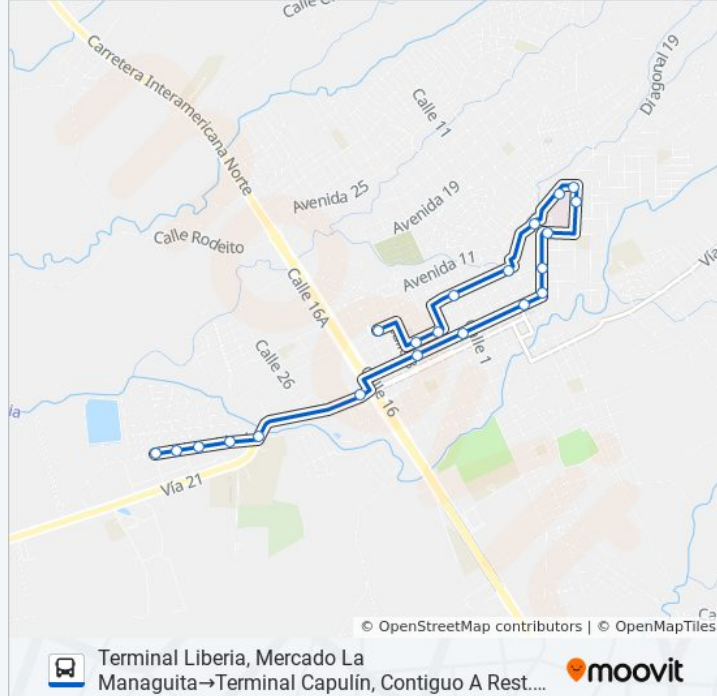

lunes	5:00
martes	5:00
miércoles	5:00
jueves	5:00
viernes	5:00
sábado	Sin Servicio
domingo	Sin Servicio

Información de la línea LIBERIA - CAPULÍN de autobús

Dirección: Terminal Liberia, Mercado La Managuita→Terminal Capulín, Contiguo A Rest. Banana Grill

Paradas: 21

Duración del viaje: 15 min

Resumen de la línea:

Frente A Plaza Santa Rosa, Liberia

Frente A Sede Universidad Técnica Nacional
Liberia

Contiguo A Soda El Milagro, Capulín Liberia

Provisional

Frente A Cámara De Ganaderos De Liberia

Terminal Capulín, Contiguo A Rest. Banana Grill

Sentido: Terminal Liberia, Mercado La Managueta→Terminal Liberia, Mercado La Managueta

32 paradas

[VER HORARIO DE LA LÍNEA](#)

Terminal Liberia, Mercado La Managueta

lunes	6:00 - 21:00
martes	6:00 - 21:00
miércoles	6:00 - 21:00
jueves	6:00 - 21:00
viernes	6:00 - 21:00
sábado	Sin Servicio
domingo	Sin Servicio

Información de la línea LIBERIA - CAPULÍN de autobús

Dirección: Terminal Liberia, Mercado La Managueta→Terminal Liberia, Mercado La Managueta