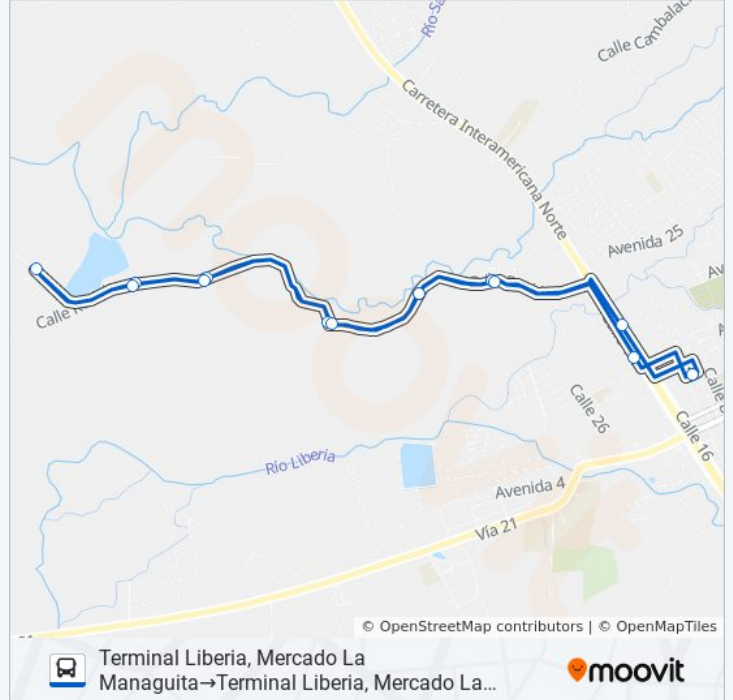

LIBERIA - RODEITO

Terminal Liberia, Mercado
La Managuita→Terminal
Liberia, Mercado La
Managuita

[Ver En Modo Sitio Web](#)

La línea LIBERIA - RODEITO de autobús (Terminal Liberia, Mercado La Managuita→Terminal Liberia, Mercado La Managuita) tiene una ruta. Sus horas de operación los días laborables regulares son:

Frente A Urbanización San Agustín De La Ciudad Blanca, Liberia

Contiguo A Vidrios Obando, Liberia

Terminal Liberia, Mercado La Managuita

Horario de la línea LIBERIA - RODEITO de autobús

Terminal Liberia, Mercado La Managuita→Terminal Liberia, Mercado La Managuita Horario de ruta:

lunes	6:00 - 16:00
martes	6:00 - 16:00
miércoles	6:00 - 16:00
jueves	6:00 - 16:00
viernes	6:00 - 16:00
sábado	Sin Servicio
domingo	Sin Servicio

Información de la línea LIBERIA - RODEITO de autobús

Dirección: Terminal Liberia, Mercado La Managuita→Terminal Liberia, Mercado La Managuita

Paradas: 15

Duración del viaje: 23 min

Resumen de la línea:

Los horarios y mapas de la línea LIBERIA - RODEITO de autobús están disponibles en un PDF en moovitapp.com. Utiliza [Moovit App](#) para ver los horarios de los autobuses en vivo, el horario del tren o el horario del metro y las indicaciones paso a paso para todo el transporte público en San José.