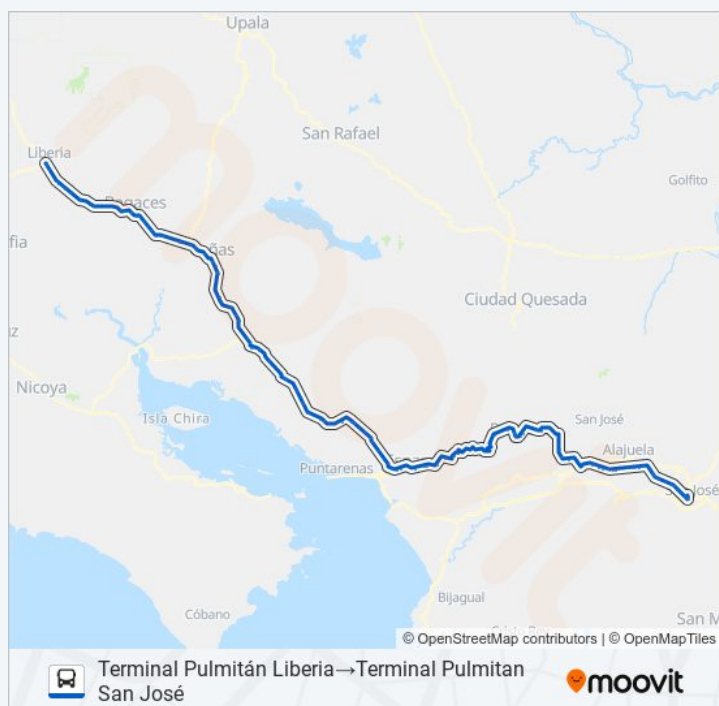

Intersección Bagaces, Interamericana Norte
Bagaces

Contiguo A Puente Peatonal Barrio San Antonio,
Bagaces

Provisional

Posterior A Puente Río Villa Vieja, Interamericana
Norte Bagaces

Horario de la línea SAN JOSÉ - LIBERIA de autobús

Terminal Pulmitán Liberia→Terminal Pulmitan San José
Horario de ruta:

lunes	04:00 - 18:00
martes	04:00 - 18:00
miércoles	04:00 - 18:00
jueves	04:00 - 18:00
viernes	04:00 - 18:00
sábado	04:00 - 18:00
domingo	05:00 - 18:00

Información de la línea SAN JOSÉ - LIBERIA de autobús

Dirección: Terminal Pulmitán Liberia→Terminal Pulmitan San José

Paradas: 112

Duración del viaje: 261 min

Resumen de la línea:

Posterior A Puente Canal Oeste, Interamericana Norte Bagaces

Contiguo A Oficinas Gas Z, Montenegro Bagaces

Posterior A Puente Río Montenegro, Interamericana Norte Bagaces

Cercanías A Hotel Laguna, Interamericana Norte Bagaces

Previo A Puente Río Bebedero, Bagaces

Intersección Corocobici Interamericana Norte, Cañas